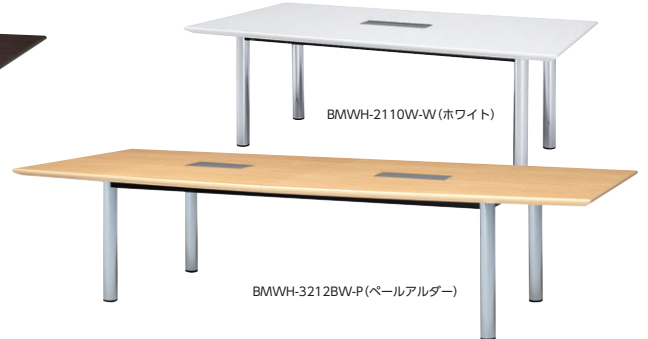

セット写真のテーブル BMWH-4012-D(ダークブラウン)、チェア M-2200RFL-BE チェア P172

■仕様

天板/メラミン化粧板(P色・D色は木目柄)、40mm厚
天板芯材/MDF
天板エッジ/MDF角底、ウレタン塗装
脚/φ76スチールパイプ、クロムメッキ、アジャスター付

■天板カラー(エッジ: MDFウレタン塗装)

D(ダークブラウン) P(パールアルダー) W(ホワイト)
-1(木目柄シボ入り) -2 -3

D(ダークブラウン)色は、明るい色に比べ指紋汚れが目立ちやすくなっています。汚れが著しい場合には、薄めた中性洗剤で拭き取り、洗剤が残らないように水拭きした後柔らかい布で乾拭きしてください。

指紋汚れが目立ちにくい
指紋レスメラミン天板タイプ

DL色は、天板に指紋汚れが目立ちにくく汚れの拭き取りやすいメラミン化粧板を使用しています。

DL(ダークブラウン)

■配線ボックスなしタイプ

■配線ボックス付タイプ

●配線ボックスなし H720 ※H700は別注対応品です。納期・価格については、担当者にお問い合わせください。

タイプ	寸法W×D×H/脚間	質量kg	標準メラミン天板タイプ			指紋レスメラミン天板タイプ		
			商品コード	品番	価格	商品コード	品番	価格
角型	4800×1200×720/1685	120	50-0953-□	BMWH-4812-□	¥562,500	50-0941-0	BMWH-4812L-DL	¥594,900
	4000×1200×720/2645	98.5	50-0955-□	BMWH-4012-□	¥492,900	50-0940-0	BMWH-4012L-DL	¥521,100
	3200×1200×720/2045	79	50-0957-□	BMWH-3212-□	¥386,500	50-0939-0	BMWH-3212L-DL	¥409,700
	2400×1200×720/1745	55.5	50-0959-□	BMWH-2412-□	¥235,700	50-0938-0	BMWH-2412L-DL	¥247,700
	2100×1050×720/1545	46.5	50-0961-□	BMWH-2110-□	¥218,200	50-0937-0	BMWH-2110L-DL	¥229,400
舟型	4800×1200×720/1685	123	50-0952-□	BMWH-4812B-□	¥591,300	50-0936-0	BMWH-4812BL-DL	¥624,000
	4000×1200×720/2645	98	50-0954-□	BMWH-4012B-□	¥506,700	50-0935-0	BMWH-4012BL-DL	¥533,500
	3200×1200×720/2045	80	50-0956-□	BMWH-3212B-□	¥398,900	50-0934-0	BMWH-3212BL-DL	¥422,100
	2400×1200×720/1745	56	50-0958-□	BMWH-2412B-□	¥248,000	50-0933-0	BMWH-2412BL-DL	¥260,400
	2100×1050×720/1545	47	50-0960-□	BMWH-2110B-□	¥230,600	50-0932-0	BMWH-2110BL-DL	¥242,200