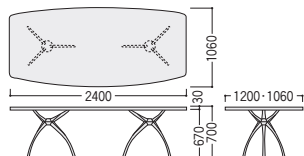

セット写真のテーブル ATA-2410WD(特注品/角型)、チェア LA-3W

チェア P366

ATA-3212WD(特注品/角型:マコレ突板)

ATA-2410W(ホワイト)

ATA-1809K(ブラック)

寸法W×D×H	質量kg	天板カラー	商品コード	品番	価格
3200×1200×700	95.6	WD(マコレ突板)	20-0008-0	ATA-3212WD	¥1,316,600 ^税
		W(ホワイト)	20-0128-0	ATA-3212W	¥1,085,100
		K(ブラック)	20-0129-0	ATA-3212K	¥1,203,900
2400×1060×700	76.0	WD(マコレ突板)	20-0009-0	ATA-2410WD	¥723,900 ^税
		W(ホワイト)	20-0126-0	ATA-2410W	¥553,900
		K(ブラック)	20-0127-0	ATA-2410K	¥613,000
1800×900×700	46.6	WD(マコレ突板)	20-0010-0	ATA-1809WD	¥552,100 ^税
		W(ホワイト)	20-0124-0	ATA-1809W	¥424,700
		K(ブラック)	20-0125-0	ATA-1809K	¥469,000
1600×900×700	45.1	WD(マコレ突板)	20-0011-0	ATA-1609WD	¥502,300 ^税
		W(ホワイト)	20-0122-0	ATA-1609W	¥397,000
		K(ブラック)	20-0123-0	ATA-1609K	¥439,400

■仕様

天板/WDマコレ突板(柱目): マコレ突板(柱目)、ダークブラウン色ウレタン塗装
 W(ホワイト)、K(ブラック): メラミン化粧板
 脚部/アルミダイキャスト、アジャスター付

■天板カラー

WD(マコレ突板柱目) K(ブラック)

W(ホワイト)

ATA-3212

ATA-2410

ATA-1809・1609