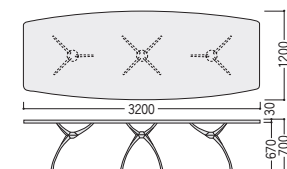

セット写真のテーブル ATA-2410WD(特注品/角型)、チェア LA-3W

チェア P366

ATA-3212WD(特注品/角型:マコレ突板)

ATA-2410W(ホワイト)

ATA-1809K(ブラック)

寸法W×D×H	質量kg	天板カラー	商品コード	品番	価格
3200×1200×700	95.6	WD(マコレ突板)	20-0008-0	ATA-3212WD	¥1,316,600 ^税
		W(ホワイト)	20-0128-0	ATA-3212W	¥1,085,100
		K(ブラック)	20-0129-0	ATA-3212K	¥1,203,900
2400×1060×700	76.0	WD(マコレ突板)	20-0009-0	ATA-2410WD	¥723,900 ^税
		W(ホワイト)	20-0126-0	ATA-2410W	¥553,900
		K(ブラック)	20-0127-0	ATA-2410K	¥613,000
1800×900×700	46.6	WD(マコレ突板)	20-0010-0	ATA-1809WD	¥552,100 ^税
		W(ホワイト)	20-0124-0	ATA-1809W	¥424,700
		K(ブラック)	20-0125-0	ATA-1809K	¥469,000
1600×900×700	45.1	WD(マコレ突板)	20-0011-0	ATA-1609WD	¥502,300 ^税
		W(ホワイト)	20-0122-0	ATA-1609W	¥397,000
		K(ブラック)	20-0123-0	ATA-1609K	¥439,400

■仕様

天板/WDマコレ突板(柱目): マコレ突板(柱目)、ダークブラウン色ウレタン塗装
 W(ホワイト)、K(ブラック): メラミン化粧板
 脚部/アルミダイキャスト、アジャスター付

■天板カラー

WD(マコレ突板柱目) K(ブラック)

W(ホワイト)

ATA-3212

ATA-2410

ATA-1809・1609