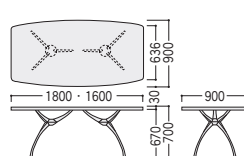

セット写真のテーブル ATA-2410WD(特注品/角型)、チェア LA-3W

チェア P366

ATA-3212WD(特注品/角型:マコレ突板)

ATA-2410W(ホワイト)

ATA-1809K(ブラック)

寸法W×D×H	質量kg	天板カラー	商品コード	品番	価格
3200×1200×700	95.6	WD(マコレ突板)	20-0008-0	ATA-3212WD	¥1,316,600 ^税
		W(ホワイト)	20-0128-0	ATA-3212W	¥1,085,100
		K(ブラック)	20-0129-0	ATA-3212K	¥1,203,900
2400×1060×700	76.0	WD(マコレ突板)	20-0009-0	ATA-2410WD	¥723,900 ^税
		W(ホワイト)	20-0126-0	ATA-2410W	¥553,900
		K(ブラック)	20-0127-0	ATA-2410K	¥613,000
1800×900×700	46.6	WD(マコレ突板)	20-0010-0	ATA-1809WD	¥552,100 ^税
		W(ホワイト)	20-0124-0	ATA-1809W	¥424,700
		K(ブラック)	20-0125-0	ATA-1809K	¥469,000
1600×900×700	45.1	WD(マコレ突板)	20-0011-0	ATA-1609WD	¥502,300 ^税
		W(ホワイト)	20-0122-0	ATA-1609W	¥397,000
		K(ブラック)	20-0123-0	ATA-1609K	¥439,400

■仕様

天板/WDマコレ突板(柱目): マコレ突板(柱目)、ダークブラウン色ウレタン塗装
 W(ホワイト)、K(ブラック): メラミン化粧板
 脚部/アルミダイキャスト、アジャスター付

■天板カラー

WD(マコレ突板柱目) K(ブラック)

W(ホワイト)

ATA-3212

ATA-2410

ATA-1809・1609