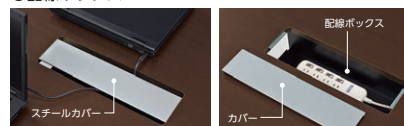

セット写真のテーブル ATN-4812-D(ダークブラウン)、チェア TEA335VDLL2109 チェア P169

■仕様

天板/メラミン化粧板、40mm厚
 天板芯材/MDF
 天板エッジ/MDF角底、ウレタン塗装
 支柱/アルミ押出材(アルマイト仕上げ)、スチールパイプ
 脚/アルミダイキャスト(シルバー粉体塗装)、スチールパイプ、アジャスター付

■天板カラー(エッジ: MDFウレタン塗装)

D(ダークブラウン) -1 (木目柄シボ入り) P(パールアルダー) -2 W(ホワイト) -3

D(ダークブラウン)色は、明るい色に比べ指紋汚れが目立ちやすくなっています。汚れが著しい場合には、薄めた中性洗剤で拭き取り、洗剤が残らないように水拭きした後柔らかい布で乾拭きしてください。

●配線ボックス

テーブルの天板中央部に、配線ボックスを標準装備。ボックス有効内寸/W430×D140×H100

●配線ボックスなし

●配線ボックス付

●配線ボックスなし H720

タイプ	寸法W×D×H/脚間	質量kg	標準メラミン天板タイプ			指紋レスメラミン天板タイプ		
			商品コード	品番	価格	商品コード	品番	価格
角型	4800×1200×720/1725	126.0	50-0800-□	ATN-4812-□	¥544,200	50-0820-0	ATN-4812L-DL	¥575,800
	4000×1200×720/1525	103.0	50-0801-□	ATN-4012-□	¥481,100	50-0821-0	ATN-4012L-DL	¥505,200
	3200×1200×720/1125	85.0	50-0802-□	ATN-3212-□	¥416,700	50-0822-0	ATN-3212L-DL	¥436,300
	2400×1200×720/1600	60.0	50-0803-□	ATN-2412-□	¥271,500	50-0823-0	ATN-2412L-DL	¥282,000
	2100×1050×720/1525	50.0	50-0804-□	ATN-2110-□	¥261,700	50-0824-0	ATN-2110L-DL	¥271,500
舟型	4800×1200×720/1725	129.0	50-0805-□	ATN-4812B-□	¥569,300	50-0825-0	ATN-4812BL-DL	¥601,100
	4000×1200×720/1525	104.5	50-0806-□	ATN-4012B-□	¥510,700	50-0826-0	ATN-4012BL-DL	¥532,500
	3200×1200×720/1125	86.0	50-0807-□	ATN-3212B-□	¥442,700	50-0827-0	ATN-3212BL-DL	¥462,200
	2400×1200×720/1600	60.5	50-0808-□	ATN-2412B-□	¥285,400	50-0828-0	ATN-2412BL-DL	¥297,500
	2100×1050×720/1525	51.0	50-0809-□	ATN-2110B-□	¥275,000	50-0829-0	ATN-2110BL-DL	¥286,200