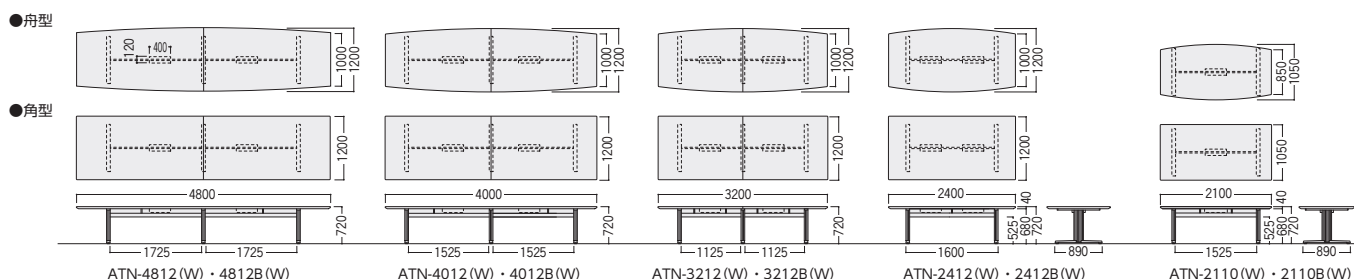

- ワークステーション
- デスク
- OAテーブル・ラック
- ハイグレードチェア
- オフィスチェア
- ローテーション・スクリーン
- 会議・ミーティングテーブル
- 会議・ミーティングチェア
- 会議・研修用家具・備品
- ホワイトボード・掲示板
- セカンドブレス・リフレッシュ家具
- システム収納家具・スライド書架
- 収納家具・整理用品
- ロッカー・シューズボックス
- 耐火金庫
- 役員用家具
- 応接用家具
- ロビーチェア・ベンチ
- カウンター
- オフィス・アクセサリー
- サインシステム
- 屋外用家具・備品
- ベッド・レセプション用家具
- 間仕切り・内装材
- 工場・物流用家具
- 高齢者・医療施設用家具
- 学校・図書館用家具
- 店舗用家具
- 官公庁仕様家具・防災用品