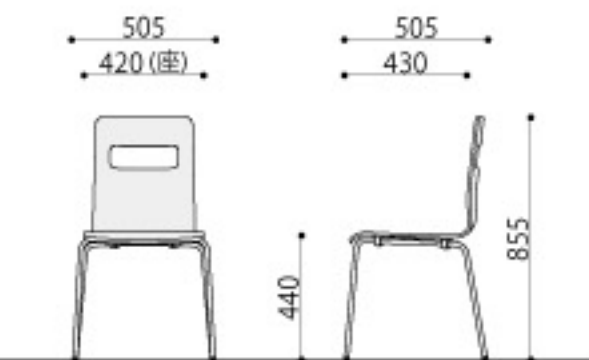

ノーマル

メッキ脚・黒塗装脚

合板：チェリー
脚：メッキ

合板：ナチュラル
脚：黒塗装

合板：ブラウン
脚：メッキ
パッド：アイボリー(合皮)

合板：メイプル
脚：黒塗装
パッド：ブラウン(合皮)

布張り

メッキ脚・黒塗装脚

合板：ナチュラル
脚：メッキ
パッド：ピンク(布)

合板：ブラウン
脚：黒塗装
パッド：マスタード(布)

合板：メイプル
脚：メッキ
パッド：ライム(抗菌)

合板：チェリー
脚：黒塗装
パッド：イエロー(抗菌)

抗菌仕様

メッキ脚・黒塗装脚

ALES

チェア	価格	サイズ(mm)	梱包寸数	梱包重量
ALES	*18,900円(税抜価格)	W505×D505×H855(SH440)	12.8才	17kg
ALES-□-B	*18,900円(税抜価格)	W505×D505×H855(SH440)	12.8才	17kg

仕様/背・座:成型合板メラミン化粧貼り フレーム:スチール(φ15.9mm) 入数:4 ●スタッキング可能(4台まで)

チェア	パッドの種類	価格	サイズ(mm)	梱包寸数	梱包重量
ALES-P-□-□	合成皮革	*22,000円(税抜価格)	W505×D505×H855(SH460)	13.3才	19kg
	布	*25,000円(税抜価格)			
	抗菌仕様	*27,000円(税抜価格)			
ALES-P-□-□-B	合成皮革	*22,000円(税抜価格)	W505×D505×H855(SH460)	13.3才	19kg
	布	*25,000円(税抜価格)			
	抗菌仕様	*27,000円(税抜価格)			

仕様/背・座:成型合板メラミン化粧貼り フレーム:スチール(φ15.9mm) 張地:合成皮革/布 入数:4 ●スタッキング不可

完成 完成品

完組 完成品(一部組み立てが必要)

組立 組み立てが必要な商品

グリーン購入法適合商品

国産製品