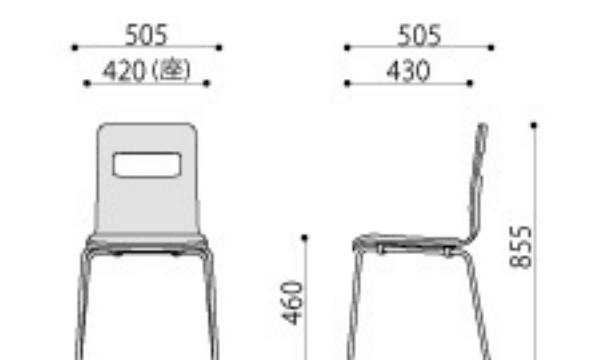

ALES-P

チェア	価格	サイズ(mm)	梱包寸数	梱包重量
ALES	*18,900円(税抜価格)	W505×D505×H855(SH440)	12.8才	17kg
ALES-□-B	*18,900円(税抜価格)	W505×D505×H855(SH440)	12.8才	17kg

仕様/背・座:成型合板メラミン化粧貼り フレーム:スチール(φ15.9mm) 入数:4 ●スタッキング可能(4台まで)

チェア	パッドの種類	価格	サイズ(mm)	梱包寸数	梱包重量
ALES-P-□-□	合成皮革	*22,000円(税抜価格)	W505×D505×H855(SH460)	13.3才	19kg
	布	*25,000円(税抜価格)			
	抗菌仕様	*27,000円(税抜価格)			
ALES-P-□-□-B	合成皮革	*22,000円(税抜価格)	W505×D505×H855(SH460)	13.3才	19kg
	布	*25,000円(税抜価格)			
	抗菌仕様	*27,000円(税抜価格)			

仕様/背・座:成型合板メラミン化粧貼り フレーム:スチール(φ15.9mm) 張地:合成皮革/布 入数:4 ●スタッキング不可

完成 完成品

完組 完成品(一部組み立てが必要)

組立 組み立てが必要な商品

グリーン購入法適合商品

国産製品