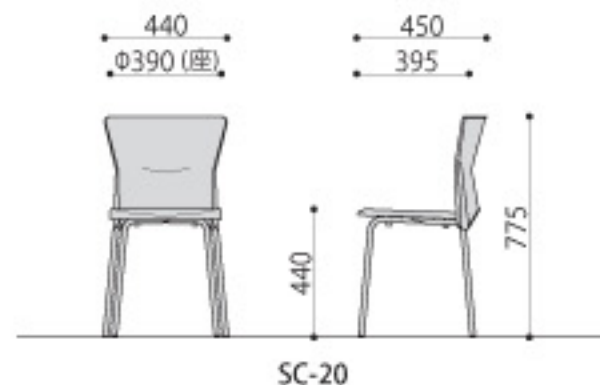

SC-20-NV-NV
JAN 074206

SC-20-BK-WH
JAN 073971

SC-20-IV-WH
JAN 121993

SC-20-OR-WH
JAN 074091

SC-20-RD-WH
JAN 074152

SC-20-GN-WH
JAN 074039

SC-20-NV-WH
JAN 074213

SC-20-□□-□□ 組立

ミーティングチェア
*13,500円(税抜価格)

サイズ: W440×D450×H775(SH440)mm
背・座: 樹脂成型品
フレーム: スチール(φ19.1)mm クロームメッキ
入数: 4
梱包寸数: 6.5才
梱包重量: 13kg
●スタッキング可能(3脚まで)

完成 完成品

完組 完成品(一部組み立てが必要)

組立 組み立てが必要な商品

グリーン購入法適合商品

国産製品