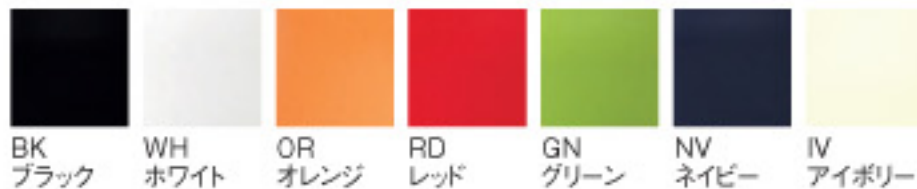

発注方法の説明

以下の記号を組合せてカラーをお選びください。

品番 **SC-20-** □ □ - □ □

①背カラー

②座カラー

ブラック → BK	ブラック → BK
ホワイト → WH	ホワイト → WH
オレンジ → OR	オレンジ → OR
レッド → RD	レッド → RD
グリーン → GN	グリーン → GN
ネイビー → NV	ネイビー → NV
アイボリー → IV	アイボリー → IV

背と座を自由に組合せられます。

SC-20-BK-BK
JAN 073926

SC-20-WH-WH
JAN 074275

SC-20-IV-IV
JAN 121986

カラーサンプル

SC-20-OR-OR
JAN 062890

SC-20-RD-RD
JAN 074138

SC-20-GN-GN
JAN 062876

SC-20-NV-NV
JAN 074206

SC-20-BK-WH
JAN 073971

SC-20-IV-WH
JAN 121993

SC-20-OR-WH
JAN 074091

SC-20-RD-WH
JAN 074152

SC-20-GN-WH
JAN 074039

SC-20-NV-WH
JAN 074213

SC-20-□□-□□ 組立