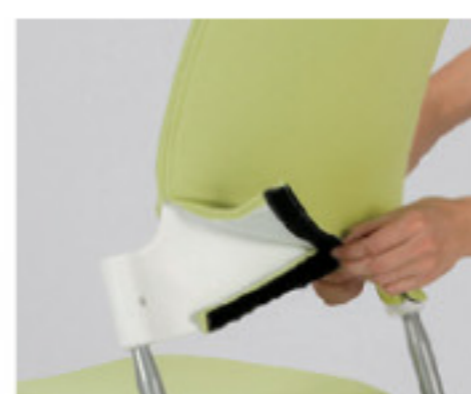

### ■カラーサンプル(背カバー/座シート)

GN グリーン BL ブルー BK ブラック OR オレンジ RD レッド

ネスティング

動画が  
確認できます

### 座シート、 背カバーの 取替えで簡単ECO!

背カバーはマジックテープで交換でき、座シートはシートごと交換が可能なので、汚れた際はカバーやシートを取り替えるだけで、末永くお使いいただけます。

ELETTA用座シート(各色)  
EL-SN  
\*7,400円(税抜価格)

ELETTA用背カバー(各色)  
EL-CV  
\*4,200円(税抜価格)