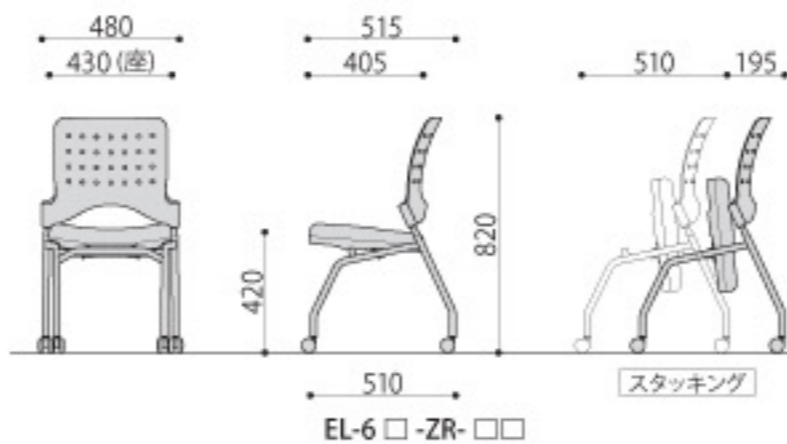

### EL-6□-□□-□□ 完成

エレッタネスティングチェア/背カバー付  
\*27,300円(税抜価格)

サイズ: W480×D515×H840(SH420)mm  
張地: 布  
背: 樹脂成型品  
脚: スチール(φ22.2mm) 粉体塗装(シルバー)  
入数: 2  
梱包寸数: 10才<sup>△</sup>  
梱包重量: 12kg  
●平行スタッキング可能

EL-6□-□□-□□

### EL-6□-ZR-□□ 完成

エレッタネスティングチェア/背カバー無  
\*25,200円(税抜価格)

サイズ: W480×D515×H840(SH420)mm  
張地: 布  
背: 樹脂成型品  
脚: スチール(φ22.2mm) 粉体塗装(シルバー)  
入数: 2  
梱包寸数: 10才<sup>△</sup>  
梱包重量: 12kg  
●平行スタッキング可能

EL-6□-ZR-□□

### EL-6□-MS-□□ 完成

エレッタネスティングチェア/背メッシュ  
\*32,600円(税抜価格)

サイズ: W490×D515×H820(SH420)mm  
張地: 布  
背: 樹脂成型品  
脚: スチール(φ22.2mm) 粉体塗装(シルバー)  
入数: 2  
梱包寸数: 10才<sup>△</sup>  
梱包重量: 12kg  
●平行スタッキング可能

EL-6□-MS-□□