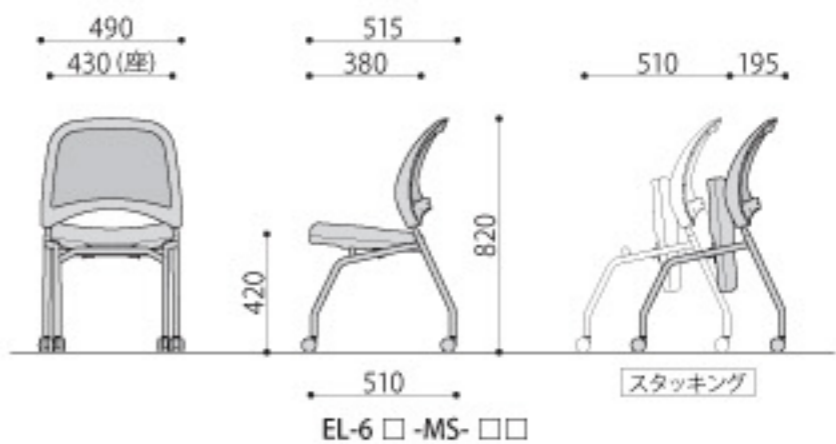

### EL-6□-□□-□□ 完成

エレッタネスティングチェア/背カバー付  
\*27,300円(税抜価格)

サイズ: W480×D515×H840(SH420)mm  
張地: 布  
背: 樹脂成型品  
脚: スチール(φ22.2mm) 粉体塗装(シルバー)  
入数: 2  
梱包寸数: 10才<sup>△</sup>  
梱包重量: 12kg  
●平行スタッキング可能

EL-6□-□□-□□

### EL-6□-ZR-□□ 完成

エレッタネスティングチェア/背カバー無  
\*25,200円(税抜価格)

サイズ: W480×D515×H840(SH420)mm  
張地: 布  
背: 樹脂成型品  
脚: スチール(φ22.2mm) 粉体塗装(シルバー)  
入数: 2  
梱包寸数: 10才<sup>△</sup>  
梱包重量: 12kg  
●平行スタッキング可能

EL-6□-ZR-□□

### EL-6□-MS-□□ 完成

エレッタネスティングチェア/背メッシュ  
\*32,600円(税抜価格)

サイズ: W490×D515×H820(SH420)mm  
張地: 布  
背: 樹脂成型品  
脚: スチール(φ22.2mm) 粉体塗装(シルバー)  
入数: 2  
梱包寸数: 10才<sup>△</sup>  
梱包重量: 12kg  
●平行スタッキング可能

EL-6□-MS-□□