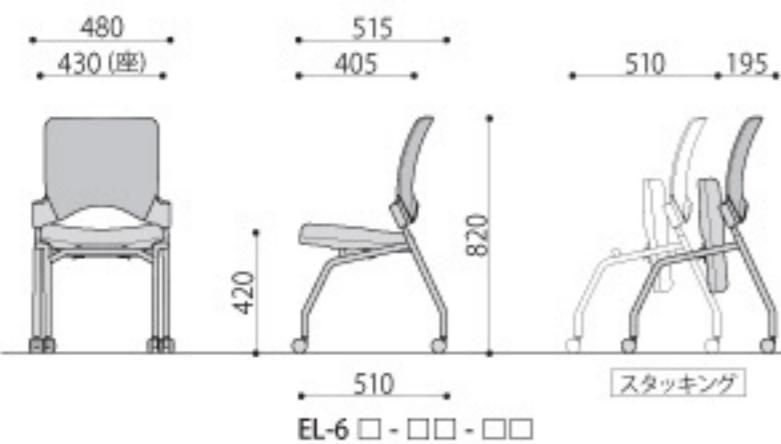

### EL-6□-□□-□□ 完成

エレッタネスティングチェア/背カバー付  
\*27,300円(税抜価格)

サイズ: W480×D515×H840(SH420)mm  
張地: 布  
背: 樹脂成型品  
脚: スチール(φ22.2mm) 粉体塗装(シルバー)  
入数: 2  
梱包寸数: 10才<sup>△</sup>  
梱包重量: 12kg  
●平行スタッキング可能

EL-6□-□□-□□

### EL-6□-ZR-□□ 完成

エレッタネスティングチェア/背カバー無  
\*25,200円(税抜価格)

サイズ: W480×D515×H840(SH420)mm  
張地: 布  
背: 樹脂成型品  
脚: スチール(φ22.2mm) 粉体塗装(シルバー)  
入数: 2  
梱包寸数: 10才<sup>△</sup>  
梱包重量: 12kg  
●平行スタッキング可能

EL-6□-ZR-□□

### EL-6□-MS-□□ 完成

エレッタネスティングチェア/背メッシュ  
\*32,600円(税抜価格)

サイズ: W490×D515×H820(SH420)mm  
張地: 布  
背: 樹脂成型品  
脚: スチール(φ22.2mm) 粉体塗装(シルバー)  
入数: 2  
梱包寸数: 10才<sup>△</sup>  
梱包重量: 12kg  
●平行スタッキング可能

EL-6□-MS-□□