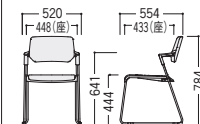

●ブラックシェル (背カバー付)

F-O(オレンジ) F-G(グレー)

●ブラックシェル (背カバーなし)

F-LM(ライトグリーン) V-PN(ピンク) V-LM(ライトグリーン)

■共通仕様

背/P.P.樹脂成型品
座/P.P.樹脂成型品
ウレタンフォームクッション
布張り・ビニールレザー張り
背カバー/布・ビニールレザー
ウレタンフォームクッション
脚部/φ12.7ハイテンションスチール
パイプ、フロムメッキ、
シルバーメタリック粉体塗装・
連結パーツ付
●梱包4脚入

平積み8脚まで

MCC-181

MCC-180

●ホワイトシェル

寸法W×D×H/脚間	背カバー付			背カバーなし		
	商品コード	品番	価格	商品コード	品番	価格
メッキ脚 布張り	48-0348-□	MCC-181WMF-□	¥22,100	48-0344-□	MCC-180WMF-□	¥19,500
	48-0349-□	MCC-181WMV-□	¥22,100	48-0345-□	MCC-180WMV-□	¥19,500
粉体塗装脚 (シルバーメタリック) 布張り	48-0340-□	MCC-181WTF-□	¥21,800	48-0336-□	MCC-180WTF-□	¥19,400
	48-0341-□	MCC-181WTV-□	¥21,800	48-0337-□	MCC-180WTV-□	¥19,400

●ブラックシェル

寸法W×D×H/脚間	背カバー付			背カバーなし		
	商品コード	品番	価格	商品コード	品番	価格
メッキ脚 布張り	48-0346-□	MCC-181KMF-□	¥22,100	48-0342-□	MCC-180KMF-□	¥19,500
	48-0347-□	MCC-181KMV-□	¥22,100	48-0343-□	MCC-180KMV-□	¥19,500
粉体塗装脚 (シルバーメタリック) 布張り	48-0338-□	MCC-181KTF-□	¥21,800	48-0334-□	MCC-180KTF-□	¥19,400
	48-0339-□	MCC-181KTV-□	¥21,800	48-0335-□	MCC-180KTV-□	¥19,400