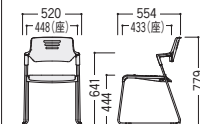

●ブラックシェル (背カバー付)

F-O(オレンジ) F-G(グレー)

●ブラックシェル (背カバーなし)

F-LM(ライトグリーン) V-PN(ピンク) V-LM(ライトグリーン)

■共通仕様

背/P.P.樹脂成型品
座/P.P.樹脂成型品
ウレタンフォームクッション
布張り・ビニールレザー張り
背カバー/布・ビニールレザー
ウレタンフォームクッション
脚部/φ12.7ハイテンションスチール
パイプ、フロムメッキ、
シルバーメタリック粉体塗装・
連結パーツ付
●梱包4脚入

平積み8脚まで

MCC-181

MCC-180

●ホワイトシェル

寸法W×D×H/脚間	背カバー付			背カバーなし		
	商品コード	品番	価格	商品コード	品番	価格
メッキ脚 布張り	48-0348-□	MCC-181WMF-□	¥22,100	48-0344-□	MCC-180WMF-□	¥19,500
	48-0349-□	MCC-181WMV-□	¥22,100	48-0345-□	MCC-180WMV-□	¥19,500
粉体塗装脚 (シルバーメタリック) 布張り	48-0340-□	MCC-181WTF-□	¥21,800	48-0336-□	MCC-180WTF-□	¥19,400
	48-0341-□	MCC-181WTV-□	¥21,800	48-0337-□	MCC-180WTV-□	¥19,400

●ブラックシェル

寸法W×D×H/脚間	背カバー付			背カバーなし		
	商品コード	品番	価格	商品コード	品番	価格
メッキ脚 布張り	48-0346-□	MCC-181KMF-□	¥22,100	48-0342-□	MCC-180KMF-□	¥19,500
	48-0347-□	MCC-181KMV-□	¥22,100	48-0343-□	MCC-180KMV-□	¥19,500
粉体塗装脚 (シルバーメタリック) 布張り	48-0338-□	MCC-181KTF-□	¥21,800	48-0334-□	MCC-180KTF-□	¥19,400
	48-0339-□	MCC-181KTV-□	¥21,800	48-0335-□	MCC-180KTV-□	¥19,400