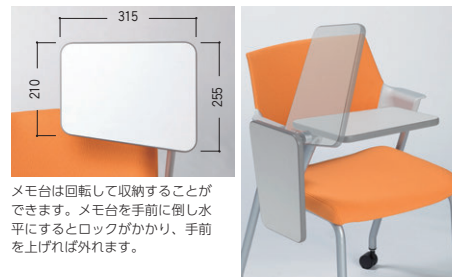

セット写真のチェア MCY-28MFC (オレンジ)

オフィスでの活発なコミュニケーションを促す様々なシーンに対応するMCY-28・29シリーズチェア。回転脚・メモ台付・網棚付タイプなどバリエーションも豊富です。ミーティング・コラボレーション・研修など、用途に応じてお選びいただけます。

point 長時間の着座に最適

座の芯材にはデュボン社製のダイメロールを使用。適度な柔らかさと反発力をバランスよく保ち、快適な着座感を実現。長時間の着座に最適です。

ガス圧 ガス圧上下調節 (回転脚タイプのみ)

背もたれ 背もたれベンディング 適度なしなりが優しく背中をサポートします。

●背カバー付

LM (ライトグリーン)

22-0164-□ MCY-29FC-□
¥50,800

W565×D545×H780 SH430

●スタッキング (MCY-28F・FC/29F・FC)

キャスター付・なし共に
平積み4脚可能

●背カバー

背カバーが汚れた場合には交換ができます。洗濯はできません。

●メモ台

メモ台は回転して収納することができます。メモ台を手前に倒し水平にするとロックがかかります。手前を上げれば外れます。

●背カバー付

LM (ライトグリーン)

22-0167-□ MCY-29MFC-□
¥72,100

W585×D670×H780 SH430