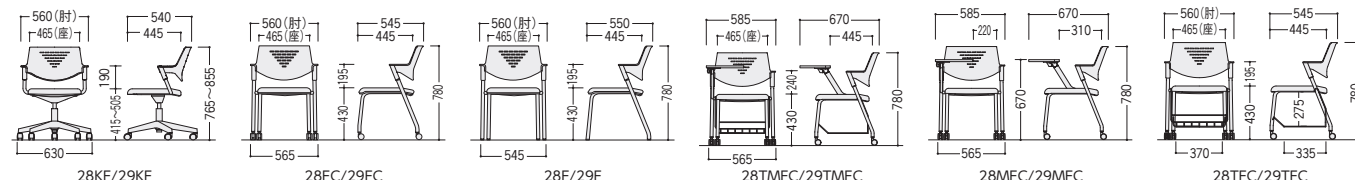

●背カバー

背カバーが汚れた場合には交換ができます。洗濯はできません。

●メモ台

メモ台は回転して収納することができます。メモ台を手前に倒し水平にするとロックがかかります。手前を上げれば外れます。

●背カバー付

LM (ライトグリーン)

22-0167-□ MCY-29MFC-□
¥72,100

W585×D670×H780 SH430

網棚・キャスター付タイプ

●背カバーなし

LB (ライトブルー)

●背カバー付

O (オレンジ)

背カバーなし 22-0160-□ MCY-28TFC-□ ¥56,400

背カバー付 22-0166-□ MCY-29TFC-□ ¥61,100

W565×D545×H780 SH430

●網棚

手荷物が置ける網棚は、かかとが当たり邪魔にならないよう足元スペースを確保しています。(網棚有効寸法W370×D335×H275mm)

- ワークステーション
- デスク
- OAテーブルラック
- ハイグレードチェア
- オフィスチェア
- ローテーションスクリーン
- 会議・ミーティングテーブル
- 会議・ミーティングチェア
- 会議・研修室用家具・備品
- ホワイトボード・掲示板
- セカンドブレス・リフレッシュ家具
- システム収納家具・スライド書架
- 収納家具・整理用品
- ロッカー・シューズボックス
- 耐火金庫
- 役員用家具
- 応接用家具
- ロビーチェア・ベンチ
- カウンター
- オフィスアクセサリ
- サインシステム
- 屋外用家具・備品
- ベッド・レセプション用家具
- 間仕切り・内装材
- 工場・物流用家具
- 高齢者・医療施設用家具
- 学校・図書館用家具
- 店舗用家具
- 官公庁仕様家具・防災用品