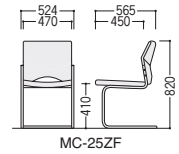

■共通仕様

- ■背 / 再生P.P.樹脂成型芯、ウレタンフォームクッション
- ■座 / 成型合板
- ■肘 / 発泡P.P.樹脂
- ■脚部 / φ25.4スチールパイプ、シルバーメタリック粉体塗装
- ●梱包1脚入(肘付)、2脚入(肘なし)

ワークステーション

デスク

OAテーブル・ラック

ハイグレードチェア

オフィスチェア

ローテーションスクリーン

会議・ミーティングテーブル

会議・ミーティングチェア

会議・研修室用家具・備品

ホワイトボード・掲示板

セカンドプレス・リフレッシュ家具

システム収納家具・スライド書架

収納家具・整理用品

ロッカー・シューズボックス

耐火金庫

役員用家具

応接用家具

ロビーチェア・ベンチ

カウンター

オフィスアクセサリ

サインシステム

屋外用家具・備品

ベッド・リセゾン用家具

間仕切り・内装材

工場・物流用家具

高齢者・医療施設用家具

学校・図書館用家具

店舗用家具

官公庁仕様家具 / 防災用品

MC-25

●肘付

MC-25F

●肘なし

タイプ	張地	肘付				肘なし			
		質量kg	商品コード	品番	価格	質量kg	商品コード	品番	価格
キャスター付	A群	9.1	11-2130-□	MC-25ECF-□	¥40,800	8.3	11-2136-□	MC-25CF-□	¥34,500
	B群		11-2131-□				11-2137-□		★B
	寸法	W570×D565×H820/SH410				W524×D565×H820/SH410			
キャスターなし	A群	8.5	11-2132-□	MC-25EF-□	¥34,500	7.9	11-2138-□	MC-25F-□	¥28,800
	B群		11-2133-□				11-2139-□		★B
	寸法	W570×D565×H820/SH410				W524×D565×H820/SH410			
カンチレバー脚	A群	9.7	11-2134-□	MC-25EZF-□	¥44,000	8.7	11-2140-□	MC-25ZF-□	¥37,700
	B群		11-2135-□				11-2141-□		
	寸法	W570×D565×H820/SH410				W524×D565×H820/SH410			

■張地カラー(布:撥水加工)

●A群

●B群

■撥水イメージ