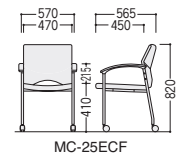

■共通仕様

- ■背 / 再生P.P.樹脂成型芯、ウレタンフォームクッション
- ■座 / 成型合板
- ■肘 / 発泡P.P.樹脂
- ■脚部 / φ25.4スチールパイプ、シルバーメタリック粉体塗装
- ●梱包1脚入(肘付)、2脚入(肘なし)

ワークステーション

デスク

OAテーブル・ラック

ハイグレードチェア

オフィスチェア

ローテーションスクリーン

会議・ミーティングテーブル

会議・ミーティングチェア

会議・研修室用家具・備品

ホワイトボード・掲示板

セカンドプレス・リフレッシュ家具

システム収納家具・スライド書架

収納家具・整理用品

ロッカー・シューズボックス

耐火金庫

役員用家具

応接用家具

ロビーチェア・ベンチ

カウンター

オフィスアクセサリ

サインシステム

屋外用家具・備品

ベッド・リセゾン用家具

間仕切り・内装材

工場・物流用家具

高齢者・医療施設用家具

学校・図書館用家具

店舗用家具

官公庁仕様家具 / 防災用品

MC-25

●肘付

●肘なし

タイプ	張地	肘付				肘なし			
		質量kg	商品コード	品番	価格	質量kg	商品コード	品番	価格
キャスター付	A群	9.1	11-2130-□	MC-25ECF-□	¥40,800	8.3	11-2136-□	MC-25CF-□	¥34,500
	B群		11-2131-□				11-2137-□		★B
	寸法	W570×D565×H820/SH410				W524×D565×H820/SH410			
キャスターなし	A群	8.5	11-2132-□	MC-25EF-□	¥34,500	7.9	11-2138-□	MC-25F-□	¥28,800
	B群		11-2133-□				11-2139-□		★B
	寸法	W570×D565×H820/SH410				W524×D565×H820/SH410			
カンチレバー脚	A群	9.7	11-2134-□	MC-25EZF-□	¥44,000	8.7	11-2140-□	MC-25ZF-□	¥37,700
	B群		11-2135-□				11-2141-□		
	寸法	W570×D565×H820/SH410				W524×D565×H820/SH410			

■張地カラー(布:撥水加工)

●A群

●B群

■撥水イメージ