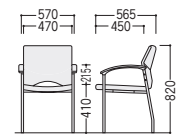

MC-25ECF

MC-25EF