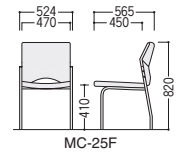

■共通仕様

- ■背 / 再生P.P.樹脂成型芯、ウレタンフォームクッション
- ■座 / 成型合板
- ■肘 / 発泡P.P.樹脂
- ■脚部 / φ25.4スチールパイプ、シルバーメタリック粉体塗装
- ●梱包1脚入(肘付)、2脚入(肘なし)

ワークステーション

デスク

OAテーブル・ラック

ハイグレードチェア

オフィスチェア

ローテーションスクリーン

会議・ミーティングテーブル

会議・ミーティングチェア

会議・研修室用家具・備品

ホワイトボード・掲示板

セカンドプレス・リフレッシュ家具

システム収納家具・スライド書架

収納家具・整理用品

ロッカー・シューズボックス

耐火金庫

役員用家具

応接用家具

ロビーチェア・ベンチ

カウンター

オフィスアクセサリ

サインシステム

屋外用家具・備品

ベッド・リセゾン用家具

間仕切り・内装材

工場・物流用家具

高齢者・医療施設用家具

学校・図書館用家具

店舗用家具

官公庁仕様家具 / 防災用品

MC-25

●肘付

MC-25EZF

●肘なし

タイプ	張地	肘付				肘なし			
		質量kg	商品コード	品番	価格	質量kg	商品コード	品番	価格
キャスター付	A群	9.1	11-2130-□	MC-25ECF-□	¥40,800	8.3	11-2136-□	MC-25CF-□	¥34,500
	B群		11-2131-□				11-2137-□		★B
	寸法	W570×D565×H820/SH410				W524×D565×H820/SH410			
キャスターなし	A群	8.5	11-2132-□	MC-25EF-□	¥34,500	7.9	11-2138-□	MC-25F-□	¥28,800
	B群		11-2133-□				11-2139-□		★B
	寸法	W570×D565×H820/SH410				W524×D565×H820/SH410			
カンチレバー脚	A群	9.7	11-2134-□	MC-25EZF-□	¥44,000	8.7	11-2140-□	MC-25ZF-□	¥37,700
	B群		11-2135-□				11-2141-□		
	寸法	W570×D565×H820/SH410				W524×D565×H820/SH410			

■張地カラー(布:撥水加工)

●A群

●B群

■撥水イメージ