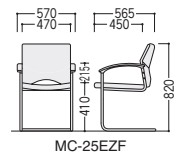

■共通仕様

- ■背 / 再生P.P.樹脂成型芯、ウレタンフォームクッション
- ■座 / 成型合板
- ■肘 / 発泡P.P.樹脂
- ■脚部 / φ25.4スチールパイプ、シルバーメタリック粉体塗装
- ●梱包1脚入(肘付)、2脚入(肘なし)

ワークステーション

デスク

OAテーブル・ラック

ハイグレードチェア

オフィスチェア

ローテーションスクリーン

会議・ミーティングテーブル

会議・ミーティングチェア

会議・研修室用家具・備品

ホワイトボード・掲示板

セカンドプレス・リフレッシュ家具

システム収納家具・スライド書架

収納家具・整理用品

ロッカー・シューズボックス

耐火金庫

役員用家具

応接用家具

ロビーチェア・ベンチ

カウンター

オフィスアクセサリ

サインシステム

屋外用家具・備品

ベッド・リセゾン用家具

間仕切り・内装材

工場・物流用家具

高齢者・医療施設用家具

学校・図書館用家具

店舗用家具

官公庁仕様家具 / 防災用品

MC-25

●肘付

●肘なし

タイプ	張地	肘付				肘なし			
		質量kg	商品コード	品番	価格	質量kg	商品コード	品番	価格
キャスター付	A群	9.1	11-2130-□	MC-25ECF-□	¥40,800	8.3	11-2136-□	MC-25CF-□	¥34,500
	B群		11-2131-□				11-2137-□		★B
	寸法	W570×D565×H820/SH410				W524×D565×H820/SH410			
キャスターなし	A群	8.5	11-2132-□	MC-25EF-□	¥34,500	7.9	11-2138-□	MC-25F-□	¥28,800
	B群		11-2133-□				11-2139-□		★B
	寸法	W570×D565×H820/SH410				W524×D565×H820/SH410			
カンチレバー脚	A群	9.7	11-2134-□	MC-25EZF-□	¥44,000	8.7	11-2140-□	MC-25ZF-□	¥37,700
	B群		11-2135-□				11-2141-□		
	寸法	W570×D565×H820/SH410				W524×D565×H820/SH410			

■張地カラー(布:撥水加工)

●A群

●B群

■撥水イメージ