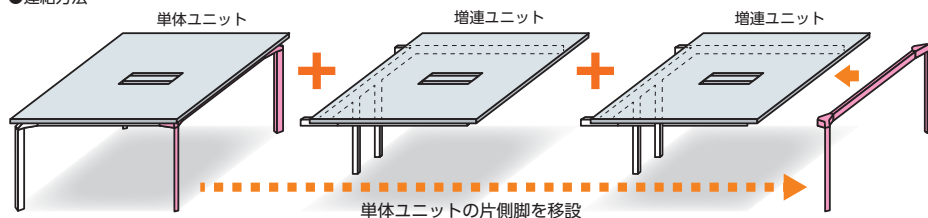

① 単体テーブル

キャスター付テーブルだから様々なワークスタイルにフレキシブルに対応できます。

パーソナルワーク

奥行き1200や1400の角型テーブルは対向式配置の一般デスクと同等以上の広い作業スペースを確保しています。

テーブル：OYTN-1414TC-W×1、トップパネル：OYTN-143P-M2×1
※ワゴン P106・チェア P185

グループワーク

奥行き1200や1400の角型テーブルは対向式配置の一般デスクと同等以上の広い作業スペースを確保しています。

テーブル：OYTN-1414TC-W×2、エンドテーブル：OYTN-0714ETC-W×1
※ワゴン P106・チェア P185

グループミーティング

W1800やW2400のテーブルは奥行きが1200・1400と広く、資料を広げての数人でのワークやミーティングに適しています。

テーブル：OYTN-2412TC-W×1
※チェア P185

グループミーティング

OYTN-1212TC-P×1

●単体テーブル（角型）

OYTN-1212TC-P ¥144,300 P86

② 連結型テーブル（フリーアドレスにも対応）

連結型のテーブルは、2連・3連とつなげて大型のフリーアドレス対応のテーブルとしてご利用いただけます。

※ユニットの連結は最大3連まで／W2400（W1200×2連）～W7200（W2400×3連）

●連結方法

2連結テーブル：OYTN-1414AY-W×1、OYTN-1414BY-W×1
トップパネル：OYTN-143P-B2×2
※チェア P185