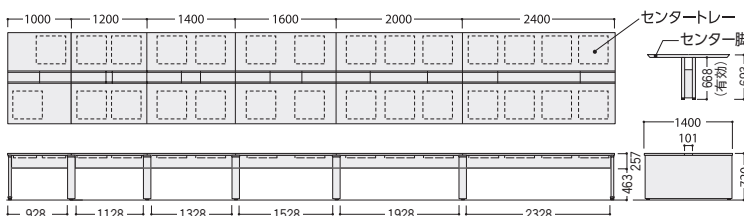

●連結ユニットデスク(両面用/D1400)

| 寸法W×D | 質量kg | 商品コード | 品番 | 価格 |
|-----------|-------|-----------|--------------|-------------|
| 2400×1400 | 101.0 | 11-3806-□ | FNL-2400FC□□ | ¥176,400*ww |
| 2000×1400 | 87.0 | 11-3807-□ | FNL-2000FC□□ | ¥164,300*ww |
| 1600×1400 | 72.5 | 11-3808-□ | FNL-1600FC□□ | ¥152,100 |
| 1400×1400 | 65.0 | 11-3809-□ | FNL-1400FC□□ | ¥146,400 |
| 1200×1400 | 58.0 | 11-3810-□ | FNL-1200FC□□ | ¥128,500 |
| 1000×1400 | 51.0 | 11-3811-□ | FNL-1000FC□□ | ¥125,700 |

●防災ボックス付センター幕板(オプション)

※防災用品は含まれません

防災ヘルメット、災害時用の水・食糧
等の備蓄が収納できます。

■幕板カラー

W ホワイト

セット例 (W1200)
FNL-B12W
W1200×D1400×H720

セット例 (W2400)
FNL-B24W
W2400×D1400×H720

| 適応ユニット(W) | 商品コード | 品番 | 価格 |
|-----------|-----------|----------|---------|
| 2400 | 11-5343-1 | FNL-B24W | ¥81,900 |
| 1200 | 11-5344-1 | FNL-B12W | ¥57,300 |

●連結ユニットデスク

※ユニットの連結は最大5連まで(単体×1、増連×4)

choice センタートレー(オプション)は、2色の中からお選びください。

トレー部にはA3用紙を収納

カラーは本体色に合わせてお選びください。

■センタートレー

11-5562-□ FNB-49□ ¥12,100

W437×D559×H33