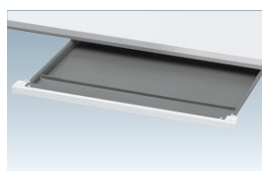

トレー部にはA3用紙を収納

カラーは本体色に合わせてお選びください。

■センタートレー

11-5562-□ FNB-49□ ¥12,100

W437×D559×H33

トレー部内寸/W432×D307×H31

●デスクへの取付け可能数は、デスクのWサイズ
で異なります。各平面図でご確認ください。

カラー/W(ホワイト)-1
S(シルバー)-2

ワークステーション

デスク

OAテーブル・ラック

ハイグレードチェア

オフィスチェア

ローテーション・スクリーン

会議・ミーティングテーブル

会議・ミーティングチェア

会議・研修室用備品

ホワイトボード・掲示板

セカンドスペース・リフレッシュ家具

システム収納家具・スライド書架

収納家具・整理用品

ロッカー・シューズボックス

耐火金庫

役員用家具

応接用家具

ロビーチェア・ベンチ

カウンター

オフィス・アクセサリー

サインシステム

屋外用家具・備品

ベッド・レセプション用家具

間仕切り・内装材

工場・物流用家具

高齢者・医療施設用家具

学校・図書館用家具

店舗用家具

官公庁仕様家具・防災用品