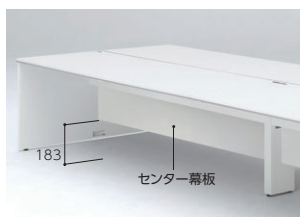

■幕板カラー

W ホワイト ☐ S シルバー ☐

適応ユニット(W)	商品コード	品番	価格
2400	11-5556-□	FNL-24FN-M□	¥27,400[Ⓞ]
2000	11-5557-□	FNL-20FN-M□	¥25,000[Ⓞ]
1600	11-5558-□	FNL-16FN-M□	¥20,400[Ⓞ]
1400	11-5559-□	FNL-14FN-M□	¥19,800[Ⓞ]
1200	11-5560-□	FNL-12FN-M□	¥19,100[Ⓞ]
1000	11-5561-□	FNL-10FN-M□	¥18,600[Ⓞ]