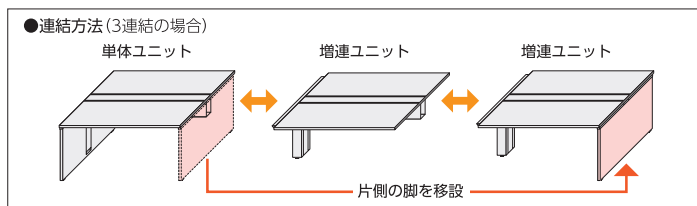

単体・増連ユニットデスク〈両面用/D1400〉(H720)

point 単体ユニットと増連ユニットの連結で、最大5連結W12000までのフリーアドレスデスクが構成できます。

FNLユニットデスクは、
単体ユニットと増連ユニットの連結で、
2連結W2000~4800から、
5連結W5000~12000の
両面用フリーアドレスデスクを設置できます。

※ユニットの連結は最大5連までです。

●両面用フリーアドレスデスク(W2400×2連結)