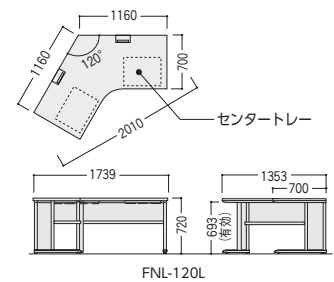

## ブーメラン型デスク (H720) NEW

●120°型

FNL-120LMW  
(天板/モカブラウン、脚パネル・幕板/ホワイト)

FNL-120LWW  
(天板/ホワイト、脚パネル・幕板/ホワイト)

タイプ	寸法W×D(天板D)×H	質量kg	商品コード	品番	価格
120°型デスク	1739×1353(700)×720	49.0	11-5616-□	FNL-120L□□	¥175,000
135°型デスク	1891×1276(700)×720	48.0	11-5617-□	FNL-135L□□	¥170,400

●120°デスク

●135°デスク