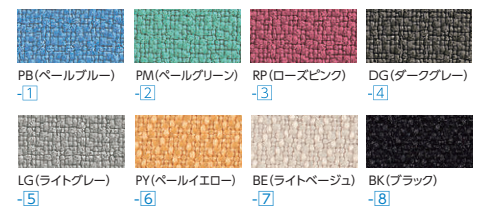

#### ■クロスカラー (再生51%ポリエステル)