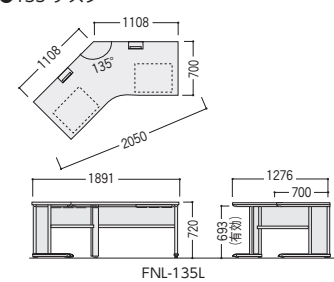

## ブーメラン型デスク (H720) NEW

●120°型

FNL-120LMW  
(天板/モカブラウン、脚パネル・幕板/ホワイト)

FNL-120LWW  
(天板/ホワイト、脚パネル・幕板/ホワイト)

タイプ	寸法W×D(天板D)×H	質量kg	商品コード	品番	価格
120°型デスク	1739×1353(700)×720	49.0	11-5616-□	FNL-120L□□	¥175,000
135°型デスク	1891×1276(700)×720	48.0	11-5617-□	FNL-135L□□	¥170,400

●120°デスク

●135°デスク

W437×D559×H33  
トレイ部内寸/W432×D307×H31

●A3判収納

■仕様

本体/スチール、粉体塗装  
カラー/W(ホワイト)-1  
S(シルバー)-2  
B(ブラック)-3