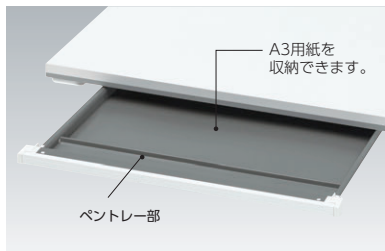

■FNLデスクの特長

ワイヤリング (コードホール配線)

机上への配線は、天板左右のコードホールから取り出せます。

コードホールカバーには、少量配線に便利なスライドカバーやLANジャックホルダーが付いています。カバーをはずせば大量配線も可能です。

セキュリティワイヤー取付けホール

ノートPC持ち出し防止に役立つ、セキュリティワイヤー取付けホールを幕板下部に装備しています。

ワイヤーを幕板のホールに通して固定。ワイヤーを机上に取り出しPCにロック。

デスクパネル (フロントパネル)

●パネルの取付け方

クロスタイプ

クランプ式

取付けはクランプ式で簡単に設置できます。パネル芯材がインシュレーションボードなので、ピンが簡単に抜き差しできます。

センタートレー

A3用紙を収納できるペントレー部付センタートレー。本体カラーに合わせてお選びいただけます。

☒P67

■共通ワゴン ☒P80

ワゴン オールロック・開閉表示付

●開閉表示付オールロックキー

1つの錠でワゴンの引出しがオールロック。ひと目で施錠の確認ができる開閉表示付です。

●ラッチ機構

不用意な引出しの飛び出しを防ぐラッチ機構付です。

●デスクと同カラー

デスクと同カラーのワゴンをお選びいただけます。

■サポートワゴン ☒P80

サポートワゴン

デスクイン・サイドと必要に応じた使い方ができる昇降天板ワゴンや双方から使用できるセンターワゴンなどを用意しています。(本体色はシルバーのみ)