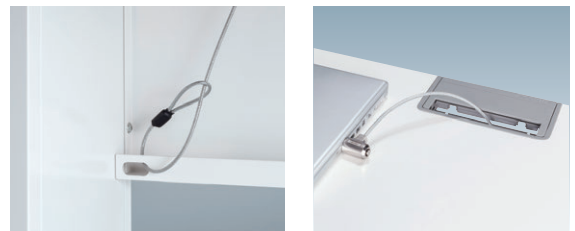

■FNLデスクの特長

ワイヤリング (コードホール配線)

机上への配線は、天板左右のコードホールから取り出せます。

コードホールカバーには、少量配線に便利なスライドカバーやLANジャックホルダーが付いています。カバーをはずせば大量配線も可能です。

セキュリティワイヤー取付けホール

ノートPC持ち出し防止に役立つ、セキュリティワイヤー取付けホールを幕板下部に装備しています。

ワイヤーを幕板のホールに通して固定。ワイヤーを机上に取り出しPCにロック。

デスクパネル (フロントパネル)

●パネルの取付け方

クロスタイプ

クランプ式

取付けはクランプ式で簡単に設置できます。パネル芯材がインシュレーションボードなので、ピンが簡単に抜き差しできます。

センタートレー

A3用紙を収納できるペントレー部付センタートレー。本体カラーに合わせてお選びいただけます。

☒P67

■共通ワゴン ☒P80

ワゴン オールロック・開閉表示付

●開閉表示付オールロックキー

1つの錠でワゴンの引出しがオールロック。ひと目で施錠の確認ができる開閉表示付です。

●ラッチ機構

不用意な引出しの飛び出しを防ぐラッチ機構付です。

●デスクと同カラー

デスクと同カラーのワゴンをお選びいただけます。

■サポートワゴン ☒P80

サポートワゴン

デスクイン・サイドと必要に応じた使い方ができる昇降天板ワゴンや双方から使用できるセンターワゴンなどを用意しています。(本体色はシルバーのみ)