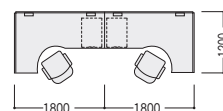

FNL/L型デスクタイプ

パソコンワークも事務ワークも、同じデスクで効率的に進められるL型デスク。デスクパネルのセッティングで、ワークへの集中度を高めます。

右L型デスク	FN-1812LRPS	×1
左L型デスク	FN-1812LLPS	×1
ワゴン	DWM-613PS	×2
デスクパネル	FN-P183-PB	×2
L型サイドパネル	FN-PL123-PB	×2

(チェア・PC・小物等を除く)

¥687,600

FN/平デスクタイプ

グループワークに適した、スタンダードな島型対向式レイアウト。H330のデスクパネルで、適度なプライバシーを図っています。

平デスク	FN-147HWS	×4
ワゴン	DWM-613WS	×4
デスクパネル	FN-P143-DG	×2

(チェア・PC・小物等を除く)

¥805,800

FN/135°ブーメランデスクタイプ

ワーカー間の視線がずれる135°デスクの組合せによるレイアウト。個人の集中力を要求されるワークに適しています。