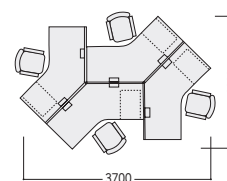

ワークステーション

デスク

OAテーブル・ラック

ハイグレードチェア

オフィスチェア

ローテーション・スクリーン

会議・ミーティングテーブル

会議・ミーティングチェア

会議・研修用備品

ホワイトボード・掲示板

セカンドスペース・リフレッシュ家具

システム収納家具・スライド書架

収納家具・整理用品

ロッカー・シューズボックス

耐火金庫

役員用家具

応接用家具

ロビーチェア・ベンチ

カウンター

オフィスアクセサリ

サインシステム

屋外用家具・備品

ベッド・レセプション用家具

間仕切り・内装材

工場・物流用家具

高齢者・医療施設用家具

学校・図書館用家具

店舗用家具

官公庁仕様家具／防災用品