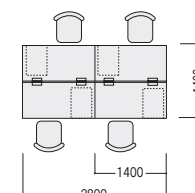

FNL/L型デスクタイプ

パソコンワークも事務ワークも、同じデスクで効率的に進められるL型デスク。デスクパネルのセッティングで、ワークへの集中度を高めます。

右L型デスク	FN-1812LRPS	×1
左L型デスク	FN-1812LLPS	×1
ワゴン	DWM-613PS	×2
デスクパネル	FN-P183-PB	×2
L型サイドパネル	FN-PL123-PB	×2

(チェア・PC・小物等を除く)

¥687,600

FN/平デスクタイプ

グループワークに適した、スタンダードな島型対向式レイアウト。H330のデスクパネルで、適度なプライバシーを図っています。

平デスク	FN-147HWS	×4
ワゴン	DWM-613WS	×4
デスクパネル	FN-P143-DG	×2

(チェア・PC・小物等を除く)

¥805,800

FN/135°ブーメランデスクタイプ

ワーカー間の視線がずれる135°デスクの組合せによるレイアウト。個人の集中力を要求されるワークに適しています。