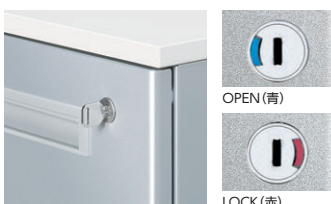

机上への配線は、天板左右のコードホールから取り出せます。

スライドカバー

LANジャックホルダー

コードホールカバーには、少量配線に便利なスライドカバーやLANジャックホルダーが付いています。カバーをはずせば大量配線も可能です。

セキュリティーワイヤー取付けホール

ノートPC持ち出し防止に役立つ、セキュリティーワイヤー取付け用ホールを幕板下部に装備しています。

ワイヤーを幕板のホールに通して固定。ワイヤーを机上に取り出しPCにロック。

デスクパネル(フロントパネル・サイドパネル)

●フロントパネル

●パネルの取付け方

デスク背面に専用金具で取付けます。

●サイドパネル

集中力、プライバシー性を高めるサイドパネル。

センタートレー

ペントレー部

☒P63

A3用紙を収納できるペントレー部付センタートレー。本体カラーに合わせてお選びいただけます。

■共通ワゴン ☒P80

ワゴン オールロック・開閉表示付

●開閉表示付オールロックキー

1つの錠でワゴンの引出しがオールロック。ひと目で施錠の確認ができる開閉表示付です。

●ラッチ機構

不用意な引出しの飛び出しを防ぐラッチ機構付です。