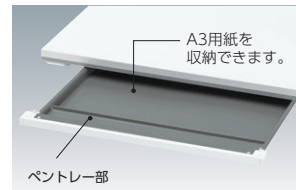

机上への配線は、天板左右のコードホールから取り出せます。

スライドカバー

LANジャックホルダー

コードホールカバーには、少量配線に便利なスライドカバーやLANジャックホルダーが付いています。カバーをはずせば大量配線も可能です。

セキュリティーワイヤー取付けホール

ノートPC持ち出し防止に役立つ、セキュリティーワイヤー取付け用ホールを幕板下部に装備しています。

ワイヤーを幕板のホールに通して固定。ワイヤーを机上に取り出しPCにロック。

デスクパネル(フロントパネル・サイドパネル)

●フロントパネル

●パネルの取付け方

デスク背面に専用金具で取付けます。

●サイドパネル

集中力、プライバシー性を高めるサイドパネル。

センタートレー

ペントレー部

☒P63

A3用紙を収納できるペントレー部付センタートレー。本体カラーに合わせてお選びいただけます。

■共通ワゴン ☒P80

ワゴン オールロック・開閉表示付

●開閉表示付オールロックキー

1つの錠でワゴンの引出しがオールロック。ひと目で施錠の確認ができる開閉表示付です。

●ラッチ機構

不用意な引出しの飛び出しを防ぐラッチ機構付です。