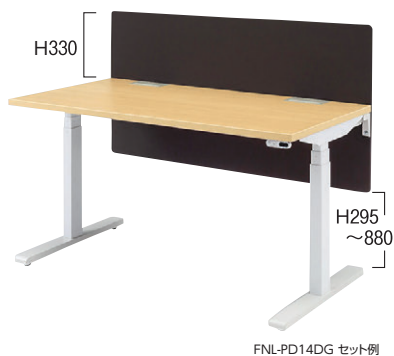

■テーブル共通仕様

天板/メラミン化粧板、パーティクルボード、27mm厚  
天板エッジ/VV: ABS樹脂エッジ2色成形、  
P・M・N: ABS樹脂エッジ1色成形  
脚部/スチール粉体塗装 (ホワイト/サテンブラック)  
脚キャップ/ABS樹脂  
アジャスター/ABS樹脂分別タイプ  
●電動昇降機能、昇降スイッチ付 (高さ表示機能付)  
●配線ガイド1個付/スチール粉体塗装マグネット付

MODEE 専用ワゴン

●FNL-D147HPW+ワゴンセット例 ●FNL-D147HMB+ワゴンセット例

11-4706-□ WGN-573W□  
¥63,200 税別

W398×D582×H571 ●22.5kg  
W(ホワイト)-0 B(ブラック)-1 **NEW**

■仕様

天板/ABS樹脂、取手付 (樹脂天板タイプ)  
本体/スチール、粉体塗装  
引出し/開閉表示付オールロック錠 (内筒交換型)  
ラッチ付  
ダブルサスペンションレール (ファイル引出し)  
カラー/ホワイト、サテンブラック

デスクパネル **NEW**

寸法 W×H	商品コード	品番	価格
1600×700	11-5615-□	FNL-PD16-□□	¥66,000 <small>税別</small>
1400×700	11-5614-□	FNL-PD14-□□	¥61,200 <small>税別</small>

■クロスカラー (再生51%ポリエステル)

■仕様

芯材/MDF  
表面材/再生51%、ポリエステル布張り  
パネル厚/23mm  
●スチール製取付金具付

●デスクパネル背面

オプション

収納トレイ

デスクタイプには、天板下に収納トレイ(オプション)が3個まで取り付けられます。

11-4734-□  
FNL-DS□  
¥4,500 税別

内寸/√W390×D208×H43  
スチール、粉体塗装 (ホワイト、サテンブラック)  
W(ホワイト)-0 B(ブラック)-1 **NEW**

配線ガイド

配線ガイドはケーブル類の安全な長さを確保しつつ、ケーブルに負担をかけません。