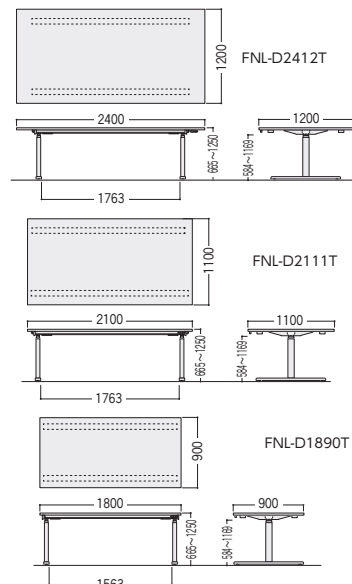

昇降テーブル 再生材料 エコ塗装 分別設計

寸法 W×D×H/脚間	質量 kg	商品コード	品番	価格
2400×1200×665~1250/1763	94.0	11-4703-□	FNL-D2412T□□	¥261,000 <small>税別</small>
2100×1100×665~1250/1763	82.4	11-4702-□	FNL-D2111T□□	¥258,000 <small>税別</small>
1800×900×665~1250/1563	66.8	11-4701-□	FNL-D1890T□□	¥229,000 <small>税別</small>

■テーブル共通仕様

天板/メラミン化粧板、パーティクルボード、27mm厚  
天板エッジ/VV: ABS樹脂エッジ2色成形、  
P・M・N: ABS樹脂エッジ1色成形  
脚部/スチール粉体塗装 (ホワイト/サテンブラック)  
脚キャップ/ABS樹脂  
アジャスター/ABS樹脂分別タイプ  
●電動昇降機能、昇降スイッチ付 (高さ表示機能付)  
●配線ガイド1個付/スチール粉体塗装マグネット付

デスクパネル **NEW**

寸法 W×H	商品コード	品番	価格
1600×700	11-5615-□	FNL-PD16-□□	¥66,000 <small>税別</small>
1400×700	11-5614-□	FNL-PD14-□□	¥61,200 <small>税別</small>

■クロスカラー (再生51%ポリエステル)

■仕様

芯材/MDF  
表面材/再生51%、ポリエステル布張り  
パネル厚/23mm  
●スチール製取付金具付