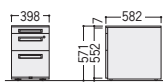

MODEE 専用ワゴン

●FNL-D147HPW+ワゴンセット例 ●FNL-D147HMB+ワゴンセット例

11-4706-□ WGN-573W□  
¥63,200 税別

W398×D582×H571 ●22.5kg  
W(ホワイト)-0 B(ブラック)-1 **NEW**

■仕様

天板/ABS樹脂、取手付 (樹脂天板タイプ)  
本体/スチール、粉体塗装  
引出し/開閉表示付オールロック錠 (内筒交換型)  
ラッチ付  
ダブルサスペンションレール (ファイル引出し)  
カラー/ホワイト、サテンブラック

デスクパネル **NEW**

寸法 W×H	商品コード	品番	価格
1600×700	11-5615-□	FNL-PD16-□□	¥66,000 <small>税別</small>
1400×700	11-5614-□	FNL-PD14-□□	¥61,200 <small>税別</small>

■クロスカラー (再生51%ポリエステル)

■仕様

芯材/MDF  
表面材/再生51%、ポリエステル布張り  
パネル厚/23mm  
●スチール製取付金具付