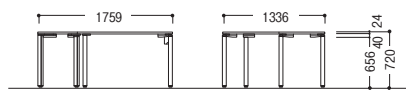

(1039 キャスター脚)

NTS-1612LL(C)

(1039 キャスター脚)

NTS-1612LR(C)

ブーメラン型テーブル (コードホールタイプ)

NTS-120LCNB (キャスター脚)

NTS-120L(C)

寸法W×D×H	質量kg	キャスター脚			アジャスター脚		
		商品コード	品番	価格	商品コード	品番	価格
1759×1336(600)×720	35.8	11-5589-□	NTS-120LC□□	¥ 148,000	11-5590-□	NTS-120L□□	¥ 148,000