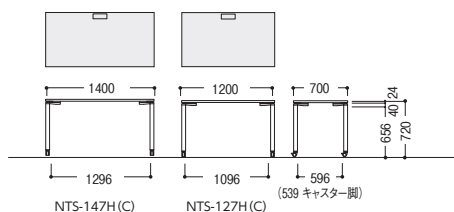

※コードホールタイプのコードボックスはオプションです。

片面テーブル (コードホールタイプ)

NTS-127HCWW (キャスター脚)

NTS-147HCMW (キャスター脚)

NTS-186HNB (アジャスター脚)

タイプ	寸法W×D×H	質量kg	キャスター脚			アジャスター脚		
			商品コード	品番	価格	商品コード	品番	価格
D700	1400×700×720	33.7	11-5577-□	NTS-147HC□□	¥ 92,000	11-5581-□	NTS-147H□□	¥ 92,000
	1200×700×720	27.7	11-5578-□	NTS-127HC□□	¥ 81,000	11-5582-□	NTS-127H□□	¥ 81,000
D600	1800×600×720	36.6	11-5579-□	NTS-186HC□□	¥ 118,000	11-5583-□	NTS-186H□□	¥ 118,000
	1200×600×720	25.3	11-5580-□	NTS-126HC□□	¥ 76,000	11-5584-□	NTS-126H□□	¥ 76,000

NTS-1612LRMB (アジャスター脚)

タイプ	寸法W×D×H	質量kg	キャスター脚			アジャスター脚		
			商品コード	品番	価格	商品コード	品番	価格
右L型	1600×1200(700)×720	41.5	11-5585-□	NTS-1612LRC□□	¥ 140,000	11-5587-□	NTS-1612LR□□	¥ 140,000
左L型	1600×1200(700)×720	41.5	11-5586-□	NTS-1612LLC□□	¥ 140,000	11-5588-□	NTS-1612LL□□	¥ 140,000

(1039 キャスター脚)

NTS-1612LL(C)

(1039 キャスター脚)

NTS-1612LR(C)

ブーメラン型テーブル (コードホールタイプ)

NTS-120LCNB (キャスター脚)

NTS-120L(C)

寸法W×D×H	質量kg	キャスター脚			アジャスター脚		
		商品コード	品番	価格	商品コード	品番	価格
1759×1336(600)×720	35.8	11-5589-□	NTS-120LC□□	¥ 148,000	11-5590-□	NTS-120L□□	¥ 148,000