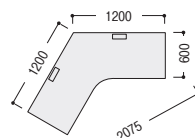

NTS-1612LRMB (アジャスター脚)

タイプ	寸法W×D×H	質量kg	キャスター脚			アジャスター脚		
			商品コード	品番	価格	商品コード	品番	価格
右L型	1600×1200(700)×720	41.5	11-5585-□	NTS-1612LRC□□	¥ 140,000	11-5587-□	NTS-1612LR□□	¥ 140,000
左L型	1600×1200(700)×720	41.5	11-5586-□	NTS-1612LLC□□	¥ 140,000	11-5588-□	NTS-1612LL□□	¥ 140,000

(1039 キャスター脚)

NTS-1612LL(C)

(1039 キャスター脚)

NTS-1612LR(C)

ブーメラン型テーブル (コードホールタイプ)

NTS-120LCNB (キャスター脚)

NTS-120L(C)

寸法W×D×H	質量kg	キャスター脚			アジャスター脚		
		商品コード	品番	価格	商品コード	品番	価格
1759×1336(600)×720	35.8	11-5589-□	NTS-120LC□□	¥ 148,000	11-5590-□	NTS-120L□□	¥ 148,000

ワークステーション

デスク

OAテーブル・ラック

ハイグレードチェア

オフィスチェア

ローテーションスクリーン

会議・ミーティングテーブル

会議・ミーティングチェア