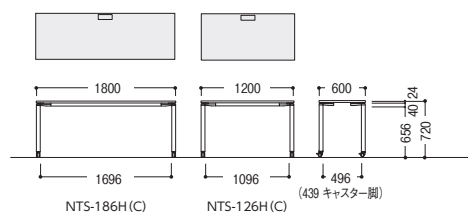

※コードホールタイプのコードボックスはオプションです。

片面テーブル (コードホールタイプ)

タイプ	寸法W×D×H	質量kg	キャスター脚			アジャスター脚		
			商品コード	品番	価格	商品コード	品番	価格
D700	1400×700×720	33.7	11-5577-□	NTS-147HC□□	¥ 92,000	11-5581-□	NTS-147H□□	¥ 92,000
	1200×700×720	27.7	11-5578-□	NTS-127HC□□	¥ 81,000	11-5582-□	NTS-127H□□	¥ 81,000
D600	1800×600×720	36.6	11-5579-□	NTS-186HC□□	¥ 118,000	11-5583-□	NTS-186H□□	¥ 118,000
	1200×600×720	25.3	11-5580-□	NTS-126HC□□	¥ 76,000	11-5584-□	NTS-126H□□	¥ 76,000

L型テーブル (コードホールタイプ)

タイプ	寸法W×D×H	質量kg	キャスター脚			アジャスター脚		
			商品コード	品番	価格	商品コード	品番	価格
右L型	1600×1200(700)×720	41.5	11-5585-□	NTS-1612LRC□□	¥ 140,000	11-5587-□	NTS-1612LR□□	¥ 140,000
左L型	1600×1200(700)×720	41.5	11-5586-□	NTS-1612LLC□□	¥ 140,000	11-5588-□	NTS-1612LL□□	¥ 140,000

ブーメラン型テーブル (コードホールタイプ)

寸法W×D×H	質量kg	キャスター脚			アジャスター脚		
		商品コード	品番	価格	商品コード	品番	価格
1759×1336(600)×720	35.8	11-5589-□	NTS-120LC□□	¥ 148,000	11-5590-□	NTS-120L□□	¥ 148,000

ワークステーション

デスク

OAテーブル・ラック

ハイグレードチェア

オフィスチェア

ローテーションスクリーン

会議・ミーティングテーブル

会議・ミーティングチェア

会議・研修室用家具・備品

ホワイトボード・掲示板

セカンドブレース・リフレッシュ家具

システム収納家具・スライド書架

収納家具・整理用品

ロッカー・シューズボックス

耐火金庫

役員用家具

応接用家具

ロビーチェア・ベンチ

カウンター

オフィスアクセサリ

サインシステム

屋外用家具・備品

ベッド・レセプション家具

間仕切り・内装材

工場・物流用家具

高齢者・医療施設用家具

学校・図書館用家具

店舗用家具

官公庁仕様家具

防災用品