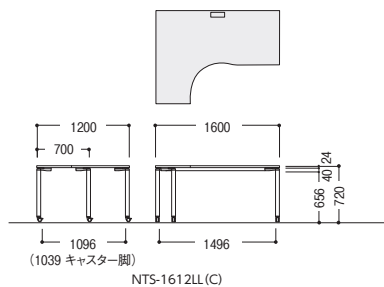

※コードホールタイプのコードボックスはオプションです。

片面テーブル (コードホールタイプ)

NTS-127HCWW (キャスター脚)

NTS-147HCMW (キャスター脚)

NTS-186HNB (アジャスター脚)

タイプ	寸法W×D×H	質量kg	キャスター脚			アジャスター脚		
			商品コード	品番	価格	商品コード	品番	価格
D700	1400×700×720	33.7	11-5577-□	NTS-147HC□□	¥ 92,000	11-5581-□	NTS-147H□□	¥ 92,000
	1200×700×720	27.7	11-5578-□	NTS-127HC□□	¥ 81,000	11-5582-□	NTS-127H□□	¥ 81,000
D600	1800×600×720	36.6	11-5579-□	NTS-186HC□□	¥ 118,000	11-5583-□	NTS-186H□□	¥ 118,000
	1200×600×720	25.3	11-5580-□	NTS-126HC□□	¥ 76,000	11-5584-□	NTS-126H□□	¥ 76,000

NTS-147H(C)

NTS-127H(C)

(539 キャスター脚)

NTS-186H(C)

NTS-126H(C)

(439 キャスター脚)

L型テーブル (コードホールタイプ)

NTS-1612LLCWW (キャスター脚)

NTS-1612LRMB (アジャスター脚)

タイプ	寸法W×D×H	質量kg	キャスター脚			アジャスター脚		
			商品コード	品番	価格	商品コード	品番	価格
右L型	1600×1200(700)×720	41.5	11-5585-□	NTS-1612LRC□□	¥ 140,000	11-5587-□	NTS-1612LR□□	¥ 140,000
左L型	1600×1200(700)×720	41.5	11-5586-□	NTS-1612LLC□□	¥ 140,000	11-5588-□	NTS-1612LL□□	¥ 140,000

(1039 キャスター脚)

NTS-1612LL(C)

(1039 キャスター脚)

NTS-1612LR(C)

ブーメラン型テーブル (コードホールタイプ)

NTS-120LCNB (キャスター脚)

NTS-120L(C)

寸法W×D×H	質量kg	キャスター脚			アジャスター脚		
		商品コード	品番	価格	商品コード	品番	価格
1759×1336(600)×720	35.8	11-5589-□	NTS-120LC□□	¥ 148,000	11-5590-□	NTS-120L□□	¥ 148,000