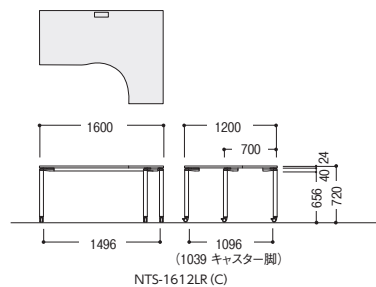

※コードホールタイプのコードボックスはオプションです。

片面テーブル (コードホールタイプ)

NTS-127HCWW (キャスター脚)

NTS-147HCMW (キャスター脚)

NTS-186HNB (アジャスター脚)

タイプ	寸法W×D×H	質量kg	キャスター脚			アジャスター脚		
			商品コード	品番	価格	商品コード	品番	価格
D700	1400×700×720	33.7	11-5577-□	NTS-147HC□□	¥ 92,000	11-5581-□	NTS-147H□□	¥ 92,000
	1200×700×720	27.7	11-5578-□	NTS-127HC□□	¥ 81,000	11-5582-□	NTS-127H□□	¥ 81,000
D600	1800×600×720	36.6	11-5579-□	NTS-186HC□□	¥ 118,000	11-5583-□	NTS-186H□□	¥ 118,000
	1200×600×720	25.3	11-5580-□	NTS-126HC□□	¥ 76,000	11-5584-□	NTS-126H□□	¥ 76,000

NTS-147H(C)

NTS-127H(C)

(539 キャスター脚)

NTS-186H(C)

NTS-126H(C)

(439 キャスター脚)

L型テーブル (コードホールタイプ)

NTS-1612LLCWW (キャスター脚)

NTS-1612LRMB (アジャスター脚)

タイプ	寸法W×D×H	質量kg	キャスター脚			アジャスター脚		
			商品コード	品番	価格	商品コード	品番	価格
右L型	1600×1200(700)×720	41.5	11-5585-□	NTS-1612LRC□□	¥ 140,000	11-5587-□	NTS-1612LR□□	¥ 140,000
左L型	1600×1200(700)×720	41.5	11-5586-□	NTS-1612LLC□□	¥ 140,000	11-5588-□	NTS-1612LL□□	¥ 140,000

(1039 キャスター脚)

NTS-1612LL(C)

(1039 キャスター脚)

NTS-1612LR(C)

ブーメラン型テーブル (コードホールタイプ)

NTS-120LCNB (キャスター脚)

NTS-120L(C)

寸法W×D×H	質量kg	キャスター脚			アジャスター脚		
		商品コード	品番	価格	商品コード	品番	価格
1759×1336(600)×720	35.8	11-5589-□	NTS-120LC□□	¥ 148,000	11-5590-□	NTS-120L□□	¥ 148,000