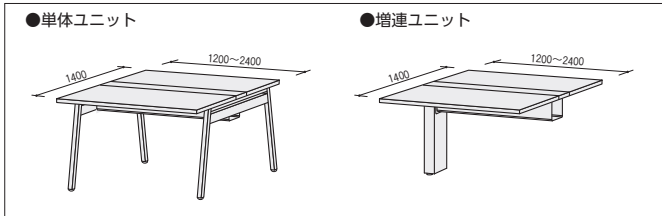

仕様
天板・天板厚/メラミン化粧板、パーティクルボード
4面 ABS 樹脂エッジ、27mm
天板エッジ/W:ABS樹脂2色成型
M・N:ABS樹脂1色成型
脚/スチール、粉体塗装
(シルバーメタリック、サテンブラック)
センター脚・ダクト/スチール、粉体塗装
(シルバーメタリック、サテンブラック)
●アジャスター付
※木目天板を連結する場合、木目柄は揃わない
仕様になります

カラー (上段:天板/下段:本体)

W(ホワイト)	M(モカブラウン)	N(ナチュラル)
S(シルバー)	S(シルバー)	S(シルバー)
WS-1	MS-3	NS-5
W(ホワイト)	M(モカブラウン)	N(ナチュラル)
B(ブラック)	B(ブラック)	B(ブラック)
WB-2	MB-4	NB-6

●2連結セット価格

単体ユニット	FNS-2400FMB	¥283,400×1
増連ユニット	FNS-2400FCMB	¥241,900×1
配線ダクトカバー	FN-24CB	¥20,500×2
セット価格		¥566,300