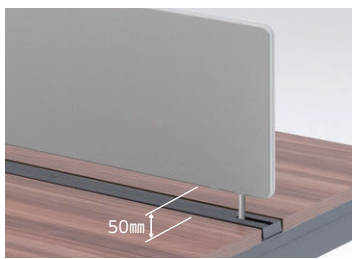

デスクパネル H400(天板面より)