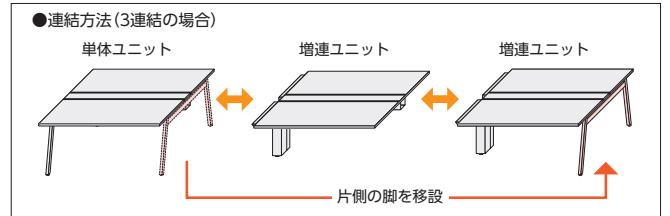

仕様
天板・天板厚/メラミン化粧板、パーティクルボード
4面 ABS 樹脂エッジ、27mm
天板エッジ/W:ABS樹脂2色成型
M・N:ABS樹脂1色成型
脚/スチール、粉体塗装
(シルバーメタリック、サテンブラック)
センター脚・ダクト/スチール、粉体塗装
(シルバーメタリック、サテンブラック)
●アジャスター付
※木目天板を連結する場合、木目柄は揃わない
仕様になります

カラー (上段:天板/下段:本体)

W(ホワイト)	M(モカブラウン)	N(ナチュラル)
S(シルバー)	S(シルバー)	S(シルバー)
WS-1	MS-3	NS-5
W(ホワイト)	M(モカブラウン)	N(ナチュラル)
B(ブラック)	B(ブラック)	B(ブラック)
WB-2	MB-4	NB-6

●2連結セット価格

単体ユニット	FNS-2400FMB	¥283,400×1
増連ユニット	FNS-2400FCMB	¥241,900×1
配線ダクトカバー	FN-24CB	¥20,500×2
セット価格		¥566,300