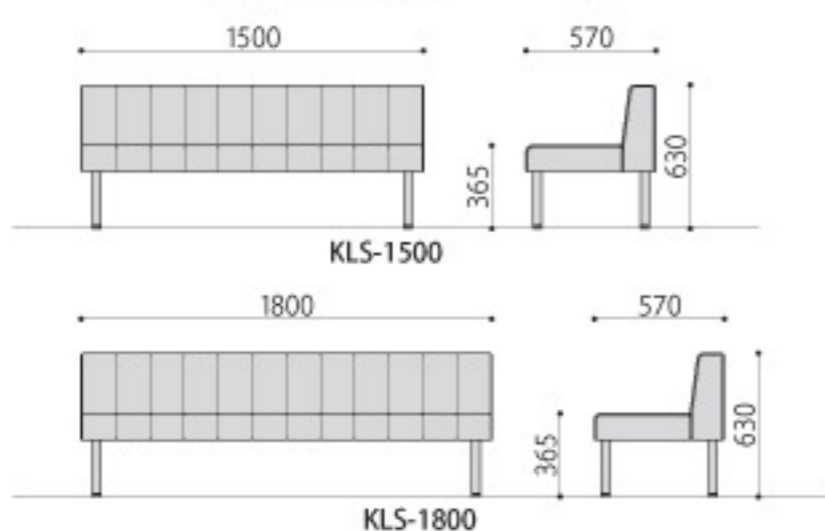

／KLS・KLNシリーズ

- 防汚
- 抗菌
- 難燃

- 防汚
- 抗菌
- 難燃

■カラーサンプル

RD-KN・KLS・KLN シリーズともに下のカラーサンプルより希望の張地をご指定いただけます。
※その他、別張りも承っております。お気軽にお問い合わせください。

ロビーチェア	価格	サイズ(mm)	梱包才数	梱包重量
KLS-1500	90,900円(税抜価格)	W1500×D570×H630(SH365)	▲15.7才	20kg
KLS-1800	106,000円(税抜価格)	W1800×D570×H630(SH365)	▲18.7才	24kg
KLN-1500	60,000円(税抜価格)	W1500×D460×H365	▲5.1才	13kg
KLN-1800	72,000円(税抜価格)	W1800×D460×H365	▲6.1才	18kg

仕様/座:木枠 張地:合成皮革 抗菌処理 脚:スチール(φ38.1mm)クロームメッキ 入数:1
●張地の色は10色のカラーバリエーションよりお選び頂けます。

／長良シリーズ

■カラーサンプル

長イイス	価格	サイズ(mm)	梱包才数	梱包重量
長良(背なし1500)	52,900円(税抜価格)	W1500×D460×H365	▲5.1才	13kg
長良(背なし1800)	63,800円(税抜価格)	W1800×D460×H365	▲6.1才	18kg
長良(背付1500)	87,500円(税抜価格)	W1500×D570×H630(SH365)	▲14.6才	20kg
長良(背付1800)	99,400円(税抜価格)	W1800×D570×H630(SH365)	▲17.5才	24kg

仕様/座:木枠 合成皮革張り 脚:スチール(φ38.1mm)クロームメッキ 入数:1

ボルトやネジを使わずに脚を差し込むだけでワンタッチで脚の装着ができます。