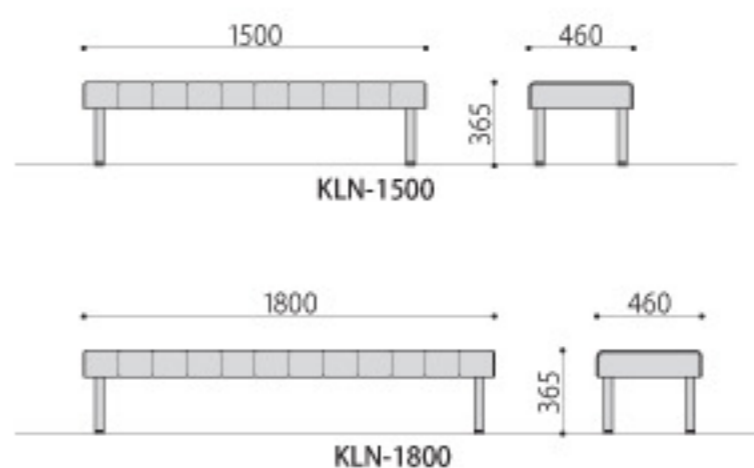

## ■カラーサンプル

RD-KN・KLS・KLN シリーズともに下のカラーサンプルより希望の張地をご指定いただけます。  
※その他、別張りも承っております。お気軽にお問い合わせください。

ロビーチェア	価格	サイズ(mm)	梱包才数	梱包重量
KLS-1500	90,900円(税抜価格)	W1500×D570×H630(SH365)	▲15.7才	20kg
KLS-1800	106,000円(税抜価格)	W1800×D570×H630(SH365)	▲18.7才	24kg
KLN-1500	60,000円(税抜価格)	W1500×D460×H365	▲5.1才	13kg
KLN-1800	72,000円(税抜価格)	W1800×D460×H365	▲6.1才	18kg

仕様/座:木枠 張地:合成皮革 抗菌処理 脚:スチール(φ38.1mm)クロームメッキ 入数:1  
●張地の色は10色のカラーバリエーションよりお選び頂けます。