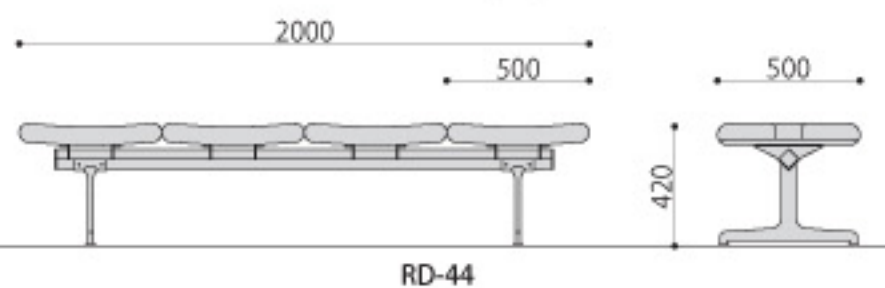

仕様/座:成型合板 脚:アルミダイカスト 天板:メラミン化粧板(19mm厚) 入数:1(3個口)

RD-43(合成皮革 / ライトブラウン)

RD-43

RD-44(布 / ダークブラウン)

RD-44

ロビーチェア	種類	価格	サイズ(mm)	梱包才数	梱包重量
RD-43	合成皮革	74,000円(税抜価格)	W1500×D500×H420	3.7才	20kg
	布	77,000円(税抜価格)	W1500×D500×H420	3.7才	20kg
RD-44	合成皮革	89,900円(税抜価格)	W2000×D500×H420	^4.7才	23kg
	布	93,800円(税抜価格)	W2000×D500×H420	^4.7才	23kg

仕様/座:成型合板 脚:アルミダイカスト 入数:1(3個口)

完成 完成品

完組 完成品(一部組み立てが必要)

組立 組み立てが必要な商品

グリーン購入法適合商品

国産製品