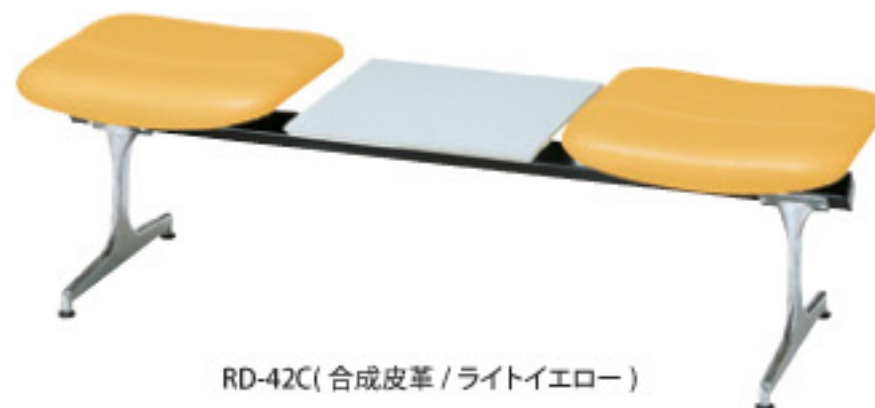

RD-53(布 / ライトシルバー)

RD-53

RD-54(合成皮革 / ネイビー)

RD-54

ロビーチェア	種類	価格	サイズ(mm)	梱包才数	梱包重量
RD-53	合成皮革	109,000円(税抜価格)	W1480×D600×H750(SH405)	9.8才	29kg
	布	116,700円(税抜価格)	W1480×D600×H750(SH405)	9.8才	29kg
RD-54	合成皮革	133,300円(税抜価格)	W1980×D600×H750(SH405)	^10.2才	34kg
	布	143,500円(税抜価格)	W1980×D600×H750(SH405)	^10.2才	34kg

仕様/座:成型合板 脚:アルミダイカスト 入数:1(3個口)

RD-42(布 / グレー)

RD-42

RD-42C(合成皮革 / ライトイエロー)

ロビーチェア	種類	価格	サイズ(mm)	梱包才数	梱包重量
RD-42	合成皮革	62,100円(税抜価格)	W1000×D500×H420	3.7才	17kg
	布	64,100円(税抜価格)	W1000×D500×H420	3.7才	17kg
RD-42C	合成皮革	86,800円(税抜価格)	W1500×D500×H420	3.7才	19kg
	布	88,800円(税抜価格)	W1500×D500×H420	3.7才	19kg

仕様/座:成型合板 脚:アルミダイカスト 天板:メラミン化粧板(19mm厚) 入数:1(3個口)

RD-43(合成皮革 / ライトブラウン)

RD-43

RD-44(布 / ダークブラウン)

RD-44

ロビーチェア	種類	価格	サイズ(mm)	梱包才数	梱包重量
RD-43	合成皮革	74,000円(税抜価格)	W1500×D500×H420	3.7才	20kg
	布	77,000円(税抜価格)	W1500×D500×H420	3.7才	20kg
RD-44	合成皮革	89,900円(税抜価格)	W2000×D500×H420	^4.7才	23kg
	布	93,800円(税抜価格)	W2000×D500×H420	^4.7才	23kg

仕様/座:成型合板 脚:アルミダイカスト 入数:1(3個口)

完成 完成品

完組 完成品(一部組み立てが必要)

組立 組み立てが必要な商品

グリーン購入法適合商品

国産製品