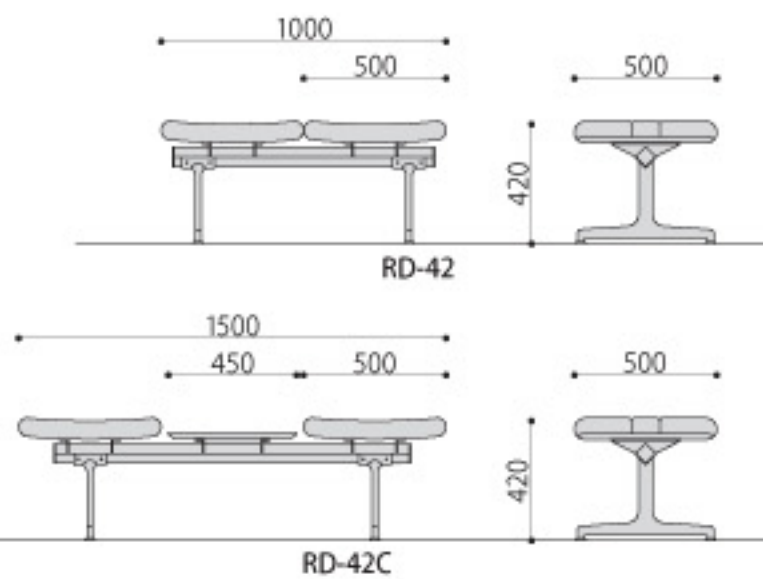

RD-53(布 / ライトシルバー)

RD-53

RD-54(合成皮革 / ネイビー)

RD-54

ロビーチェア	種類	価格	サイズ(mm)	梱包才数	梱包重量
RD-53	合成皮革	109,000円(税抜価格)	W1480×D600×H750(SH405)	9.8才	29kg
	布	116,700円(税抜価格)	W1480×D600×H750(SH405)	9.8才	29kg
RD-54	合成皮革	133,300円(税抜価格)	W1980×D600×H750(SH405)	^10.2才	34kg
	布	143,500円(税抜価格)	W1980×D600×H750(SH405)	^10.2才	34kg

仕様/座:成型合板 脚:アルミダイカスト 入数:1(3個口)

RD-42(布 / グレー)

RD-42

RD-42C(合成皮革 / ライトイエロー)

ロビーチェア	種類	価格	サイズ(mm)	梱包才数	梱包重量
RD-42	合成皮革	62,100円(税抜価格)	W1000×D500×H420	3.7才	17kg
	布	64,100円(税抜価格)	W1000×D500×H420	3.7才	17kg
RD-42C	合成皮革	86,800円(税抜価格)	W1500×D500×H420	3.7才	19kg
	布	88,800円(税抜価格)	W1500×D500×H420	3.7才	19kg

仕様/座:成型合板 脚:アルミダイカスト 天板:メラミン化粧板(19mm厚) 入数:1(3個口)

RD-43(合成皮革 / ライトブラウン)

RD-43

RD-44(布 / ダークブラウン)

RD-44

ロビーチェア	種類	価格	サイズ(mm)	梱包才数	梱包重量
RD-43	合成皮革	74,000円(税抜価格)	W1500×D500×H420	3.7才	20kg
	布	77,000円(税抜価格)	W1500×D500×H420	3.7才	20kg
RD-44	合成皮革	89,900円(税抜価格)	W2000×D500×H420	^4.7才	23kg
	布	93,800円(税抜価格)	W2000×D500×H420	^4.7才	23kg

仕様/座:成型合板 脚:アルミダイカスト 入数:1(3個口)

完成 完成品

完組 完成品(一部組み立てが必要)

組立 組み立てが必要な商品

グリーン購入法適合商品

国産製品