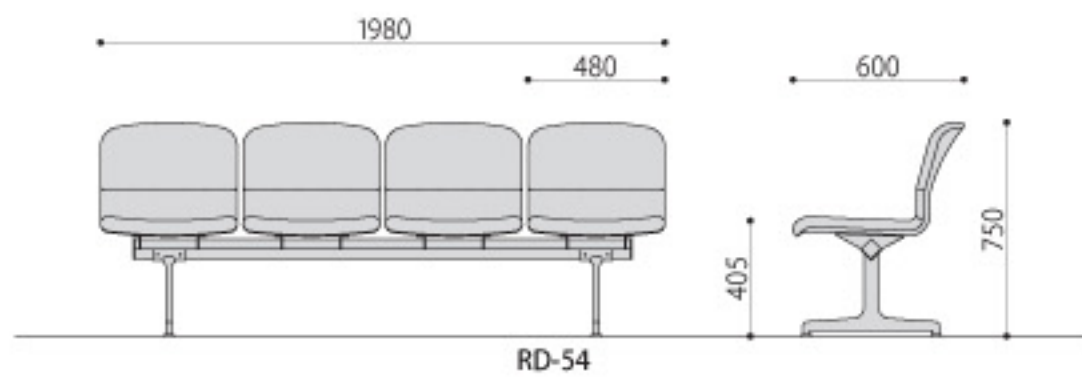

RD-53(布 / ライトシルバー)

RD-53

RD-54(合成皮革 / ネイビー)

RD-54

ロビーチェア	種類	価格	サイズ(mm)	梱包才数	梱包重量
RD-53	合成皮革	109,000円(税抜価格)	W1480×D600×H750(SH405)	9.8才	29kg
	布	116,700円(税抜価格)	W1480×D600×H750(SH405)	9.8才	29kg
RD-54	合成皮革	133,300円(税抜価格)	W1980×D600×H750(SH405)	^10.2才	34kg
	布	143,500円(税抜価格)	W1980×D600×H750(SH405)	^10.2才	34kg

仕様/座:成型合板 脚:アルミダイカスト 入数:1(3個口)

RD-42(布 / グレー)

RD-42

RD-42C(合成皮革 / ライトイエロー)

ロビーチェア	種類	価格	サイズ(mm)	梱包才数	梱包重量
RD-42	合成皮革	62,100円(税抜価格)	W1000×D500×H420	3.7才	17kg
	布	64,100円(税抜価格)	W1000×D500×H420	3.7才	17kg
RD-42C	合成皮革	86,800円(税抜価格)	W1500×D500×H420	3.7才	19kg
	布	88,800円(税抜価格)	W1500×D500×H420	3.7才	19kg

仕様/座:成型合板 脚:アルミダイカスト 天板:メラミン化粧板(19mm厚) 入数:1(3個口)

RD-43(合成皮革 / ライトブラウン)

RD-43

RD-44(布 / ダークブラウン)

RD-44

ロビーチェア	種類	価格	サイズ(mm)	梱包才数	梱包重量
RD-43	合成皮革	74,000円(税抜価格)	W1500×D500×H420	3.7才	20kg
	布	77,000円(税抜価格)	W1500×D500×H420	3.7才	20kg
RD-44	合成皮革	89,900円(税抜価格)	W2000×D500×H420	^4.7才	23kg
	布	93,800円(税抜価格)	W2000×D500×H420	^4.7才	23kg

仕様/座:成型合板 脚:アルミダイカスト 入数:1(3個口)

完成 完成品

完組 完成品(一部組み立てが必要)

組立 組み立てが必要な商品

グリーン購入法適合商品

国産製品