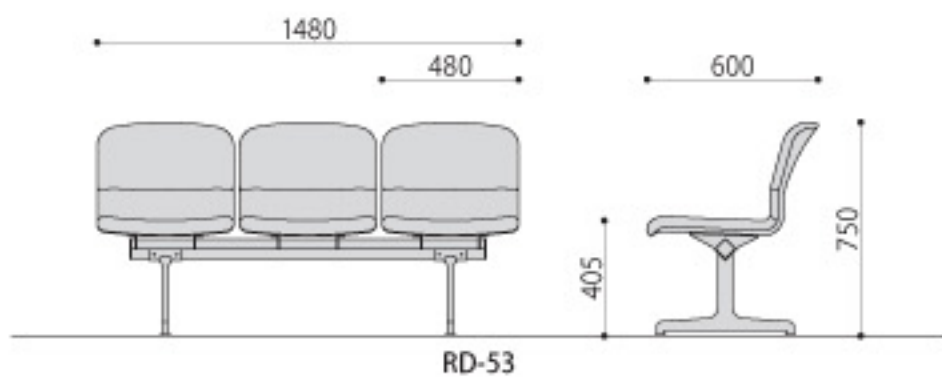

RD-53(布 / ライトシルバー)

RD-53

RD-54(合成皮革 / ネイビー)

RD-54

ロビーチェア	種類	価格	サイズ(mm)	梱包才数	梱包重量
RD-53	合成皮革	109,000円(税抜価格)	W1480×D600×H750(SH405)	9.8才	29kg
	布	116,700円(税抜価格)	W1480×D600×H750(SH405)	9.8才	29kg
RD-54	合成皮革	133,300円(税抜価格)	W1980×D600×H750(SH405)	^10.2才	34kg
	布	143,500円(税抜価格)	W1980×D600×H750(SH405)	^10.2才	34kg

仕様/座:成型合板 脚:アルミダイカスト 入数:1(3個口)

RD-42(布 / グレー)

RD-42

RD-42C(合成皮革 / ライトイエロー)

ロビーチェア	種類	価格	サイズ(mm)	梱包才数	梱包重量
RD-42	合成皮革	62,100円(税抜価格)	W1000×D500×H420	3.7才	17kg
	布	64,100円(税抜価格)	W1000×D500×H420	3.7才	17kg
RD-42C	合成皮革	86,800円(税抜価格)	W1500×D500×H420	3.7才	19kg
	布	88,800円(税抜価格)	W1500×D500×H420	3.7才	19kg

仕様/座:成型合板 脚:アルミダイカスト 天板:メラミン化粧板(19mm厚) 入数:1(3個口)

RD-43(合成皮革 / ライトブラウン)

RD-43

RD-44(布 / ダークブラウン)

RD-44

ロビーチェア	種類	価格	サイズ(mm)	梱包才数	梱包重量
RD-43	合成皮革	74,000円(税抜価格)	W1500×D500×H420	3.7才	20kg
	布	77,000円(税抜価格)	W1500×D500×H420	3.7才	20kg
RD-44	合成皮革	89,900円(税抜価格)	W2000×D500×H420	^4.7才	23kg
	布	93,800円(税抜価格)	W2000×D500×H420	^4.7才	23kg

仕様/座:成型合板 脚:アルミダイカスト 入数:1(3個口)

完成 完成品

完組 完成品(一部組み立てが必要)

組立 組み立てが必要な商品

グリーン購入法適合商品

国産製品