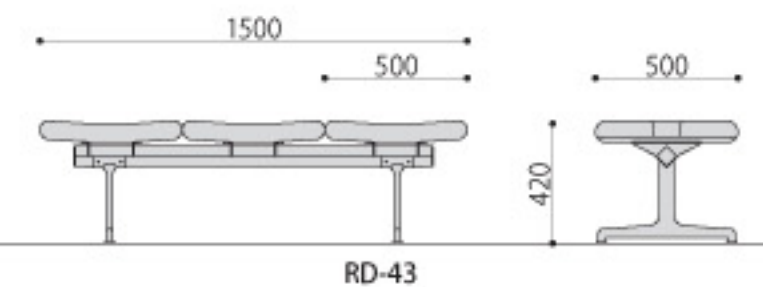

仕様/座:成型合板 脚:アルミダイカスト 入数:1(3個口)

RD-42(布 / グレー)

RD-42

RD-42C(合成皮革 / ライトイエロー)

ロビーチェア	種類	価格	サイズ(mm)	梱包才数	梱包重量
RD-42	合成皮革	62,100円(税抜価格)	W1000×D500×H420	3.7才	17kg
	布	64,100円(税抜価格)	W1000×D500×H420	3.7才	17kg
RD-42C	合成皮革	86,800円(税抜価格)	W1500×D500×H420	3.7才	19kg
	布	88,800円(税抜価格)	W1500×D500×H420	3.7才	19kg

仕様/座:成型合板 脚:アルミダイカスト 天板:メラミン化粧板(19mm厚) 入数:1(3個口)

RD-43(合成皮革 / ライトブラウン)

RD-43

RD-44(布 / ダークブラウン)

RD-44

ロビーチェア	種類	価格	サイズ(mm)	梱包才数	梱包重量
RD-43	合成皮革	74,000円(税抜価格)	W1500×D500×H420	3.7才	20kg
	布	77,000円(税抜価格)	W1500×D500×H420	3.7才	20kg
RD-44	合成皮革	89,900円(税抜価格)	W2000×D500×H420	^4.7才	23kg
	布	93,800円(税抜価格)	W2000×D500×H420	^4.7才	23kg

仕様/座:成型合板 脚:アルミダイカスト 入数:1(3個口)

完成 完成品

完組 完成品(一部組み立てが必要)

組立 組み立てが必要な商品

グリーン購入法適合商品

国産製品