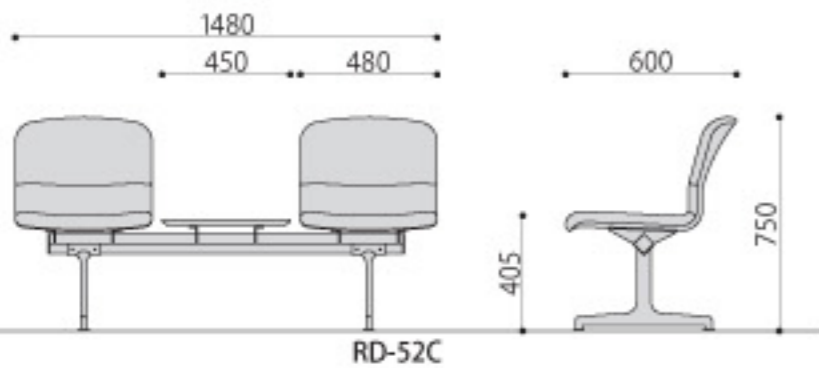

RD-52C(合成皮革/ライトブラウン)

RD-52

RD-52C

| ロビーチェア | 種類 | 価格 | サイズ(mm) | 梱包寸数 | 梱包重量 |
|--------|------|----------------|------------------------|------|------|
| RD-52 | 合成皮革 | 88,200円(税抜価格) | W980×D600×H750(SH405) | 9.7才 | 22kg |
| | 布 | 93,400円(税抜価格) | W980×D600×H750(SH405) | 9.7才 | 22kg |
| RD-52C | 合成皮革 | 113,000円(税抜価格) | W1480×D600×H750(SH405) | 9.8才 | 26kg |
| | 布 | 118,100円(税抜価格) | W1480×D600×H750(SH405) | 9.8才 | 26kg |

ABT4

8,600円(税抜価格)

サイズ: W60×D25×H13mm

穴径: φ13mm

本体: スチール

入数: 1セット

●1セット=4個