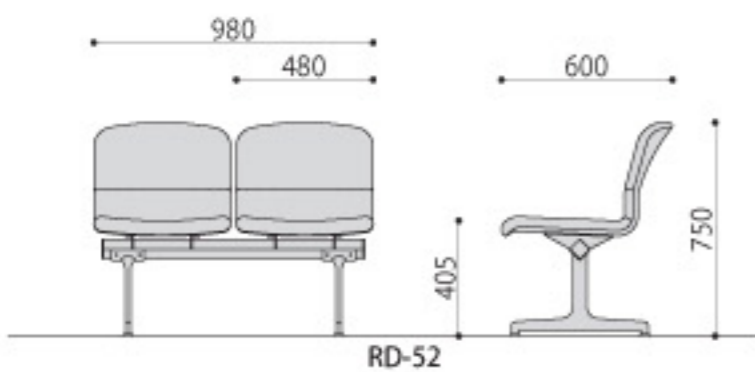

RD-52C(合成皮革/ライトブラウン)

RD-52

RD-52C

| ロビーチェア | 種類 | 価格 | サイズ(mm) | 梱包寸数 | 梱包重量 |
|--------|------|----------------|------------------------|------|------|
| RD-52 | 合成皮革 | 88,200円(税抜価格) | W980×D600×H750(SH405) | 9.7才 | 22kg |
| | 布 | 93,400円(税抜価格) | W980×D600×H750(SH405) | 9.7才 | 22kg |
| RD-52C | 合成皮革 | 113,000円(税抜価格) | W1480×D600×H750(SH405) | 9.8才 | 26kg |
| | 布 | 118,100円(税抜価格) | W1480×D600×H750(SH405) | 9.8才 | 26kg |

仕様/産:成型合板 脚:アルミダイカスト 天板:メラミン化粧板(19mm厚) 入数:1(3個口)

組立

■カラーサンプル

布

合成皮革

ネイビー ライトグリーン グレー ライトイエロー ライトブラウン ライトアイボリー

■オプション

アンカーボルト止め金具

ABT4

8,600円(税抜価格)

サイズ: W60×D25×H13mm

穴径: φ13mm

本体: スチール

入数: 1セット

●1セット=4個