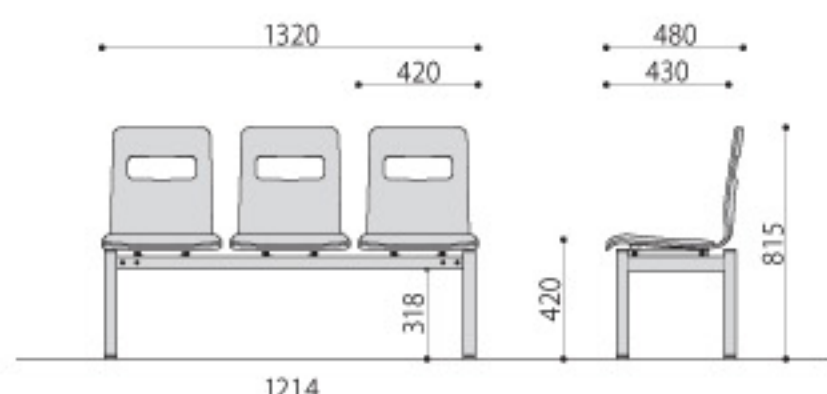

LBH-32-MP-BR
ブラウン JAN 131565

| ロビーベンチ | 価格 | サイズ(mm) | 梱包才数 | 梱包重量 |
|--------------|-----------------|-------------------------|------|--------|
| LBL-32-□□-□□ | *120,000円(税抜価格) | W1320xD460xH635 (SH420) | 3才 | 24.5kg |
| LBH-32-□□-□□ | *123,000円(税抜価格) | W1320xD480xH815 (SH420) | 3才 | 28.5kg |

仕様/背・座: 成型合板 メラミン化粧貼り フレーム: スチール メラミン焼付塗装(シルバー) 張地: 布(PE100%) 入数: 1(3個口)

NEW組立

／パッド付(抗菌仕様)

LBL-33

LBH-33

ロータイプ

LBL-33-NA-AQ
アクア JAN 131213

ハイタイプ