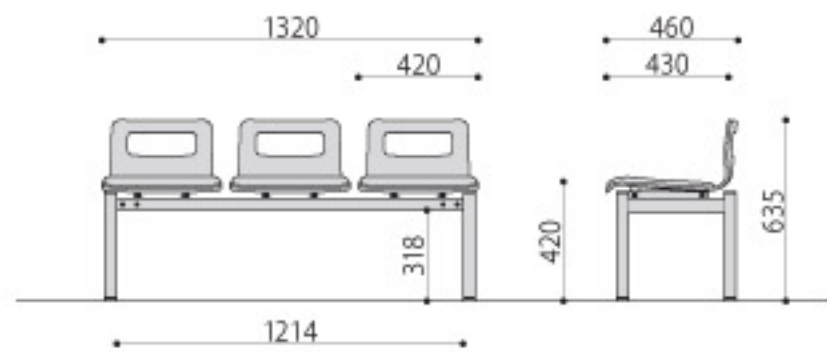

／パッド付(抗菌仕様)

LBL-33