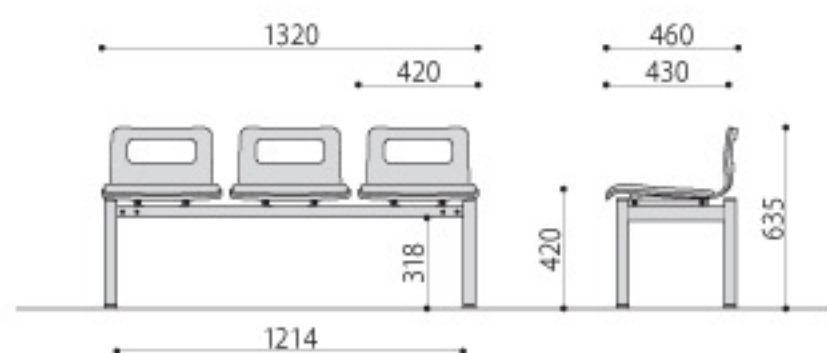

／パッド付(合成皮革)

LBL-31

LBH-31

ロータイプ

LBL-31-NA-BK
ブラック JAN 131039

ハイタイプ

LBH-31-CH-IV
アイボリー JAN 131398

| ロビーベンチ | 価格 | サイズ(mm) | 梱包才数 | 梱包重量 |
|--------------|-----------------|-------------------------|------|--------|
| LBL-31-□□-□□ | *110,000円(税抜価格) | W1320xD460xH635 (SH420) | 3才 | 24.5kg |
| LBH-31-□□-□□ | *113,000円(税抜価格) | W1320xD480xH815 (SH420) | 3才 | 28.5kg |

仕様/背・座: 成型合板 メラミン化粧貼り フレーム: スチール メラミン焼付塗装(シルバー) 張地: 合成皮革 入数: 1(3個口)

NEW組立

／パッド付(布)

LBL-32

LBH-32

ロータイプ

LBL-32-BR-PK
ピンク JAN 131114

ハイタイプ

LBH-32-MP-BR
ブラウン JAN 131565

| ロビーベンチ | 価格 | サイズ(mm) | 梱包才数 | 梱包重量 |
|--------------|-----------------|-------------------------|------|--------|
| LBL-32-□□-□□ | *120,000円(税抜価格) | W1320xD460xH635 (SH420) | 3才 | 24.5kg |
| LBH-32-□□-□□ | *123,000円(税抜価格) | W1320xD480xH815 (SH420) | 3才 | 28.5kg |

LBH-33-BR-YE
イエロー JAN 131664

| ロビーベンチ | 価格 | サイズ(mm) | 梱包才数 | 梱包重量 |
|--------------|-----------------|-------------------------|------|--------|
| LBL-33-□□-□□ | *126,000円(税抜価格) | W1320xD460xH635 (SH420) | 3才 | 24.5kg |
| LBH-33-□□-□□ | *129,000円(税抜価格) | W1320xD480xH815 (SH420) | 3才 | 28.5kg |