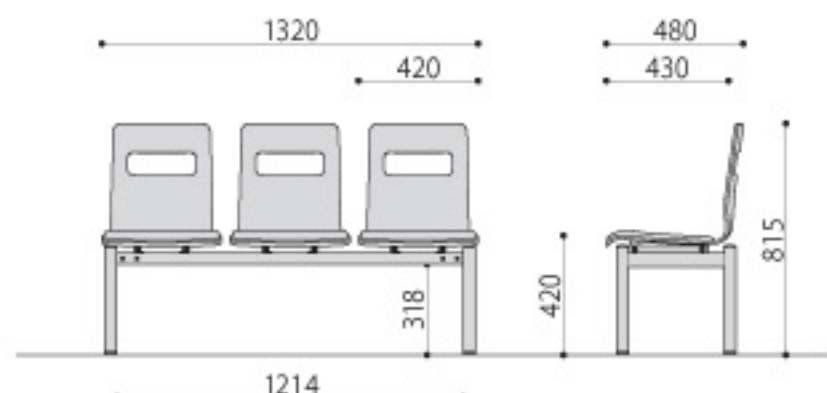

／パッド付(合成皮革)

LBL-31

LBH-31

ロータイプ

LBL-31-NA-BK
ブラック JAN 131039

ハイタイプ

LBH-31-CH-IV
アイボリー JAN 131398

| ロビーベンチ | 価格 | サイズ(mm) | 梱包才数 | 梱包重量 |
|--------------|-----------------|-------------------------|------|--------|
| LBL-31-□□-□□ | *110,000円(税抜価格) | W1320xD460xH635 (SH420) | 3才 | 24.5kg |
| LBH-31-□□-□□ | *113,000円(税抜価格) | W1320xD480xH815 (SH420) | 3才 | 28.5kg |

仕様/背・座: 成型合板 メラミン化粧貼り フレーム: スチール メラミン焼付塗装(シルバー) 張地: 合成皮革 入数: 1(3個口)

NEW組立

／パッド付(布)

LBL-32

LBH-32

ロータイプ

LBL-32-BR-PK
ピンク JAN 131114

ハイタイプ

LBH-32-MP-BR
ブラウン JAN 131565

| ロビーベンチ | 価格 | サイズ(mm) | 梱包才数 | 梱包重量 |
|--------------|-----------------|-------------------------|------|--------|
| LBL-32-□□-□□ | *120,000円(税抜価格) | W1320xD460xH635 (SH420) | 3才 | 24.5kg |
| LBH-32-□□-□□ | *123,000円(税抜価格) | W1320xD480xH815 (SH420) | 3才 | 28.5kg |