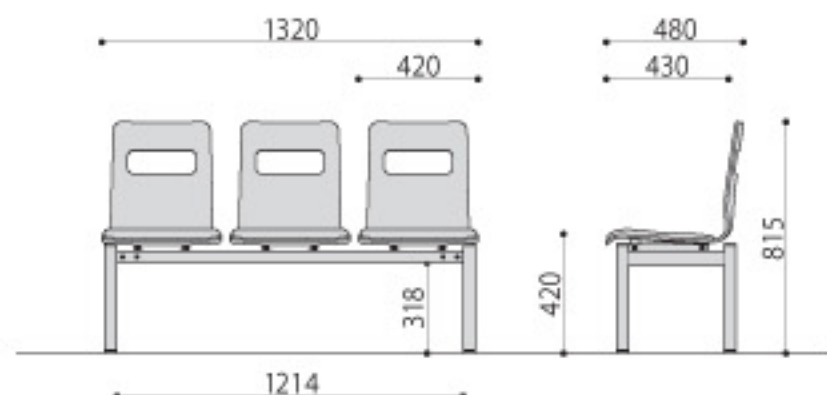

／パッド付(合成皮革)

LBL-31

LBH-31

ロータイプ

LBL-31-NA-BK
ブラック JAN 131039

ハイタイプ

LBH-31-CH-IV
アイボリー JAN 131398

| ロビーベンチ | 価格 | サイズ(mm) | 梱包才数 | 梱包重量 |
|--------------|-----------------|-------------------------|------|--------|
| LBL-31-□□-□□ | *110,000円(税抜価格) | W1320xD460xH635 (SH420) | 3才 | 24.5kg |
| LBH-31-□□-□□ | *113,000円(税抜価格) | W1320xD480xH815 (SH420) | 3才 | 28.5kg |

仕様/背・座: 成型合板 メラミン化粧貼り フレーム: スチール メラミン焼付塗装(シルバー) 張地: 合成皮革 入数: 1(3個口)

NEW組立

／パッド付(布)

LBL-32

LBH-32

ロータイプ

LBL-32-BR-PK
ピンク JAN 131114

ハイタイプ

LBH-32-MP-BR
ブラウン JAN 131565

| ロビーベンチ | 価格 | サイズ(mm) | 梱包才数 | 梱包重量 |
|--------------|-----------------|-------------------------|------|--------|
| LBL-32-□□-□□ | *120,000円(税抜価格) | W1320xD460xH635 (SH420) | 3才 | 24.5kg |
| LBH-32-□□-□□ | *123,000円(税抜価格) | W1320xD480xH815 (SH420) | 3才 | 28.5kg |