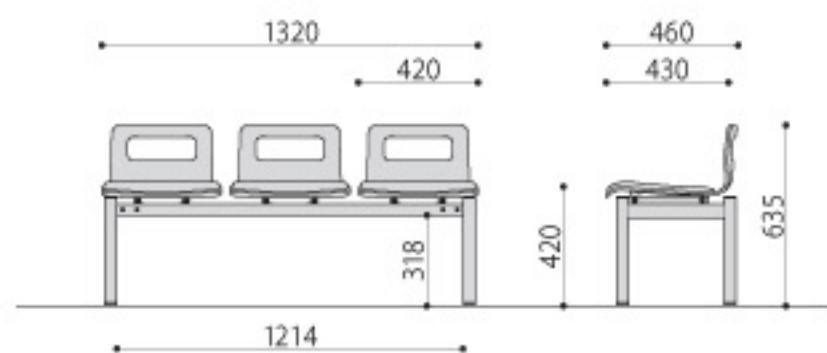

／パッド付(合成皮革)

LBL-31

LBH-31

ロータイプ

LBL-31-NA-BK
ブラック JAN 131039

ハイタイプ

LBH-31-CH-IV
アイボリー JAN 131398

| ロビーベンチ | 価格 | サイズ(mm) | 梱包才数 | 梱包重量 |
|--------------|-----------------|-------------------------|------|--------|
| LBL-31-□□-□□ | *110,000円(税抜価格) | W1320xD460xH635 (SH420) | 3才 | 24.5kg |
| LBH-31-□□-□□ | *113,000円(税抜価格) | W1320xD480xH815 (SH420) | 3才 | 28.5kg |

仕様/背・座: 成型合板 メラミン化粧貼り フレーム: スチール メラミン焼付塗装(シルバー) 張地: 合成皮革 入数: 1(3個口)

NEW組立

／パッド付(布)

LBL-32

LBH-32

ロータイプ

LBL-32-BR-PK
ピンク JAN 131114

ハイタイプ

LBH-32-MP-BR
ブラウン JAN 131565

| ロビーベンチ | 価格 | サイズ(mm) | 梱包才数 | 梱包重量 |
|--------------|-----------------|-------------------------|------|--------|
| LBL-32-□□-□□ | *120,000円(税抜価格) | W1320xD460xH635 (SH420) | 3才 | 24.5kg |
| LBH-32-□□-□□ | *123,000円(税抜価格) | W1320xD480xH815 (SH420) | 3才 | 28.5kg |

LBH-33-BR-YE
イエロー JAN 131664

| ロビーベンチ | 価格 | サイズ(mm) | 梱包才数 | 梱包重量 |
|--------------|-----------------|-------------------------|------|--------|
| LBL-33-□□-□□ | *126,000円(税抜価格) | W1320xD460xH635 (SH420) | 3才 | 24.5kg |
| LBH-33-□□-□□ | *129,000円(税抜価格) | W1320xD480xH815 (SH420) | 3才 | 28.5kg |