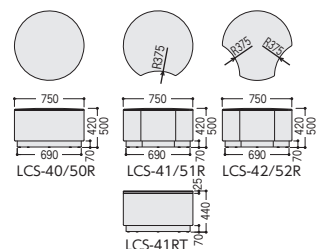

スマートラウンジ LS-840シリーズ 不要材料 エコ材料

●チェア

47-0924-□ LS-840FC-□ ¥84,000

W560×D560×H750 SH450

●テーブル

47-0925-□ LS-1000T-□ ¥130,900

φ1000×H720

■張地カラー

(布：上段/背、下段/座)

■テーブル天板カラー

■チェア仕様

本体/布張り、ウレタンフォームクッション、木枠
双輪キャスター×4ケ

■テーブル仕様

天板/メラミン化粧板、小口MDFウレタン塗装(同色)
脚部/スチール角パイプ、メラミン焼付塗装、
アジャスター付

LCSシリーズ 不要材料 エコ材料

●丸型

●アークⅠ型

●テーブル

■張地カラー (F：布)

タイプ(φ750)	布		ビニールレザー		価格
	商品コード	品番	商品コード	品番	
H420	丸型	47-0898-□ LCS-40RF-□	47-0891-□ LCS-40RV-□	¥ 95,200	
	アークⅠ型	47-0899-□ LCS-41RF-□	47-0892-□ LCS-41RV-□	¥ 95,200	
	アークⅡ型	47-0900-□ LCS-42RF-□	47-0893-□ LCS-42RV-□	¥ 95,200	
H500	丸型	47-0895-□ LCS-50RF-□	47-0888-□ LCS-50RV-□	¥100,500	
	アークⅠ型	47-0896-□ LCS-51RF-□	47-0889-□ LCS-51RV-□	¥100,500	
	アークⅡ型	47-0897-□ LCS-52RF-□	47-0890-□ LCS-52RV-□	¥100,500	
H440	テーブル	47-0901-□ LCS-41RTF-□	47-0894-□ LCS-41RTV-□	¥147,000	