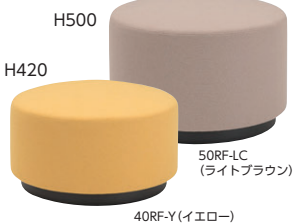

スマートラウンジ LS-840シリーズ 不要材料 エコ材料

●チェア

47-0924-□ LS-840FC-□ ¥84,000

W560×D560×H750 SH450

●テーブル

47-0925-□ LS-1000T-□ ¥130,900

φ1000×H720

■張地カラー

(布：上段/背、下段/座)

■テーブル天板カラー

■チェア仕様

本体/布張り、ウレタンフォームクッション、木枠
双輪キャスター×4ケ

■テーブル仕様

天板/メラミン化粧板、小口MDFウレタン塗装(同色)
脚部/スチール角パイプ、メラミン焼付塗装、
アジャスター付

LCSシリーズ 不要材料 エコ材料

●丸型

●アークⅠ型

●テーブル

■張地カラー (F：布)

タイプ(φ750)	布		ビニールレザー		価格
	商品コード	品番	商品コード	品番	
H420	丸型	47-0898-□ LCS-40RF-□	47-0891-□ LCS-40RV-□	¥ 95,200	
	アークⅠ型	47-0899-□ LCS-41RF-□	47-0892-□ LCS-41RV-□	¥ 95,200	
	アークⅡ型	47-0900-□ LCS-42RF-□	47-0893-□ LCS-42RV-□	¥ 95,200	
H500	丸型	47-0895-□ LCS-50RF-□	47-0888-□ LCS-50RV-□	¥100,500	
	アークⅠ型	47-0896-□ LCS-51RF-□	47-0889-□ LCS-51RV-□	¥100,500	
	アークⅡ型	47-0897-□ LCS-52RF-□	47-0890-□ LCS-52RV-□	¥100,500	
H440	テーブル	47-0901-□ LCS-41RTF-□	47-0894-□ LCS-41RTV-□	¥147,000	