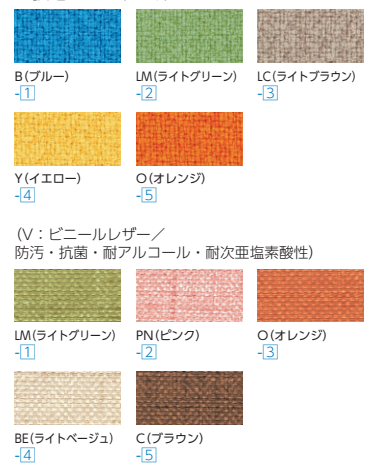

(布：上段/背、下段/座)

■テーブル天板カラー

■チェア仕様

本体/布張り、ウレタンフォームクッション、木枠
双輪キャスター×4ケ

■テーブル仕様

天板/メラミン化粧板、小口MDFウレタン塗装(同色)
脚部/スチール角パイプ、メラミン焼付塗装、
アジャスター付

LCSシリーズ 不要材料 エコ材料

●丸型

●アークⅠ型

●テーブル

■張地カラー (F：布)

タイプ(φ750)	布		ビニールレザー		価格
	商品コード	品番	商品コード	品番	
H420	丸型	47-0898-□ LCS-40RF-□	47-0891-□ LCS-40RV-□	¥ 95,200	
	アークⅠ型	47-0899-□ LCS-41RF-□	47-0892-□ LCS-41RV-□	¥ 95,200	
	アークⅡ型	47-0900-□ LCS-42RF-□	47-0893-□ LCS-42RV-□	¥ 95,200	
H500	丸型	47-0895-□ LCS-50RF-□	47-0888-□ LCS-50RV-□	¥100,500	
	アークⅠ型	47-0896-□ LCS-51RF-□	47-0889-□ LCS-51RV-□	¥100,500	
	アークⅡ型	47-0897-□ LCS-52RF-□	47-0890-□ LCS-52RV-□	¥100,500	
H440	テーブル	47-0901-□ LCS-41RTF-□	47-0894-□ LCS-41RTV-□	¥147,000	