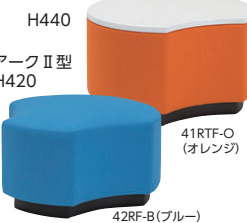

スマートラウンジ LS-840シリーズ 不要材料 エコ材料

●チェア

47-0924-□ LS-840FC-□ ¥84,000

W560×D560×H750 SH450

●テーブル

47-0925-□ LS-1000T-□ ¥130,900

φ1000×H720

■張地カラー

(布：上段/背、下段/座)

■テーブル天板カラー

■チェア仕様

本体/布張り、ウレタンフォームクッション、木枠
双輪キャスター×4ケ

■テーブル仕様

天板/メラミン化粧板、小口MDFウレタン塗装(同色)
脚部/スチール角パイプ、メラミン焼付塗装、
アジャスター付

LCSシリーズ 不要材料 エコ材料

●丸型

●アークⅠ型

●テーブル

■張地カラー (F：布)

タイプ(φ750)	布		ビニールレザー		価格
	商品コード	品番	商品コード	品番	
H420	丸型	47-0898-□ LCS-40RF-□	47-0891-□ LCS-40RV-□	¥ 95,200	
	アークⅠ型	47-0899-□ LCS-41RF-□	47-0892-□ LCS-41RV-□	¥ 95,200	
	アークⅡ型	47-0900-□ LCS-42RF-□	47-0893-□ LCS-42RV-□	¥ 95,200	
H500	丸型	47-0895-□ LCS-50RF-□	47-0888-□ LCS-50RV-□	¥100,500	
	アークⅠ型	47-0896-□ LCS-51RF-□	47-0889-□ LCS-51RV-□	¥100,500	
	アークⅡ型	47-0897-□ LCS-52RF-□	47-0890-□ LCS-52RV-□	¥100,500	
H440	テーブル	47-0901-□ LCS-41RTF-□	47-0894-□ LCS-41RTV-□	¥147,000	