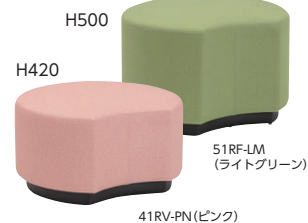

スマートラウンジ LS-840シリーズ 不要材料 エコ材料

●チェア

47-0924-□ LS-840FC-□ ¥84,000

W560×D560×H750 SH450

●テーブル

47-0925-□ LS-1000T-□ ¥130,900

φ1000×H720

■張地カラー

(布：上段/背、下段/座)

■テーブル天板カラー

■チェア仕様

本体/布張り、ウレタンフォームクッション、木枠
双輪キャスター×4ケ

■テーブル仕様

天板/メラミン化粧板、小口MDFウレタン塗装(同色)
脚部/スチール角パイプ、メラミン焼付塗装、
アジャスター付

LCSシリーズ 不要材料 エコ材料

●丸型

●アークⅠ型

●テーブル

■張地カラー (F：布)

タイプ(φ750)	布		ビニールレザー		価格
	商品コード	品番	商品コード	品番	
H420	丸型	47-0898-□ LCS-40RF-□	47-0891-□ LCS-40RV-□	¥ 95,200	
	アークⅠ型	47-0899-□ LCS-41RF-□	47-0892-□ LCS-41RV-□	¥ 95,200	
	アークⅡ型	47-0900-□ LCS-42RF-□	47-0893-□ LCS-42RV-□	¥ 95,200	
H500	丸型	47-0895-□ LCS-50RF-□	47-0888-□ LCS-50RV-□	¥100,500	
	アークⅠ型	47-0896-□ LCS-51RF-□	47-0889-□ LCS-51RV-□	¥100,500	
	アークⅡ型	47-0897-□ LCS-52RF-□	47-0890-□ LCS-52RV-□	¥100,500	
H440	テーブル	47-0901-□ LCS-41RTF-□	47-0894-□ LCS-41RTV-□	¥147,000	