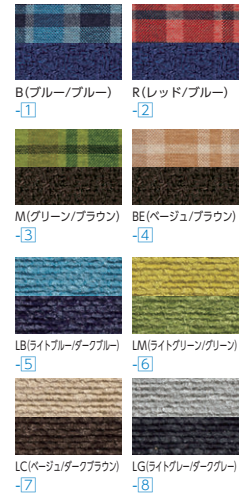

スマートラウンジ LS-840シリーズ 不要材料 エコ材料

●チェア

47-0924-□ LS-840FC-□ ¥84,000

W560×D560×H750 SH450

●テーブル

47-0925-□ LS-1000T-□ ¥130,900

φ1000×H720

■張地カラー

(布：上段/背、下段/座)

■テーブル天板カラー

■チェア仕様

本体/布張り、ウレタンフォームクッション、木枠
双輪キャスター×4ケ

■テーブル仕様

天板/メラミン化粧板、小口MDFウレタン塗装(同色)
脚部/スチール角パイプ、メラミン焼付塗装、
アジャスター付

LCSシリーズ 不要材料 エコ材料

●丸型

●アークⅠ型

●テーブル

■張地カラー (F：布)

タイプ(φ750)	布		ビニールレザー		価格
	商品コード	品番	商品コード	品番	
H420	丸型	47-0898-□ LCS-40RF-□	47-0891-□ LCS-40RV-□	¥ 95,200	
	アークⅠ型	47-0899-□ LCS-41RF-□	47-0892-□ LCS-41RV-□	¥ 95,200	
	アークⅡ型	47-0900-□ LCS-42RF-□	47-0893-□ LCS-42RV-□	¥ 95,200	
H500	丸型	47-0895-□ LCS-50RF-□	47-0888-□ LCS-50RV-□	¥100,500	
	アークⅠ型	47-0896-□ LCS-51RF-□	47-0889-□ LCS-51RV-□	¥100,500	
	アークⅡ型	47-0897-□ LCS-52RF-□	47-0890-□ LCS-52RV-□	¥100,500	
H440	テーブル	47-0901-□ LCS-41RTF-□	47-0894-□ LCS-41RTV-□	¥147,000	