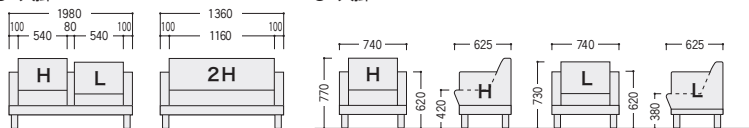

ライトグリーン

●肘

ライトベージュ

●ベース

ダークブラウン

point

2種類の座面高さのシートを組み合わせることができます。

タイプ	寸法W×D×H/SH ( )はタイプ	商品コード	品番	価格	シート番号 ※コード、品番の□に入ります。
3人掛 (1人掛×3)	1980×625×770(730)/420(380)	81-9014-□	LCK-393C□NV-LM	¥312,500	-1)HHH、-2)HHL、-3)HLH、-4)HLL、-5)LHH、-6)LHL、-7)LLH、-8)LLL
3人掛 (1人掛+2人掛)	1980×625×770(730)/420(380)	81-9022-□	LCK-393CW□NV-LM	¥297,500	-1)H2L、-2)H2H、-3)L2H、-4)L2L、-5)2HL、-6)2HH、-7)2LH、-8)2LL
2人掛 (1人掛×2)	1360×625×770(730)/420(380)	81-9010-□	LCK-392C□NV-LM	¥250,000	-1)HH、-2)HL、-3)LH、-4)LL
2人掛 (2人掛×1)	1360×625×770(730)/420(380)	81-9008-□	LCK-392□NV-LM	¥245,100	-1)2H、-2)2L
1人掛	740×625×770(730)/420(380)	81-9006-□	LCK-391□NV-LM	¥171,400	-1)H、-2)L
スツール	625×625×420(380)	81-9030-□	LCK-390S□NV-LM	¥153,600	-1)H、-2)L
センターテーブル	1200×600×410	81-9033-0	LCK-1260ST-N	¥157,200	
コーナーテーブル	600×600×410	81-9032-0	LCK-660CT-N	¥125,000	

●3人掛

●2人掛

●1人掛

●スツール

●テーブル

●シートバリエーション

タイプ	W	SH
1人掛	540	L 380
H 420		
2人掛	1160	2L 380
2H 420		

■共通仕様