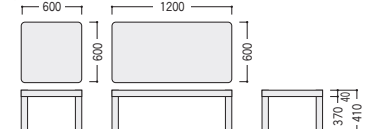

ライトグリーン

●肘

ライトベージュ

●ベース

ダークブラウン

point

2種類の座面高さのシートを組み合わせることができます。

タイプ	寸法W×D×H/SH ( )はタイプ	商品コード	品番	価格	シート番号 ※コード、品番の□に入ります。
3人掛 (1人掛×3)	1980×625×770(730)/420(380)	81-9014-□	LCK-393C□NV-LM	¥312,500	-1)HHH、-2)HHL、-3)HLH、-4)HLL、-5)LHH、-6)LHL、-7)LLH、-8)LLL
3人掛 (1人掛+2人掛)	1980×625×770(730)/420(380)	81-9022-□	LCK-393CW□NV-LM	¥297,500	-1)H2L、-2)H2H、-3)L2H、-4)L2L、-5)2HL、-6)2HH、-7)2LH、-8)2LL
2人掛 (1人掛×2)	1360×625×770(730)/420(380)	81-9010-□	LCK-392C□NV-LM	¥250,000	-1)HH、-2)HL、-3)LH、-4)LL
2人掛 (2人掛×1)	1360×625×770(730)/420(380)	81-9008-□	LCK-392□NV-LM	¥245,100	-1)2H、-2)2L
1人掛	740×625×770(730)/420(380)	81-9006-□	LCK-391□NV-LM	¥171,400	-1)H、-2)L
スツール	625×625×420(380)	81-9030-□	LCK-390S□NV-LM	¥153,600	-1)H、-2)L
センターテーブル	1200×600×410	81-9033-0	LCK-1260ST-N	¥157,200	
コーナーテーブル	600×600×410	81-9032-0	LCK-660CT-N	¥125,000	

●3人掛

●2人掛

●1人掛

●スツール

●テーブル

●シートバリエーション

タイプ	W	SH
1人掛	540	L 380
H 420		
2人掛	1160	2L 380
2H 420		

■共通仕様