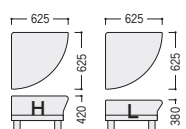

ライトグリーン

●肘

ライトベージュ

●ベース

ダークブラウン

point

2種類の座面高さのシートを組み合わせることができます。

タイプ	寸法W×D×H/SH ( )はタイプ	商品コード	品番	価格	シート番号 ※コード、品番の□に入ります。
3人掛 (1人掛×3)	1980×625×770(730)/420(380)	81-9014-□	LCK-393C□NV-LM	¥312,500	-1)HHH、-2)HHL、-3)HLH、-4)HLL、-5)LHH、-6)LHL、-7)LLH、-8)LLL
3人掛 (1人掛+2人掛)	1980×625×770(730)/420(380)	81-9022-□	LCK-393CW□NV-LM	¥297,500	-1)H2L、-2)H2H、-3)L2H、-4)L2L、-5)2HL、-6)2HH、-7)2LH、-8)2LL
2人掛 (1人掛×2)	1360×625×770(730)/420(380)	81-9010-□	LCK-392C□NV-LM	¥250,000	-1)HH、-2)HL、-3)LH、-4)LL
2人掛 (2人掛×1)	1360×625×770(730)/420(380)	81-9008-□	LCK-392□NV-LM	¥245,100	-1)2H、-2)2L
1人掛	740×625×770(730)/420(380)	81-9006-□	LCK-391□NV-LM	¥171,400	-1)H、-2)L
スツール	625×625×420(380)	81-9030-□	LCK-390S□NV-LM	¥153,600	-1)H、-2)L
センターテーブル	1200×600×410	81-9033-0	LCK-1260ST-N	¥157,200	
コーナーテーブル	600×600×410	81-9032-0	LCK-660CT-N	¥125,000	

●3人掛

●2人掛

●1人掛

●スツール

●テーブル

●シートバリエーション

タイプ	W	SH
1人掛	540	L 380
H 420		
2人掛	1160	2L 380
2H 420		

■共通仕様