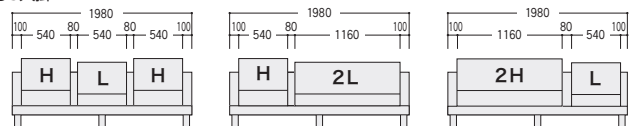

ライトグリーン

●肘

ライトベージュ

●ベース

ダークブラウン

point

2種類の座面高さのシートを組み合わせることができます。

タイプ	寸法W×D×H/SH ( )はタイプ	商品コード	品番	価格	シート番号 ※コード、品番の□に入ります。
3人掛 (1人掛×3)	1980×625×770(730)/420(380)	81-9014-□	LCK-393C□NV-LM	¥312,500	-1)HHH、-2)HHL、-3)HLH、-4)HLL、-5)LHH、-6)LHL、-7)LLH、-8)LLL
3人掛 (1人掛+2人掛)	1980×625×770(730)/420(380)	81-9022-□	LCK-393CW□NV-LM	¥297,500	-1)H2L、-2)H2H、-3)L2H、-4)L2L、-5)2HL、-6)2HH、-7)2LH、-8)2LL
2人掛 (1人掛×2)	1360×625×770(730)/420(380)	81-9010-□	LCK-392C□NV-LM	¥250,000	-1)HH、-2)HL、-3)LH、-4)LL
2人掛 (2人掛×1)	1360×625×770(730)/420(380)	81-9008-□	LCK-392□NV-LM	¥245,100	-1)2H、-2)2L
1人掛	740×625×770(730)/420(380)	81-9006-□	LCK-391□NV-LM	¥171,400	-1)H、-2)L
スツール	625×625×420(380)	81-9030-□	LCK-390S□NV-LM	¥153,600	-1)H、-2)L
センターテーブル	1200×600×410	81-9033-0	LCK-1260ST-N	¥157,200	
コーナーテーブル	600×600×410	81-9032-0	LCK-660CT-N	¥125,000	

●3人掛

●2人掛

●1人掛

●スツール

●テーブル

●シートバリエーション

タイプ	W	SH
1人掛	540	L 380
H 420		
2人掛	1160	2L 380
2H 420		

■共通仕様