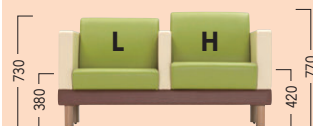

ライトグリーン

●肘

ライトベージュ

●ベース

ダークブラウン

point

2種類の座面高さのシートを組み合わせることができます。

タイプ	寸法W×D×H/SH ( )はタイプ	商品コード	品番	価格	シート番号 ※コード、品番の□に入ります。
3人掛 (1人掛×3)	1980×625×770(730)/420(380)	81-9014-□	LCK-393C□NV-LM	¥312,500	-1)HHH、-2)HHL、-3)HLH、-4)HLL、-5)LHH、-6)LHL、-7)LLH、-8)LLL
3人掛 (1人掛+2人掛)	1980×625×770(730)/420(380)	81-9022-□	LCK-393CW□NV-LM	¥297,500	-1)H2L、-2)H2H、-3)L2H、-4)L2L、-5)2HL、-6)2HH、-7)2LH、-8)2LL
2人掛 (1人掛×2)	1360×625×770(730)/420(380)	81-9010-□	LCK-392C□NV-LM	¥250,000	-1)HH、-2)HL、-3)LH、-4)LL
2人掛 (2人掛×1)	1360×625×770(730)/420(380)	81-9008-□	LCK-392□NV-LM	¥245,100	-1)2H、-2)2L
1人掛	740×625×770(730)/420(380)	81-9006-□	LCK-391□NV-LM	¥171,400	-1)H、-2)L
スツール	625×625×420(380)	81-9030-□	LCK-390S□NV-LM	¥153,600	-1)H、-2)L
センターテーブル	1200×600×410	81-9033-0	LCK-1260ST-N	¥157,200	
コーナーテーブル	600×600×410	81-9032-0	LCK-660CT-N	¥125,000	

●3人掛

●2人掛

●1人掛

●スツール

●テーブル

●シートバリエーション

タイプ	W	SH
1人掛	540	L 380
H 420		
2人掛	1160	2L 380
2H 420		

■共通仕様