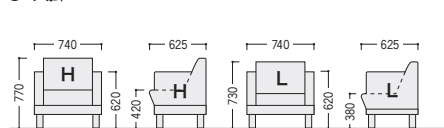

ライトグリーン

●肘

ライトベージュ

●ベース

ダークブラウン

point

2種類の座面高さのシートを組み合わせることができます。

タイプ	寸法W×D×H/SH ( )はタイプ	商品コード	品番	価格	シート番号 ※コード、品番の□に入ります。
3人掛 (1人掛×3)	1980×625×770(730)/420(380)	81-9014-□	LCK-393C□NV-LM	¥312,500	-1)HHH、-2)HHL、-3)HLH、-4)HLL、-5)LHH、-6)LHL、-7)LLH、-8)LLL
3人掛 (1人掛+2人掛)	1980×625×770(730)/420(380)	81-9022-□	LCK-393CW□NV-LM	¥297,500	-1)H2L、-2)H2H、-3)L2H、-4)L2L、-5)2HL、-6)2HH、-7)2LH、-8)2LL
2人掛 (1人掛×2)	1360×625×770(730)/420(380)	81-9010-□	LCK-392C□NV-LM	¥250,000	-1)HH、-2)HL、-3)LH、-4)LL
2人掛 (2人掛×1)	1360×625×770(730)/420(380)	81-9008-□	LCK-392□NV-LM	¥245,100	-1)2H、-2)2L
1人掛	740×625×770(730)/420(380)	81-9006-□	LCK-391□NV-LM	¥171,400	-1)H、-2)L
スツール	625×625×420(380)	81-9030-□	LCK-390S□NV-LM	¥153,600	-1)H、-2)L
センターテーブル	1200×600×410	81-9033-0	LCK-1260ST-N	¥157,200	
コーナーテーブル	600×600×410	81-9032-0	LCK-660CT-N	¥125,000	

●3人掛

●2人掛

●1人掛

●スツール

●テーブル

●シートバリエーション

タイプ	W	SH
1人掛	540	L 380
H 420		
2人掛	1160	2L 380
2H 420		

■共通仕様