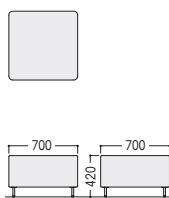

サイドテーブルには、複数でご利用いただけるように電源コンセントが前面に2個、後面にも2個付いています。

背は低くてシンプルな直方体形状。背面もソフトなウレタンクッション入りなので、両面使いに、また肘掛けとしてもご利用いただけます。

point シートは正方形、組み替え自在なフレキシブルソファです。 ※セカンドスペース P353

シートは全てタテ・ヨコ 700 mm の正方形なので、スペースの用途に応じて組み替えは自在。フレキシブルなレイアウトが可能です。

カップホルダーは天板下へ収納できます

カップホルダー無 47-1049-0 PWT-530N-C ¥103,600
 カップホルダー付 47-1048-0 PWT-530H-C ¥116,800

W550×D400×H700 ワークテーブル P353

タイプ	アームレスチェア	コーナーチェア	スツール	サイドテーブル
布	47-0969-□ LCF-70NF-□ 面	47-0970-□ LCF-70CF-□ 面	47-0971-0 LCF-70SF 面	47-0972-0 LCF-35ST 面
寸法	¥112,600 W700×D700×H640 SH420	¥153,000 W700×D700×H640 SH420	¥80,600 W700×D700×H420	¥174,100 W350×D700×H400

●アームレスチェア

LCF-70NF

●コーナーチェア

LCF-70CF

●スツール

LCF-70SF

●サイドテーブル

LCF-35ST

■共通仕様

チェア
 本体/布張り、ウレタンフォームクッション
 木枠(合板)
 脚部/φ19.1スチールパイプ、ブラック焼付塗装
 アジャスター付

サイドテーブル
 天板/メラミン化粧合板(ホワイト)
 本体/シート貼り(グレー)、木枠(合板)
 脚部/φ19.1スチールパイプ、ブラック焼付塗装
 アジャスター付
 ●電源コンセント付/前面2個、後面2個

ワークテーブル

天板・天板厚/メラミン化粧板、21mm
 天板エッジ/オフライン系樹脂
 脚部/支柱: 21×21スチール角パイプ、粉体塗装(ブラック)
 ベース: 32×16スチール角パイプ、粉体塗装(ブラック)