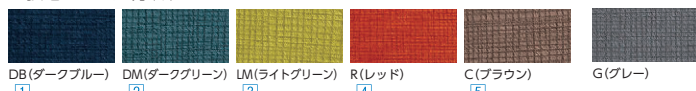

サイドテーブルには、複数でご利用いただけるように電源コンセントが前面に2個、後面にも2個付いています。

背は低くてシンプルな直方体形状。背面もソフトなウレタンクッション入りなので、両面使いに、また肘掛けとしてもご利用いただけます。

point シートは正方形、組み替え自在なフレキシブルソファです。 ※セカンドスペース P353

シートは全てタテ・ヨコ 700 mm の正方形なので、スペースの用途に応じて組み替えは自在。フレキシブルなレイアウトが可能です。

●レイアウト例
(アームレス ×3)
(コーナー ×2)
(スツール ×1)

●アームレスチェア

70NF-LM(ライトグリーン)

70NF-R(レッド)

70NF-DB(ダークブルー)

70CF-C(ブラウン)

70CF-DM(ダークグリーン)

●スツール

■張地カラー／背(布)

DB(ダークブルー) -1, DM(ダークグリーン) -2, LM(ライトグリーン) -3, R(レッド) -4, C(ブラウン) -5, G(グレー)

※背・座の張地は起毛ファブリックのため、見る角度によって濃淡が生じます。

●サイドテーブル

(コンセント付/前面2個、後面2個)

座(布)

●コーナーチェア

●ワークテーブル