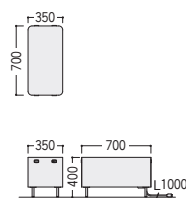

カップホルダーは天板下へ収納できます

カップホルダー無 47-1049-0 PWT-530N-C ¥103,600
 カップホルダー付 47-1048-0 PWT-530H-C ¥116,800

W550×D400×H700 ワークテーブル P353

タイプ	アームレスチェア	コーナーチェア	スツール	サイドテーブル
布	47-0969-□ LCF-70NF-□ 面	47-0970-□ LCF-70CF-□ 面	47-0971-0 LCF-70SF 面	47-0972-0 LCF-35ST 面
寸法	¥112,600 W700×D700×H640 SH420	¥153,000 W700×D700×H640 SH420	¥80,600 W700×D700×H420	¥174,100 W350×D700×H400

●アームレスチェア

LCF-70NF

●コーナーチェア

LCF-70CF

●スツール

LCF-70SF

●サイドテーブル

LCF-35ST

■共通仕様

チェア
 本体/布張り、ウレタンフォームクッション
 木枠(合板)
 脚部/φ19.1スチールパイプ、ブラック焼付塗装
 アジャスター付

サイドテーブル
 天板/メラミン化粧合板(ホワイト)
 本体/シート貼り(グレー)、木枠(合板)
 脚部/φ19.1スチールパイプ、ブラック焼付塗装
 アジャスター付
 ●電源コンセント付/前面2個、後面2個

ワークテーブル

天板・天板厚/メラミン化粧板、21mm
 天板エッジ/オフライン系樹脂
 脚部/支柱: 21×21スチール角パイプ、粉体塗装(ブラック)
 ベース: 32×16スチール角パイプ、粉体塗装(ブラック)