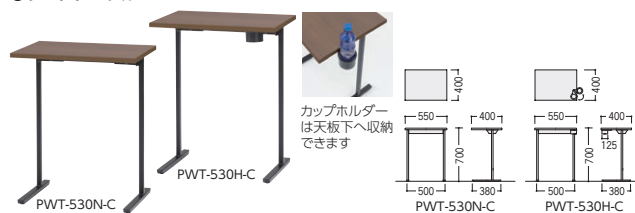

サイドテーブルには、複数でご利用いただけるように電源コンセントが前面に2個、後面にも2個付いています。

背は低くてシンプルな直方体形状。背面もソフトなウレタンクッション入りなので、両面使いに、また肘掛けとしてもご利用いただけます。

point シートは正方形、組み替え自在なフレキシブルソファです。 ※セカンドスペース P353

シートは全てタテ・ヨコ 700 mm の正方形なので、スペースの用途に応じて組み替えは自在。フレキシブルなレイアウトが可能です。

●レイアウト例
(アームレス ×3)
(コーナー ×2)
(スツール ×1)

●アームレスチェア

70NF-LM(ライトグリーン)

70NF-R(レッド)

70NF-DB(ダークブルー)

70CF-C(ブラウン)

70CF-DM(ダークグリーン)

●スツール

■張地カラー／背(布)

DB(ダークブルー) -1, DM(ダークグリーン) -2, LM(ライトグリーン) -3, R(レッド) -4, C(ブラウン) -5, G(グレー)

※背・座の張地は起毛ファブリックのため、見る角度によって濃淡が生じます。

●サイドテーブル

(コンセント付/前面2個、後面2個)

座(布)

●コーナーチェア

●ワークテーブル

カップホルダーは天板下へ収納できます

カップホルダー無 47-1049-0 PWT-530N-C ¥103,600
 カップホルダー付 47-1048-0 PWT-530H-C ¥116,800

W550×D400×H700 ワークテーブル P353

タイプ	アームレスチェア	コーナーチェア	スツール	サイドテーブル
布	47-0969-□ LCF-70NF-□ 面	47-0970-□ LCF-70CF-□ 面	47-0971-0 LCF-70SF 面	47-0972-0 LCF-35ST 面
寸法	¥112,600 W700×D700×H640 SH420	¥153,000 W700×D700×H640 SH420	¥80,600 W700×D700×H420	¥174,100 W350×D700×H400