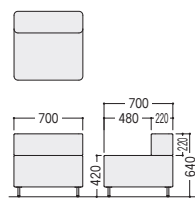

●アームレスチェア

LCF-70NF