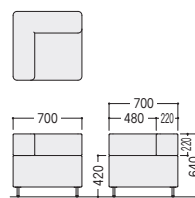

●コーナーチェア

LCF-70CF