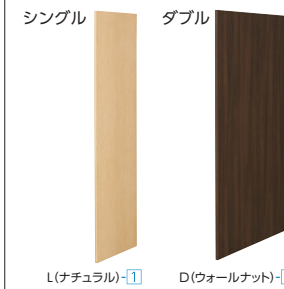

※ SLBロッカーの側面には連結穴があります。付属のビスで横連結が可能です。  
連結しない場合は付属の穴隠しで連結穴をふさいでください。  
※ SLBロッカーの天面両端に壁固定用の穴（穴かくし付）があります。壁固定には壁固定金具TKU-2をご使用ください。床固定には床固定金具YKU-2をご使用ください。  
背面連結には背面連結金具TKM-7をご使用ください。

☎P490・491

※価格表は ☎P453 ※写真はすべてシリンダー錠タイプです。

- 1人用（シリンダー錠）
- 2人用（シリンダー錠）
- 3人用（シリンダー錠）
- 4人用（シリンダー錠）
- 6人用2段（シリンダー錠）
- 8人用2段（シリンダー錠）

- 8人用4段（シリンダー錠）
- 9人用3段（シリンダー錠）
- 12人用4段（シリンダー錠）

■エンドパネル（オプション）

壁面に並べた場合はシングル用を、  
背中合わせにロッカーを並べた場合は  
ダブル用をご使用ください。

●シングル用エンドパネル

52-2711-□ LEP-S□ ☎  
¥42,400

W515×D18×H1800

●ダブル用エンドパネル

52-2712-□ LEP-W□ ☎  
¥67,900

W1030×D18×H1800

■共通 MDF、木目シート貼り

■錠バリエーション