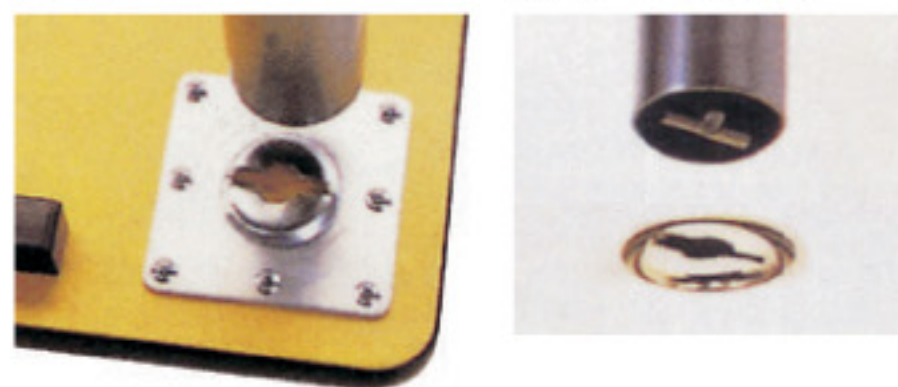

MTK(マルチカチット機構)

脚の取り付け、取り外しがワンタッチで出来ます。

脚内部、取り付け部構造

MTK-1275
JAN 089781

完成 完成品

完組 完成品(一部組み立てが必要)

組立 組み立てが必要な商品

グリーン購入法適合商品

国産製品