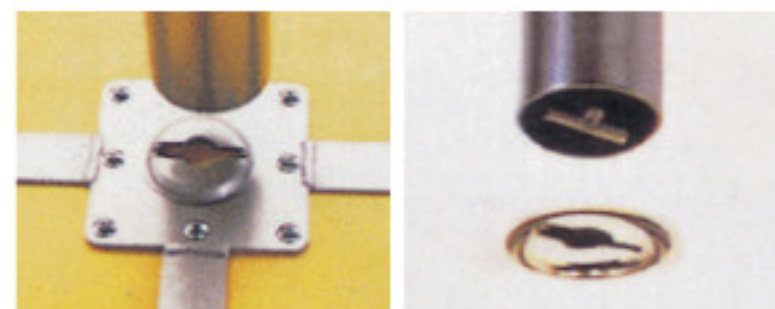

MTK-1890
JAN 050699

組立

ミーティングテーブル	価格	サイズ(mm)	梱包才数	梱包重量
MTK-1890	77,300円(税抜価格)	W1800×D900×H700	^6.1才	28kg
MTK-1875	76,300円(税抜価格)	W1800×D750×H700	^5.2才	27kg
MTK-1575	73,400円(税抜価格)	W1500×D750×H700	^4.2才	26kg
MTK-1275	71,200円(税抜価格)	W1200×D750×H700	^3.4才	23kg

仕様/天板:メラミン化粧板(28mm厚) ソフトエッジ巻 脚:スチール(φ60.5mm) クロームメッキ アジャスター付 入数:1