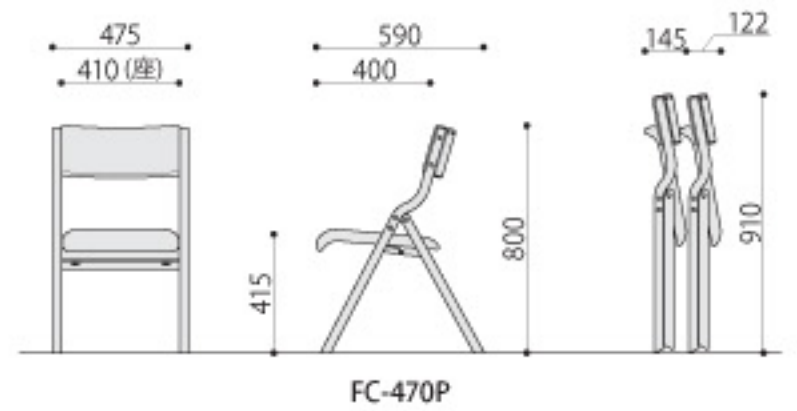

サイズ: W535×D580×H770(SH415)mm

張地: 合成皮革(ポリ塩化ビニル)

フレーム: 成型合板 ポリウレタン塗装

入数: 2

梱包寸数: 4.9才

梱包重量: 17kg

低ホルム仕様

●スタッキング可能(4脚まで)

折り畳み時: W475×D145×H910mm

張地: 合成皮革(ポリ塩化ビニル)

フレーム: 成型合板 ポリウレタン塗装

入数: 1

梱包寸数: 2.2才

梱包重量: 7kg

低ホルム仕様

■カラーサンプル

折り畳み式

① 折り畳み可能

折り畳み式なので、持ち運びも楽に行え、収納にも場所を取りません。

② 使い心地の良い

R加工フレーム
フレームには角を取ったR加工を施しているため、フレームをつかんだ時の違和感が少ないやさしい使い心地です。

折り畳み時

完成 完成品

完組 完成品(一部組み立てが必要)