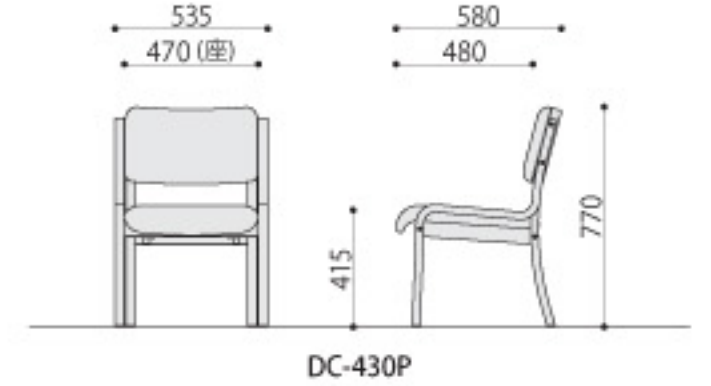

サイズ: W535×D580×H770(SH415)mm

張地: 合成皮革(ポリ塩化ビニル)

フレーム: 成型合板 ポリウレタン塗装

入数: 2

梱包寸数: 4.9才

梱包重量: 17kg

低ホルム仕様

●スタッキング可能(4脚まで)

■カラーサンプル

FC-470P(GN)
グリーン JAN 076064

FC-470P(PK)
ピンク JAN 076057

FC-470P

完成

折り畳みチェア

¥18,500円(税抜価格)

サイズ: W475×D590×H800(SH415)mm

折り畳み時: W475×D145×H910mm

張地: 合成皮革(ポリ塩化ビニル)

フレーム: 成型合板 ポリウレタン塗装

入数: 1

梱包寸数: 2.2才

梱包重量: 7kg

低ホルム仕様

■カラーサンプル