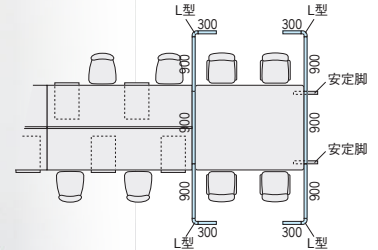

ソフトな質感と吸音性の高いパネルで構成された nagomi は、オフィスの中に音の刺激を和らげ、集中とリラックス・安心感のある和み空間を創り出します。アクティブなオフィスの中に nagomi を配置することで、さらなるクリエイティブオフィスを構築します。

■サイドミーティングスペース (パネル H1300)

ワークゾーンサイドに、簡易打合せの空間や、一時的な個人作業ができるスペースを創り出します。

ストレートパネル	ASP-1312	¥116,300 × 2
	ASP-1309	¥113,000 × 4
	ASP-1303	¥89,800 × 4
2方向L型パネル	ASP-13L	¥113,000 × 4
直線連結セット	ASP-SC	¥7,100 × 4
コーナー連結セット	ASP-LC	¥6,800 × 8
アジャスターセット	ASP-AJ	¥3,800 × 10
安定脚セット	ASP-AL	¥25,000 × 2

セット合計価格 **¥1,666,600**
※テーブル・チェア・PC・小物等を除く

nagomi オフィスシステム

■ソファタイプミーティングスペース (パネル H1300)

居心地が良く、気軽にコミュニケーションのとれるソファタイプのミーティングスペースです。

ストレートパネル	ASP-1312	¥116,300 × 2
	ASP-1309	¥113,000 × 4
	ASP-1306	¥97,900 × 2
2方向L型パネル	ASP-13L	¥113,000 × 4
直線連結セット	ASP-SC	¥7,100 × 3
コーナー連結セット	ASP-LC	¥6,800 × 8
アジャスターセット	ASP-AJ	¥3,800 × 8

セット合計価格 **¥1,438,500**
※テーブル・チェア・PC・小物等を除く

■個人ワークスペース (パネル H1300)

集中力を要する個人ワークやPCワークの短時間利用型共用スペースとして有効です。

ストレートパネル	ASP-1312	¥116,300 × 4
	ASP-1309	¥113,000 × 3
	ASP-1306	¥97,900 × 3
	ASP-1303	¥89,800 × 3
2方向L型パネル	ASP-13L	¥113,000 × 5
3方向T型パネル	ASP-13T	¥120,500 × 2
直線連結セット	ASP-SC	¥7,100 × 3
コーナー連結セット	ASP-LC	¥6,800 × 16
アジャスターセット	ASP-AJ	¥3,800 × 13