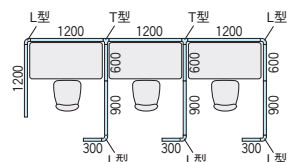

セット合計価格 **¥1,438,500**
※テーブル・チェア・PC・小物等を除く

■個人ワークスペース (パネル H1300)

集中力を要する個人ワークやPCワークの短時間利用型共用スペースとして有効です。

ストレートパネル	ASP-1312	¥116,300 × 4
	ASP-1309	¥113,000 × 3
	ASP-1306	¥97,900 × 3
	ASP-1303	¥89,800 × 3
2方向L型パネル	ASP-13L	¥113,000 × 5
3方向T型パネル	ASP-13T	¥120,500 × 2
直線連結セット	ASP-SC	¥7,100 × 3
コーナー連結セット	ASP-LC	¥6,800 × 16
アジャスターセット	ASP-AJ	¥3,800 × 13

セット合計価格 **¥2,352,800**
※テーブル・チェア・PC・小物等を除く

■従来のローパーティションとの吸音率比較 (残響室法吸音率 JIS A 1409準拠)

人の話し声に含まれる中心周波数は500Hzです。
当社従来のローパーティションの吸音率は**0.19**
nagomiの吸音率は**0.54**
nagomiの吸音率が優れています。(当社品比)

※測定結果はパネル試験体での物性評価です。
実際の吸音効果を約束するものではありません。