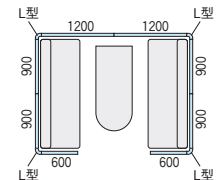

セット合計価格 **¥1,666,600**
※テーブル・チェア・PC・小物等を除く

nagomi オフィスシステム

■ソファタイプミーティングスペース (パネル H1300)

居心地が良く、気軽にコミュニケーションのとれるソファタイプのミーティングスペースです。

ストレートパネル	ASP-1312	¥116,300 × 2
	ASP-1309	¥113,000 × 4
	ASP-1306	¥97,900 × 2
2方向L型パネル	ASP-13L	¥113,000 × 4
直線連結セット	ASP-SC	¥7,100 × 3
コーナー連結セット	ASP-LC	¥6,800 × 8
アジャスターセット	ASP-AJ	¥3,800 × 8

セット合計価格 **¥1,438,500**
※テーブル・チェア・PC・小物等を除く

■個人ワークスペース (パネル H1300)

集中力を要する個人ワークやPCワークの短時間利用型共用スペースとして有効です。

ストレートパネル	ASP-1312	¥116,300 × 4
	ASP-1309	¥113,000 × 3
	ASP-1306	¥97,900 × 3
	ASP-1303	¥89,800 × 3
2方向L型パネル	ASP-13L	¥113,000 × 5
3方向T型パネル	ASP-13T	¥120,500 × 2
直線連結セット	ASP-SC	¥7,100 × 3
コーナー連結セット	ASP-LC	¥6,800 × 16
アジャスターセット	ASP-AJ	¥3,800 × 13

セット合計価格 **¥2,352,800**
※テーブル・チェア・PC・小物等を除く

■従来のローパーティションとの吸音率比較 (残響室法吸音率 JIS A 1409準拠)

人の話し声に含まれる中心周波数は500Hzです。
当社従来のローパーティションの吸音率は**0.19**
nagomiの吸音率は**0.54**
nagomiの吸音率が優れています。(当社品比)

※測定結果はパネル試験体での物性評価です。
実際の吸音効果を約束するものではありません。