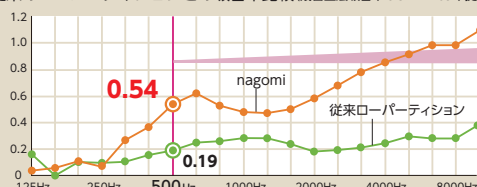

セット合計価格 **¥1,438,500**
※テーブル・チェア・PC・小物等を除く

■個人ワークスペース (パネル H1300)

集中力を要する個人ワークやPCワークの短時間利用型共用スペースとして有効です。

ストレートパネル	ASP-1312	¥116,300 × 4
	ASP-1309	¥113,000 × 3
	ASP-1306	¥97,900 × 3
	ASP-1303	¥89,800 × 3
2方向L型パネル	ASP-13L	¥113,000 × 5
3方向T型パネル	ASP-13T	¥120,500 × 2
直線連結セット	ASP-SC	¥7,100 × 3
コーナー連結セット	ASP-LC	¥6,800 × 16
アジャスターセット	ASP-AJ	¥3,800 × 13

セット合計価格 **¥2,352,800**
※テーブル・チェア・PC・小物等を除く

■従来のローパーティションとの吸音率比較 (残響室法吸音率 JIS A 1409準拠)

人の話し声に含まれる中心周波数は500Hzです。
当社従来のローパーティションの吸音率は**0.19**
nagomiの吸音率は**0.54**
nagomiの吸音率が優れています。(当社品比)

※測定結果はパネル試験体での物性評価です。
実際の吸音効果を約束するものではありません。