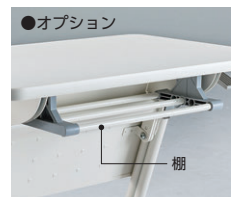

ワークショップ
スタイル

レクチャースタイル

プレゼンテーション
スタイル

Flexible Meeting

ミーティングや授業・研修会の中で、ある時は講演、ある時はワークショップ・発表会とスタイルを色々変化させることで議論も深まり活性化します。

STF テーブルは、その時・その場にふさわしいレイアウトをスムーズに提供・サポートするパーソナルテーブルです。

STFパーソナルテーブル 不要材料 エコ材料

point レクチャースタイルにもワークショップスタイルにも素早くチェンジできるパーソナルテーブルです。

フック
両サイドの樹脂キャップは便利なカバンフック付です。

パネル
膝をしっかり隠すスチール製パネル（パンチング加工）。

アジャスター付キャスター
手前側キャスター2ケには、アジャスター機能が付いており、高さ調整が可能です。

パイプ棚
94-4122-0 STF-65T ¥4,900

94-4121-0 STF-6545-W ¥48,000

W650×D450×H720

■仕様

天板・天板厚/低圧メラミン化粧板（ホワイト）、20mm
天板芯材/パーチクルボード
パネル/スチール、パンチング加工、メラミン焼付塗装（ホワイト）
脚部/φ25.4スチールパイプ、メラミン焼付塗装（ホワイト）
φ50双輪キャスター（手前2ヶアジャスター・ストッパー付）