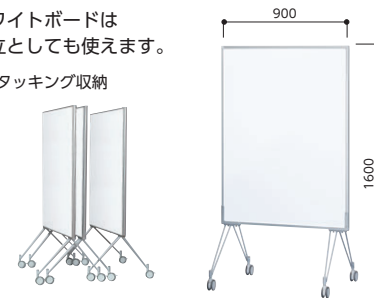

W886×D382×H1358~1612

● MBS-600

- 折りたたみ式
- ボードは両面使い
- ボード高は無段階上下

P323

43-0509-0 MBS-600JF-W ¥66,200

W604×D535×H1010~1600

CNB型ミーティングボード

ホワイトボードは
衝立としても使えます。

- スタッキング収納

●両面ホワイトボード

34-0137-0 CNB-1600S ¥131,100

W900×D662×H1600 CNB-1800S P323

ワークステーション
デスク
OAテーブル・ラック
ハイブレードチェア
オフィスチェア
ローポジションスクリーン
会議・ミーティングテーブル
会議・ミーティングチェア
会議・研修室附属用品
ホワイトボード・掲示板
セカンドプレース・リフレッシュ家具
システム収納家具・スライド書架