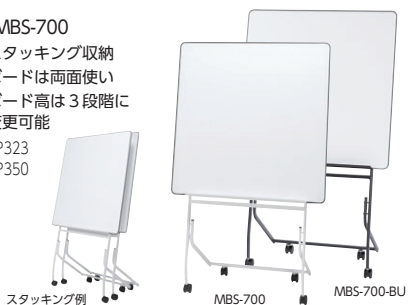

● ミドルポジションスペース

セット写真：MC-152 チェア P309 網棚：RAC-1687、LTK-607R P337 CNB-1600 P323

スタッキングチェア用オプション網棚

point

シートの下に網棚が簡単に
取り付けられます。

① RAC-1687

● MC-152F チェア 取付例

手荷物を座席の下の網棚に収納できます。かかたが当たりにくい設計で着脱も可能です。
※網棚を取り付けた状態でスタッキングはできません。

① RAC-1687取付例

MC-152

② RAC-1688取付例

MCD-10

MCD-51

● 対応チェア

- ① RAC-1687 (網棚)
MC-152/159 P309、KMD-811・MCD-10 P311
KM-810/820 P312、MC-10/15・DC-10 P311
- ② RAC-1688 (網棚)
MCD-50/51 P340

ミニボード (両面ホワイトボード)

● MBS-700

- スタッキング収納
- ボードは両面使い
- ボード高は3段階に変更可能

P323
P350

スタッキング例

MBS-700

MBS-700-BU

43-0474-0 MBS-700 (ホワイト) ¥59,300

43-0474-1 MBS-700-BU (ブラッシュブルー) ¥59,300

W886×D382×H1358~1612

● MBS-600

- 折りたたみ式
- ボードは両面使い
- ボード高は無段階上下

P323

43-0509-0 MBS-600JF-W ¥66,200

W604×D535×H1010~1600

CNB型ミーティングボード

ホワイトボードは
衝立としても使えます。