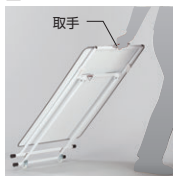

MBS-700-BU

43-0509-0 MBS-600JF-W ¥66,200

W604×D535×H1010~1600