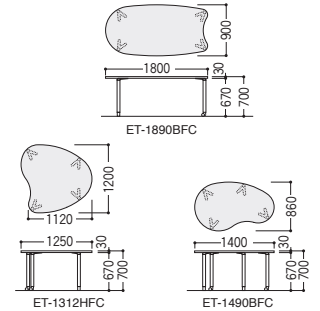

#### ●ビーンズ型

ET-1490BFC-M2(グリーン)

#### ●ボード型

ET-1890BFC-Y2(イエロー)

タイプ	寸法 W×D×H	質量kg	商品コード	品番	価格
ハート型	1250×1200×700	41.0	50-1011-□	ET-1312HFC-□	¥177,500
ビーンズ型	1400×860×700	22.5	50-1012-□	ET-1490BFC-□	¥116,700
ボード型	1800×900×700	32.0	50-1010-□	ET-1890BFC-□	¥117,800