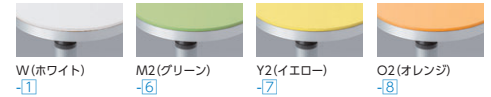

#### ●ビーンズ型

ET-1490BFC-M2(グリーン)

#### ●ボード型

ET-1890BFC-Y2(イエロー)

タイプ	寸法 W×D×H	質量kg	商品コード	品番	価格
ハート型	1250×1200×700	41.0	50-1011-□	ET-1312HFC-□	¥177,500
ビーンズ型	1400×860×700	22.5	50-1012-□	ET-1490BFC-□	¥116,700
ボード型	1800×900×700	32.0	50-1010-□	ET-1890BFC-□	¥117,800

#### ■天板カラー

**point** レイアウトがアートになるETフリーセットテーブル