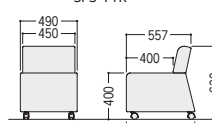

T(テラコッタ)

LM(ライトグリーン)

DC(ダークブラウン)

47-0656-□ SPS-10R-□
¥52,200

φ510×H400 ●8.5kg
●φ50双輪キャスター6個付

47-0657-□ SPS-11R-□
¥70,000

W525×D535×H610 SH400 ●11.4kg
●φ50双輪キャスター6個付

47-0658-□ SPS-11K-□
¥73,200

W490×D590×H630 SH400 ●10kg
●φ50双輪キャスター4個付

■共通仕様 (SPS-10/11R・11K)

背/座/布張り、ウレタンフォームクッション
本体/カプセル、合板
●双輪キャスター6個付 (SPS-10R/11R)
●双輪キャスター4個付 (SPS-11K)

SPS-10R

SPS-11R

SPS-11K

■仕様 (SPH-20R)

座/布張り、ウレタンフォームクッション
本体/カプセル、合板
支柱/φ73.6パイプ、シルバー塗装
ベース/φ400、シルバー塗装

24-0156-□ BC-S-□
¥15,400

φ435×H480 ●1.9kg

●回転タイプ

R(レッド)

24-0158-□ BC-B-□
¥21,600

φ500×H510 ●4.6kg

■共通仕様

表面材/PVC、ボール/PVC、タイヤタイプ/タイヤ: ゴム、
回転タイプ/ベース: 樹脂(底面緩衝材付)
カラー/O(オレンジ) [1]、M(グリーン) [2]、R(レッド) [3]
●空気入れ付 ※商品寸法は空気量により異なります。