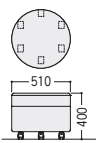

T(テラコッタ)

LM(ライトグリーン)

DC(ダークブラウン)

47-0656-□ SPS-10R-□
¥52,200

φ510×H400 ●8.5kg
●φ50双輪キャスター6個付

47-0657-□ SPS-11R-□
¥70,000

W525×D535×H610 SH400 ●11.4kg
●φ50双輪キャスター6個付

47-0658-□ SPS-11K-□
¥73,200

W490×D590×H630 SH400 ●10kg
●φ50双輪キャスター4個付

■共通仕様 (SPS-10/11R・11K)

背/座/布張り、ウレタンフォームクッション
本体/カプセル、合板
●双輪キャスター6個付 (SPS-10R/11R)
●双輪キャスター4個付 (SPS-11K)

SPS-10R

SPS-11R

SPS-11K

■仕様 (SPH-20R)

座/布張り、ウレタンフォームクッション
本体/カプセル、合板
支柱/φ73.6パイプ、シルバー塗装
ベース/φ400、シルバー塗装

24-0156-□ BC-S-□
¥15,400

φ435×H480 ●1.9kg

●回転タイプ

R(レッド)

24-0158-□ BC-B-□
¥21,600

φ500×H510 ●4.6kg

■共通仕様

表面材/PVC、ボール/PVC、タイヤタイプ/タイヤ: ゴム、
回転タイプ/ベース: 樹脂(底面緩衝材付)
カラー/O(オレンジ) [1]、M(グリーン) [2]、R(レッド) [3]
●空気入れ付 ※商品寸法は空気量により異なります。