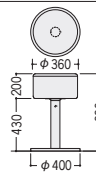

T(テラコッタ)

LM(ライトグリーン)

DC(ダークブラウン)

47-0656-□ SPS-10R-□
¥52,200

φ510×H400 ●8.5kg
●φ50双輪キャスター6個付

47-0657-□ SPS-11R-□
¥70,000

W525×D535×H610 SH400 ●11.4kg
●φ50双輪キャスター6個付

47-0658-□ SPS-11K-□
¥73,200

W490×D590×H630 SH400 ●10kg
●φ50双輪キャスター4個付

■共通仕様 (SPS-10/11R・11K)

背/座/布張り、ウレタンフォームクッション
本体/カプセル、合板
●双輪キャスター6個付 (SPS-10R/11R)
●双輪キャスター4個付 (SPS-11K)

SPS-10R

SPS-11R

SPS-11K

■仕様 (SPH-20R)

座/布張り、ウレタンフォームクッション
本体/カプセル、合板
支柱/φ73.6パイプ、シルバー塗装
ベース/φ400、シルバー塗装

■仕様 (SPH-31A)

背/ブナ成型合板、ウレタン塗装
座/布張り、ウレタンフォームクッション、ラワン合板
脚部/φ19.1パイプ
シルバー塗装

■共通張地カラー (SPS・SPH)/布

座 BALL

写真のチェア/回転タイプ BC-B

タイヤタイプ (カバーを取り外した状態)

●タイヤタイプ

O(オレンジ)

24-0156-□ BC-S-□
¥15,400

φ435×H480 ●1.9kg

●回転タイプ

R(レッド)

24-0158-□ BC-B-□
¥21,600

φ500×H510 ●4.6kg

■共通仕様

表面材/PVC、ボール/PVC、タイヤタイプ/タイヤ: ゴム、
回転タイプ/ベース: 樹脂(底面緩衝材付)
カラー/O(オレンジ) [1]、M(グリーン) [2]、R(レッド) [3]
●空気入れ付 ※商品寸法は空気量により異なります。