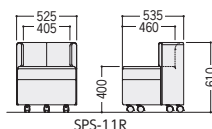

T(テラコッタ)

LM(ライトグリーン)

DC(ダークブラウン)

47-0656-□ SPS-10R-□
¥52,200

φ510×H400 ●8.5kg
●φ50双輪キャスター6個付

47-0657-□ SPS-11R-□
¥70,000

W525×D535×H610 SH400 ●11.4kg
●φ50双輪キャスター6個付

47-0658-□ SPS-11K-□
¥73,200

W490×D590×H630 SH400 ●10kg
●φ50双輪キャスター4個付

■共通仕様 (SPS-10/11R・11K)

背/座/布張り、ウレタンフォームクッション
本体/カプセル、合板
●双輪キャスター6個付 (SPS-10R/11R)
●双輪キャスター4個付 (SPS-11K)

SPS-10R

SPS-11R

SPS-11K

■仕様 (SPH-20R)

座/布張り、ウレタンフォームクッション
本体/カプセル、合板
支柱/φ73.6パイプ、シルバー塗装
ベース/φ400、シルバー塗装

24-0156-□ BC-S-□
¥15,400

φ435×H480 ●1.9kg

●回転タイプ

R(レッド)

24-0158-□ BC-B-□
¥21,600

φ500×H510 ●4.6kg

■共通仕様

表面材/PVC、ボール/PVC、タイヤタイプ/タイヤ: ゴム、
回転タイプ/ベース: 樹脂(底面緩衝材付)
カラー/O(オレンジ) [1]、M(グリーン) [2]、R(レッド) [3]
●空気入れ付 ※商品寸法は空気量により異なります。