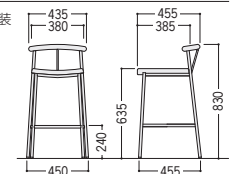

T(テラコッタ)

LM(ライトグリーン)

DC(ダークブラウン)

47-0656-□ SPS-10R-□
¥52,200

φ510×H400 ●8.5kg
●φ50双輪キャスター6個付

47-0657-□ SPS-11R-□
¥70,000

W525×D535×H610 SH400 ●11.4kg
●φ50双輪キャスター6個付

47-0658-□ SPS-11K-□
¥73,200

W490×D590×H630 SH400 ●10kg
●φ50双輪キャスター4個付

■共通仕様 (SPS-10/11R・11K)

背/座/布張り、ウレタンフォームクッション
本体/カプセル、合板
●双輪キャスター6個付 (SPS-10R/11R)
●双輪キャスター4個付 (SPS-11K)

SPS-10R

SPS-11R

SPS-11K

■仕様 (SPH-20R)

座/布張り、ウレタンフォームクッション
本体/カプセル、合板
支柱/φ73.6パイプ、シルバー塗装
ベース/φ400、シルバー塗装

■仕様 (SPH-31A)

背/ブナ成型合板、ウレタン塗装
座/布張り、ウレタンフォームクッション、ラワン合板
脚部/φ19.1パイプ
シルバー塗装

■共通張地カラー (SPS・SPH)/布

座 BALL

写真のチェア/回転タイプ BC-B

タイヤタイプ (カバーを取り外した状態)

●タイヤタイプ

O(オレンジ)

24-0156-□ BC-S-□
¥15,400

φ435×H480 ●1.9kg

●回転タイプ

R(レッド)

24-0158-□ BC-B-□
¥21,600

φ500×H510 ●4.6kg

■共通仕様

表面材/PVC、ボール/PVC、タイヤタイプ/タイヤ: ゴム、
回転タイプ/ベース: 樹脂(底面緩衝材付)
カラー/O(オレンジ) [1]、M(グリーン) [2]、R(レッド) [3]
●空気入れ付 ※商品寸法は空気量により異なります。