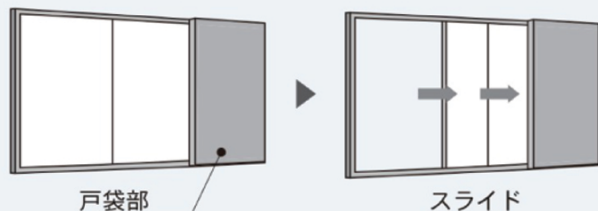

週間予定表

FB637W ¥7,200
板面寸法/W360×H600
有効寸法/W338×H578

裏面にマグネット付

裏面にマグネットバーがついているのでスチール面に簡単に取付けできます。

【付属品】

- レーザー
- ボードマーカー
- 黒 1本
- 吊具 2個

05-3

左右引分式ホワイトボード

ビジネス引分ボード

受

運賃別途

片面

1 戸袋部は固定になります。

戸袋部の裏に板面を収納できます

● 全面ホーローホワイトボード

BHCZ409 ¥208,000
外形寸法/W2800×D75×H1320
板面寸法 (スライド部) /W910×H1210の板面2枚使用

BHCZ309 ¥173,000

外形寸法/W2800×D75×H1020
板面寸法 (スライド部) /W910×H910の板面2枚使用

1 戸袋部は、スライド部よりサイズが大きくなります。

● 2面ホーローホワイトボード

/ワンウェイ掲示板(712 アイポリー)

BHKCZ409 ¥201,000
外形寸法/W2800×D75×H1320
板面寸法 (スライド部) /W910×H1210の板面2枚使用

BHKCZ309 ¥168,000

外形寸法/W2800×D75×H1020
板面寸法 (スライド部) /W910×H910の板面2枚使用

1 戸袋部は、スライド部よりサイズが大きくなります。

予定表や管理表等のオリジナル罫線も可能！

レーザー罫引対応のホーローホワイトボードです。オリジナルの罫線や定番の月予定・行動予定表などを追加できます。