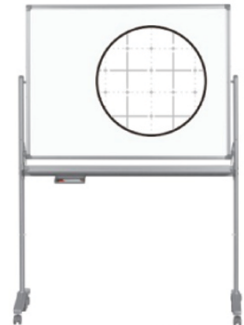

アックスシリーズ

High grade

ホーローホワイト

両面

脚付

最高級ホワイトボード

快適なオフィス空間にマッチしたハイグレードタイプです。使い勝手はもちろん、洗練されたデザインのAXシリーズです。

無地 / 無地

AX36TDN G ¥98,500
外形寸法 / W1924×D570×H1847
板面寸法 / W1810×H920
有効寸法 / W1760×H870

AX34TDN G ¥81,000
外形寸法 / W1324×D570×H1847
板面寸法 / W1210×H920
有効寸法 / W1160×H870

暗線入 / 無地

AX36TDXN G ¥102,000
外形寸法 / W1924×D570×H1847
板面寸法 / W1810×H920
有効寸法 / W1760×H870

AX34TDXN G ¥83,000
外形寸法 / W1324×D570×H1847
板面寸法 / W1210×H920
有効寸法 / W1160×H870

予定表 / 無地

月予定表

AX36TDYN G ¥100,000
外形寸法 / W1924×D570×H1847
板面寸法 / W1810×H920
有効寸法 / W1760×H870

月予定表

AX34TDYN G ¥86,500
外形寸法 / W1324×D570×H1847
板面寸法 / W1210×H920
有効寸法 / W1160×H870

スケジュール

AX34TDSN G ¥89,500
外形寸法 / W1324×D570×H1847
板面寸法 / W1210×H920
有効寸法 / W1160×H870
※日付マグネット2ヶ月分付

【付属品】

- イレーザー (大)
- ボードマーカー (黒・赤) 各1本
- マグネット 2ヶ

■ 安全なプラスチックコーナー

■ マーカーボックス付

■ ワンタッチ板面ストッパー

■ キャスター固定ストッパー付