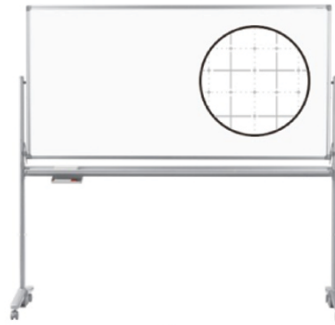

アックスシリーズ

High grade

ホーローホワイト

両面

脚付

最高級ホワイトボード

快適なオフィス空間にマッチしたハイグレードタイプです。使い勝手はもちろん、洗練されたデザインのAXシリーズです。

無地 / 無地

AX36TDN G ¥98,500
外形寸法 / W1924×D570×H1847
板面寸法 / W1810×H920
有効寸法 / W1760×H870

AX34TDN G ¥81,000
外形寸法 / W1324×D570×H1847
板面寸法 / W1210×H920
有効寸法 / W1160×H870

暗線入 / 無地

AX36TDXN G ¥102,000
外形寸法 / W1924×D570×H1847
板面寸法 / W1810×H920
有効寸法 / W1760×H870