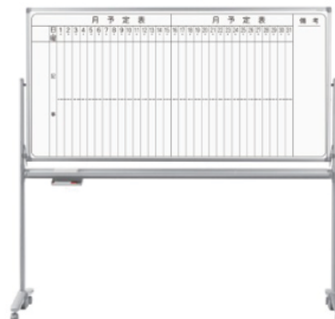

AX34TDXN G ¥83,000
外形寸法 / W1324×D570×H1847
板面寸法 / W1210×H920
有効寸法 / W1160×H870

予定表 / 無地

月予定表

AX36TDYN G ¥100,000
外形寸法 / W1924×D570×H1847
板面寸法 / W1810×H920
有効寸法 / W1760×H870

月予定表

AX34TDYN G ¥86,500
外形寸法 / W1324×D570×H1847
板面寸法 / W1210×H920
有効寸法 / W1160×H870

月予定表

AX36TDMN G ¥100,000
外形寸法 / W1924×D570×H1847
板面寸法 / W1810×H920
有効寸法 / W1760×H870

月予定表

AX34TDMN G ¥86,500
外形寸法 / W1324×D570×H1847
板面寸法 / W1210×H920
有効寸法 / W1160×H870

スケジュール

AX36TDSN G ¥107,000
外形寸法 / W1924×D570×H1847
板面寸法 / W1810×H920
有効寸法 / W1760×H870
※日付マグネット2ヶ月分付

スケジュール

AX34TDSN G ¥89,500
外形寸法 / W1324×D570×H1847
板面寸法 / W1210×H920
有効寸法 / W1160×H870
※日付マグネット2ヶ月分付

【付属品】

- イレーザー (大)
- ボードマーカー (黒・赤) 各1本
- マグネット 2ヶ

■ 安全なプラスチックコーナー

■ マーカーボックス付

■ ワンタッチ板面ストッパー

■ キャスター固定ストッパー付