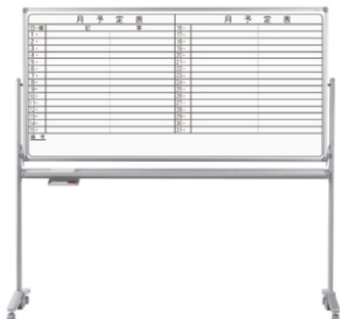

AX36TDYN G ¥100,000
外形寸法 / W1924×D570×H1847
板面寸法 / W1810×H920
有効寸法 / W1760×H870

月予定表