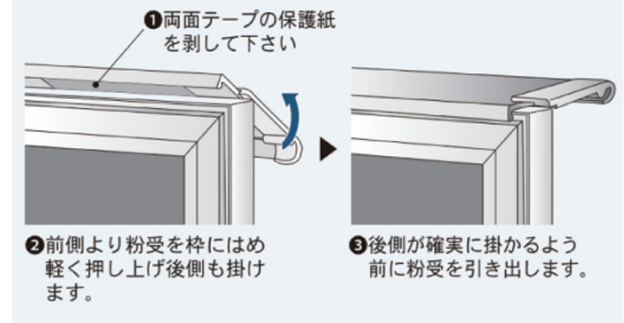

N series Economy

スチールホワイト

壁掛

スチール板面の軽量タイプ

環境を考慮した「分別設計」板面芯材には再生プラ段を使用し、軽量化を実現！

【付属品】

23 サイズ (W900×H600) 以上
■イレーザ
■ボードマーカー (黒)1本

2 サイズ (W600×H450) 以下
■イレーザ付
ボードマーカー (黒)1本

Nシリーズ 特長

粉受取付方

簡単取付！スライド型プラスチック吊具

アルミ枠の後側に吊具の溝をひっかけ、前側に倒すようにアルミ枠の溝に吊具の前部をはめます。