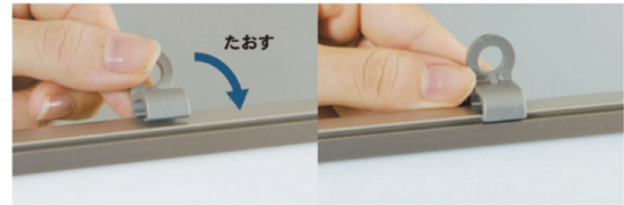

N series Economy

スチールホワイト

壁掛

スチール板面の軽量タイプ

環境を考慮した「分別設計」板面芯材には再生プラ段を使用し、軽量化を実現！

【付属品】

23 サイズ (W900×H600) 以上
■イレーザ
■ボードマーカー (黒)1本

2 サイズ (W600×H450) 以下
■イレーザ付
ボードマーカー (黒)1本

Nシリーズ 特長

粉受取付方

簡単取付！スライド型プラスチック吊具

アルミ枠の後側に吊具の溝をひっかけ、前側に倒すようにアルミ枠の溝に吊具の前部をはめます。