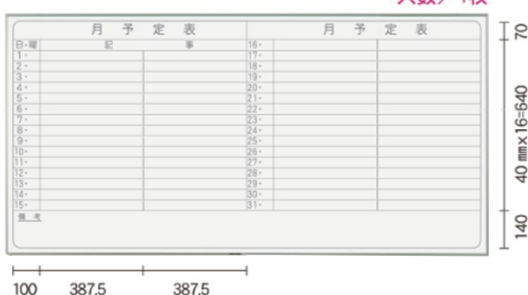

N series Economy

スチールホワイト

壁掛

スチール板面の軽量タイプ

環境を考慮した「分別設計」板面芯材には再生プラ段を使用し、軽量化を実現！

【付属品】

23 サイズ (W900×H600) 以上
■イレーザ
■ボードマーカー (黒)1本

2 サイズ (W600×H450) 以下
■イレーザ付
ボードマーカー (黒)1本

Nシリーズ 特長

粉受取付方

簡単取付！スライド型プラスチック吊具

アルミ枠の後側に吊具の溝をひっかけ、前側に倒すようにアルミ枠の溝に吊具の前部をはめます。

無地

入数/1枚

入数/1枚

入数/5枚

入数/10枚

NV36 G オープン価格
板面寸法/W1800×H900
有効寸法/W1778×H878
ペントレイ長さ/L=880

NV34 G オープン価格
板面寸法/W1200×H900
有効寸法/W1178×H878
ペントレイ長さ/L=880

NV23 G オープン価格
板面寸法/W900×H600
有効寸法/W878×H578
ペントレイ長さ/L=580

NV2 G オープン価格
板面寸法/W600×H450
有効寸法/W578×H428
ペントレイ長さ/L=430

月予定表

入数/1枚

月予定表

入数/1枚

2ヶ月予定表

入数/5枚

入数/10枚

NV1 G オープン価格
板面寸法/W450×H300
有効寸法/W428×H278
ペントレイ長さ/L=280

NV36Y G オープン価格
板面寸法/W1800×H900
有効寸法/W1778×H878
ペントレイ長さ/L=880

NV34Y G オープン価格
板面寸法/W1200×H900
有効寸法/W1178×H878
ペントレイ長さ/L=880

NV23Y G オープン価格
板面寸法/W600×H900
有効寸法/W578×H878
ペントレイ長さ/L=580

月予定表

入数/5枚

2ヶ月予定表

入数/5枚

行動予定表

入数/5枚

月予定表

入数/10枚

月予定表

入数/10枚

NV23YJ G オープン価格
板面寸法/W900×H600
有効寸法/W878×H578
ペントレイ長さ/L=580

NV23YY G オープン価格
板面寸法/W900×H600
有効寸法/W878×H578
ペントレイ長さ/L=580

NV23Q G オープン価格
板面寸法/W900×H600
有効寸法/W878×H578
ペントレイ長さ/L=580

NV2YY G オープン価格
板面寸法/W600×H450
有効寸法/W578×H428
ペントレイ長さ/L=430

NV2Y G オープン価格
板面寸法/W450×H300
有効寸法/W428×H278
ペントレイ長さ/L=280