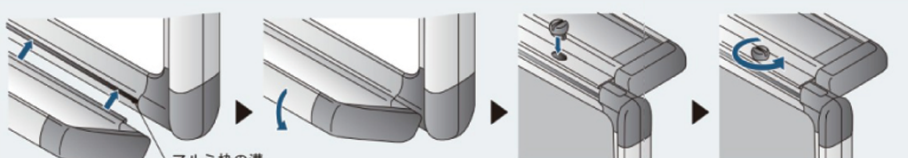

枠断面図 (縦)

デュアルコート・ニッケルホーロー

表面ホーロー層が2層構造を形成しているため
さびに強く耐久性に優れています。
それぞれ800℃前後の高温で焼成しています。
表面硬度が高く、繰り返し書き消しができるのが特長です。

板面 断面図

安全なプラスチックコーナー

壁面スッカリ！見えない吊金具！

吊金具は板面の裏側にもセットできるため、正面
から、また横からも吊金具が見えません。
取付状況に応じて、外側にもセットできます。

粉受取付方

①粉受をアルミ枠の溝に
矢印の方向に差し込み
ます。

②矢印の方向に倒します。

③粉受の穴に粉受
ツマミを差し込
みます。

④付属の吊金具など
で90°回転させて
固定してください。

※34サイズ(1210×920)、36サイズ(1810×920)のみ

マーカーボックス標準装備

マーカーボックスが標準装備でマーカーが汚れません。
好きな位置にスライド移動させることができます。