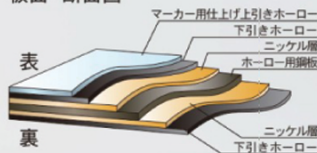

AX

アックスシリーズ
series

High grade
ホーローホワイト

壁掛

最高級ホワイトボード

快適なオフィス空間にマッチしたハイグレードタイプです。
使い勝手はもちろん、洗練されたデザインのAXシリーズです。

AXシリーズ 特長

枠断面図 (横)

枠断面図 (縦)

デュアルコート・ニッケルホーロー

表面ホーロー層が2層構造を形成しているため
さびに強く耐久性に優れています。
それぞれ800℃前後の高温で焼成しています。
表面硬度が高く、繰り返し書き消しができるのが特長です。

板面 断面図

安全なプラスチックコーナー

壁面スッカリ！見えない吊金具！

吊金具は板面の裏側にもセットできるため、正面
から、また横からも吊金具が見えません。
取付状況に応じて、外側にもセットできます。