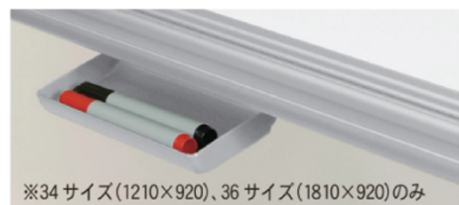

枠断面図 (縦)

デュアルコート・ニッケルホーロー

表面ホーロー層が2層構造を形成しているため
さびに強く耐久性に優れています。
それぞれ800℃前後の高温で焼成しています。
表面硬度が高く、繰り返し書き消しができるのが特長です。

板面 断面図

安全なプラスチックコーナー

壁面スッカリ！見えない吊金具！

吊金具は板面の裏側にもセットできるため、正面
から、また横からも吊金具が見えません。
取付状況に応じて、外側にもセットできます。

粉受取付方

①粉受をアルミ枠の溝に
矢印の方向に差し込み
ます。

②矢印の方向に倒します。

③粉受の穴に粉受
ツマミを差し込
みます。

④付属の吊金具など
で90°回転させて
固定してください。

※34サイズ(1210×920)、36サイズ(1810×920)のみ

マーカーボックス標準装備

マーカーボックスが標準装備でマーカーが汚れません。
好きな位置にスライド移動させることができます。

【付属品】

34サイズ
(W1210×H920)以上

- イレーザー(大)
- ボードマーカー(黒・赤)各1本
- マグネット2ヶ

23サイズ
(W910×H620)以下

- イレーザー(小)
- ボードマーカー(黒)1本
- マグネット2ヶ