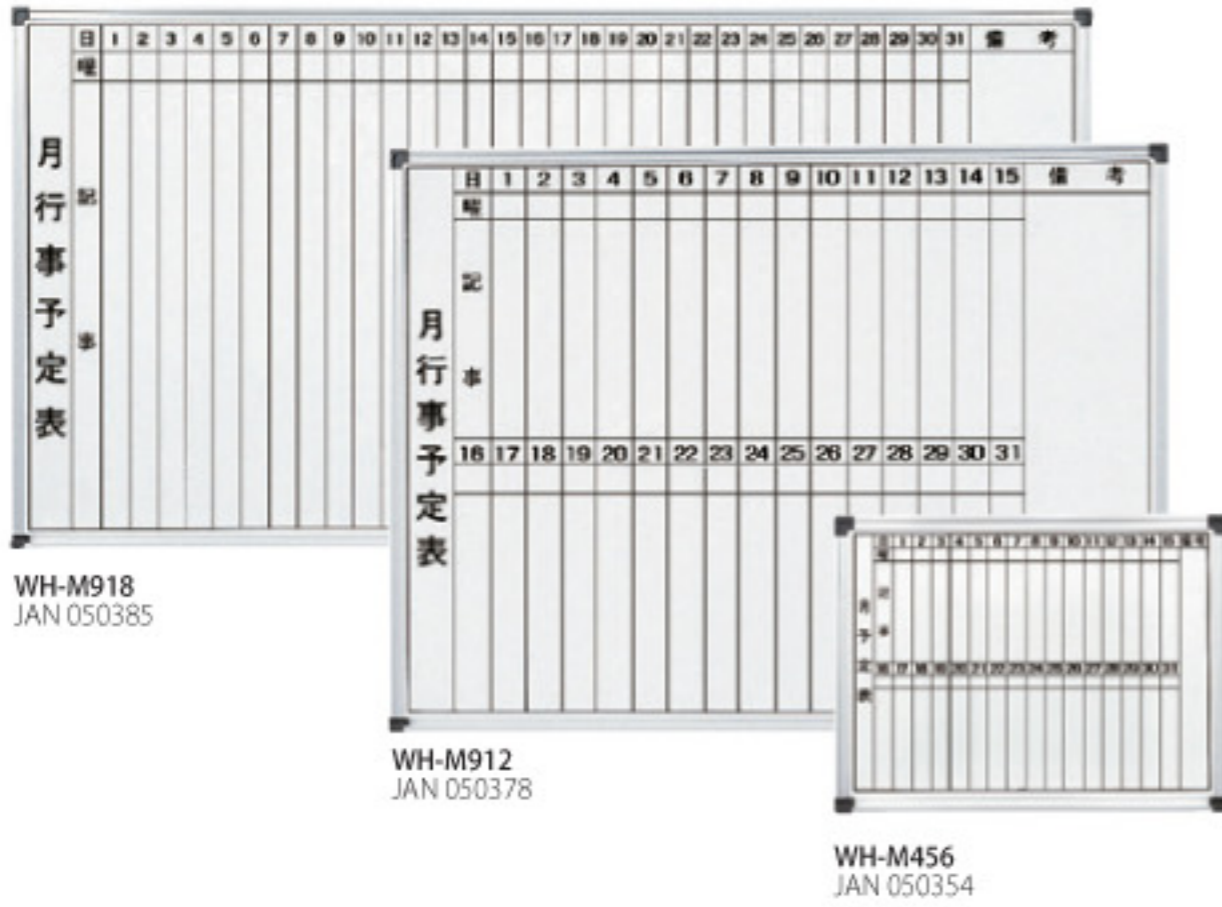

■タテ書タイプ

月予定表 (壁掛用ホーローホワイト)

完成

月予定表・タテ書2段	価格	サイズ(mm)	梱包寸数	梱包重量
WH-M456	13,100円(税抜価格)	W600×H450	0.6才	3kg
WH-M609	22,700円(税抜価格)	W900×H600	1.3才	6kg
WH-M912	36,400円(税抜価格)	W1200×H900	^1.9才	12kg

入数：1 ●粉受あり ●イレイザー・マーカー赤黒付・マグネット付属 ●吊金具付き

完成

月予定表・タテ書1段	価格	サイズ(mm)	梱包寸数	梱包重量
WH-M918	51,700円(税抜価格)	W1800×H900	^2.8才	18kg

入数：1 ●粉受あり ●イレイザー・マーカー赤黒付・マグネット付属 ●吊金具付き

■ヨコ書タイプ

完成

月予定表・ヨコ書2行	価格	サイズ(mm)	梱包寸数	梱包重量
WH-M456Y	13,100円(税抜価格)	W600×H450	0.6才	3kg
WH-M609Y	22,700円(税抜価格)	W900×H600	1.3才	6kg
WH-M912Y	36,400円(税抜価格)	W1200×H900	^1.9才	12kg
WH-M918Y	51,700円(税抜価格)	W1800×H900	^2.8才	18kg

入数：1 ●粉受あり ●イレイザー・マーカー赤黒付・マグネット付属 ●吊金具付き

FPW-F 完成

オプション ボードハンガー
3,800円(税抜価格)

入数：1セット
●1セット=2個
●調整幅25～65mm

ファニチャータイプ (マグネット着磁型)

完成

予定表(行動予定)	価格	サイズ(mm)	梱包寸数	梱包重量
FW-A635	13,300円(税抜価格)	W350×H600	0.3才	1kg

入数：1 ●付属品：専用ポケット・マーカー(黒・赤×各1)・ラール ●ホワイトボード部スチールタイプ

完成

予定表(無地)	価格	サイズ(mm)	梱包寸数	梱包重量
FW-635	12,500円(税抜価格)	W350×H600	0.3才	1kg
FW-906	20,100円(税抜価格)	W600×H900	0.7才	3kg
FW-935	14,700円(税抜価格)	W350×H900	0.4才	2kg

入数：1 ●付属品：専用ポケット・マーカー(黒・赤×各1)・ラール ●ホワイトボード部スチールタイプ