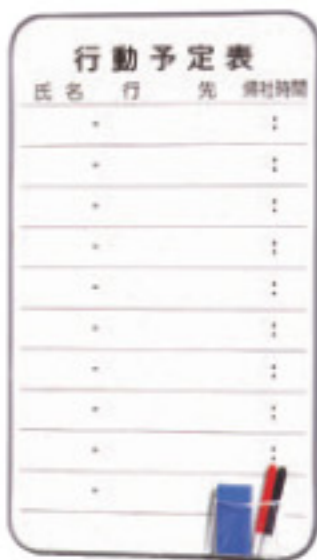

入数：1 ●粉受あり ●イレイザー・マーカー赤黒付・マグネット付属 ●吊金具付き

FPW-F 完成

オプション ボードハンガー
3,800円(税抜価格)

入数：1セット
●1セット=2個
●調整幅25～65mm

ファニチャータイプ (マグネット着磁型)

完成

予定表(行動予定)	価格	サイズ(mm)	梱包寸数	梱包重量
FW-A635	13,300円(税抜価格)	W350×H600	0.3才	1kg

入数：1 ●付属品：専用ポケット・マーカー(黒・赤×各1)・ラール ●ホワイトボード部スチールタイプ

完成

予定表(週予定)	価格	サイズ(mm)	梱包寸数	梱包重量
FW-W635	13,300円(税抜価格)	W350×H600	0.3才	1kg

入数：1 ●付属品：専用ポケット・マーカー(黒・赤×各1)・ラール ●ホワイトボード部スチールタイプ

完成

予定表(月予定)	価格	サイズ(mm)	梱包寸数	梱包重量
FW-M935	16,500円(税抜価格)	W350×H900	0.4才	2kg

入数：1 ●付属品：専用ポケット・マーカー(黒・赤×各1)・ラール ●ホワイトボード部スチールタイプ

完成

予定表(無地)	価格	サイズ(mm)	梱包寸数	梱包重量
FW-635	12,500円(税抜価格)	W350×H600	0.3才	1kg
FW-906	20,100円(税抜価格)	W600×H900	0.7才	3kg
FW-935	14,700円(税抜価格)	W350×H900	0.4才	2kg

入数：1 ●付属品：専用ポケット・マーカー(黒・赤×各1)・ラール ●ホワイトボード部スチールタイプ