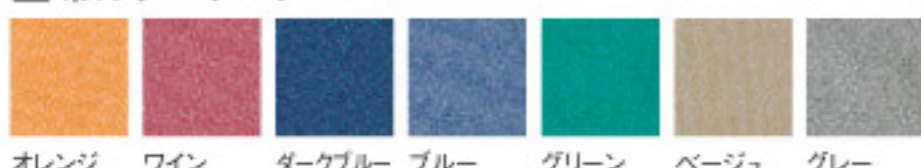

／桜(キャスター脚)

<布タイプ>

桜-54CBC (ブルー)
JAN 112106

桜-54PCBC (グレー)
JAN 112175

桜-64CBC (ワイン)
JAN 112311

桜-64PCBC (ダークブルー)
JAN 112380

・布タイプ

衝立	価格	サイズ(mm)	梱包才数	梱包重量
桜-54CBC	54,000円(税抜価格)	W1250×D400×H1560	^3.1才	18.5kg
桜-54PCBC	56,600円(税抜価格)	W1250×D400×H1560	^3.1才	17kg
桜-64CBC	58,500円(税抜価格)	W1250×D400×H1860	^3.6才	19.5kg
桜-64PCBC	61,700円(税抜価格)	W1250×D400×H1860	^3.6才	19kg

仕様/パネル部:フラッシュ合板 表面布張り 窓部:ポリスチロール パネル枠:スチール(□24mm)メラミン焼付塗装 脚:アルミダイカスト ボールキャスター:ポリプロピレン ストッパー付2コ ストッパーなし2コ 入数:1(2個口)

■布カラーサンプル

■布カラーサンプル(防災加工) ※別張対応

※Bタイプ防災加工布は別途お見積り承ります。

<ポリ化粧板タイプ>

桜-54BC (ホワイト)
JAN 111161