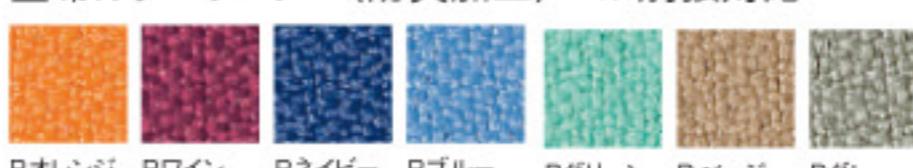

／桜(キャスター脚)

<布タイプ>

桜-54CBC (ブルー)
JAN 112106

桜-54PCBC (グレー)
JAN 112175

桜-64CBC (ワイン)
JAN 112311

桜-64PCBC (ダークブルー)
JAN 112380

・布タイプ

衝立	価格	サイズ(mm)	梱包才数	梱包重量
桜-54CBC	54,000円(税抜価格)	W1250×D400×H1560	^3.1才	18.5kg
桜-54PCBC	56,600円(税抜価格)	W1250×D400×H1560	^3.1才	17kg
桜-64CBC	58,500円(税抜価格)	W1250×D400×H1860	^3.6才	19.5kg
桜-64PCBC	61,700円(税抜価格)	W1250×D400×H1860	^3.6才	19kg

仕様/パネル部:フラッシュ合板 表面布張り 窓部:ポリスチロール パネル枠:スチール(□24mm)メラミン焼付塗装 脚:アルミダイカスト ボールキャスター:ポリプロピレン ストッパー付2コ ストッパーなし2コ 入数:1(2個口)

■布カラーサンプル

■布カラーサンプル(防災加工) ※別張対応

※Bタイプ防災加工布は別途お見積り承ります。

<ポリ化粧板タイプ>

桜-54BC (ホワイト)
JAN 111161