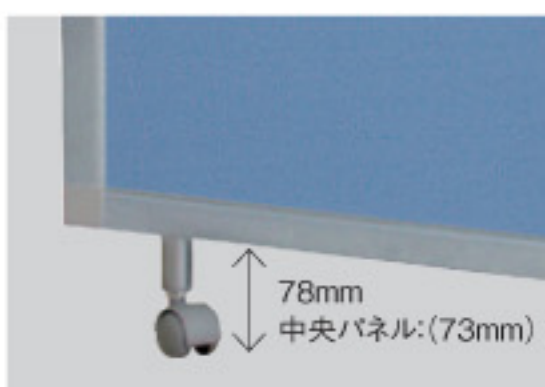

## SMP三ツ折衝立

様々なシーンに合わせてやすいブルーと仕切りの向こうに人の気配を感じさせるようなクリアの2種類をシチュエーションに合わせてお選びいただけます。

SMP-3CL(BL)

折り畳み例

SMP-3PC(CR)

折り畳み例

床面からパネルまでの高さは78mmです。  
(中央パネルは73mm)

**ポイント** パネルのジョイント部には、樹脂プレートが入っており、隙間をつくりません。

**完組**

SMP三ツ折パーティション	価格	サイズ(mm)	梱包才数	梱包重量
SMP-3CL(BL)	●84,000円(税抜価格)	W1800×D400×H1725mm 折りたたみ時: W595×D400×H1725mm	▲3.6才	24.4kg

仕様/パネル枠: スチール粉体塗装(シルバー) 幕部: 布(ブルー) 入数: 1  
●マグネット連結機能付 ●両方向に360°回転が可能 ●キャスター: (大)ストッパー付、(大)ストッパー無、(小)各2コ

**完組**

SMP三ツ折パーティション	価格	サイズ(mm)	梱包才数	梱包重量
SMP-3PC(CR)	●77,700円(税抜価格)	W1800×D400×H1725mm 折りたたみ時: W595×D400×H1725mm	▲3.6才	20kg

仕様/パネル枠: スチール粉体塗装(シルバー) 幕部: ポリカーボネイト(クリアーフロスト) 入数: 1  
●マグネット連結機能付 ●両方向に360°回転が可能 ●キャスター: (大)ストッパー付、(大)ストッパー無、(小)各2コ