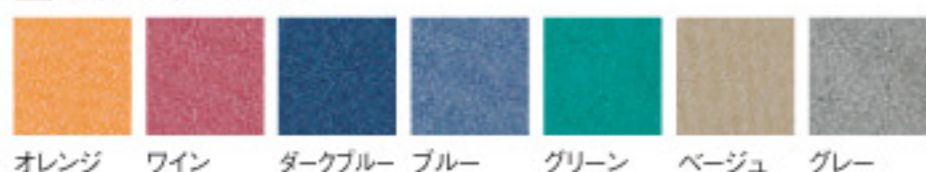

Bオレンジ Bワイン Bネイビー Bブルー Bグリーン Bベージュ Bグレー

■カラーサンプル

オレンジ ワイン ダークブルー ブルー グリーン ベージュ グレー