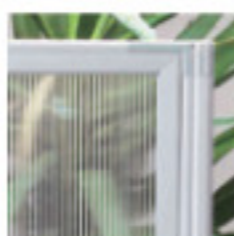

完組  

MP-1812A (ブルー)
JAN 065891

MP-1509U (グレー)

MP-1809H (ワイン)

MP-1812F

パネルA(全面布)	価格	サイズ(mm)	梱包才数	梱包重量
MP-1812A	●61,100円(税抜価格)	W1200×H1765	▲3.6才	11kg
MP-1809A	●54,000円(税抜価格)	W900×H1765	▲2.7才	9kg
MP-1806A	●42,800円(税抜価格)	W600×H1765	▲1.8才	8kg
MP-1512A	●54,300円(税抜価格)	W1200×H1465	▲3才	9kg
MP-1509A	●48,800円(税抜価格)	W900×H1465	▲2.3才	8kg
MP-1508A	●47,900円(税抜価格)	W800×H1465	▲2才	7kg
MP-1507A	●47,400円(税抜価格)	W700×H1465	▲1.8才	6kg
MP-1506A	●41,400円(税抜価格)	W600×H1465	▲1.5才	6kg
MP-1212A	●52,900円(税抜価格)	W1200×H1165	▲2.4才	8kg
MP-1209A	●44,200円(税抜価格)	W900×H1165	▲1.8才	6kg
MP-1208A	●43,600円(税抜価格)	W800×H1165	▲1.6才	6kg
MP-1207A	●43,100円(税抜価格)	W700×H1165	1.4才	5kg
MP-1206A	●33,600円(税抜価格)	W600×H1165	1.2才	5kg

仕様/パネル:フラッシュ合板 表面布張り パネル枠:塩ビ成型品 パネル厚:30mm 入数:1 ※ピン・マグネット使用できません。

パネル部(半透明)

完組  

パネルU(上半透明)	価格	サイズ(mm)	梱包才数	梱包重量
MP-1812U	●98,600円(税抜価格)	W1200×H1765	▲3.6才	11kg
MP-1809U	●82,200円(税抜価格)	W900×H1765	▲2.7才	8kg
MP-1512U	●81,800円(税抜価格)	W1200×H1465	▲3才	10kg
MP-1509U	●73,500円(税抜価格)	W900×H1465	▲2.3才	7kg
MP-1212U	●70,800円(税抜価格)	W1200×H1165	▲2.4才	8kg
MP-1209U	●60,900円(税抜価格)	W900×H1165	▲1.8才	5kg

仕様/パネル:フラッシュ合板 表面布張り パネル枠:塩ビ成型品 パネル透明部:6mm厚ポリカーボネイト パネル厚:30mm 入数:1 ※上部透明部分の大きさはパネルサイズによってそれぞれ異なります。 ※ピン・マグネット使用できません。

パネル部(半透明)

完組  

パネルH(縦半透明)	価格	サイズ(mm)	梱包才数	梱包重量
MP-1809H	●82,200円(税抜価格)	W900×H1765	▲2.7才	8kg
MP-1509H	●79,800円(税抜価格)	W900×H1465	▲2.3才	7kg