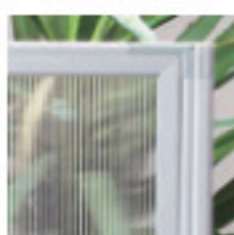

仕様/パネル:フラッシュ合板 表面布張り パネル枠:塩ビ成型品 パネル厚:30mm 入数:1 ※ピン・マグネット使用できません。

パネル部(半透明)

完組  

パネルU(上半透明)	価格	サイズ(mm)	梱包才数	梱包重量
MP-1812U	●98,600円(税抜価格)	W1200×H1765	▲3.6才	11kg
MP-1809U	●82,200円(税抜価格)	W900×H1765	▲2.7才	8kg
MP-1512U	●81,800円(税抜価格)	W1200×H1465	▲3才	10kg
MP-1509U	●73,500円(税抜価格)	W900×H1465	▲2.3才	7kg
MP-1212U	●70,800円(税抜価格)	W1200×H1165	▲2.4才	8kg
MP-1209U	●60,900円(税抜価格)	W900×H1165	▲1.8才	5kg

仕様/パネル:フラッシュ合板 表面布張り パネル枠:塩ビ成型品 パネル透明部:6mm厚ポリカーボネイト パネル厚:30mm 入数:1 ※上部透明部分の大きさはパネルサイズによってそれぞれ異なります。 ※ピン・マグネット使用できません。

パネル部(半透明)

完組  

パネルH(縦半透明)	価格	サイズ(mm)	梱包才数	梱包重量
MP-1809H	●82,200円(税抜価格)	W900×H1765	▲2.7才	8kg
MP-1509H	●79,800円(税抜価格)	W900×H1465	▲2.3才	7kg