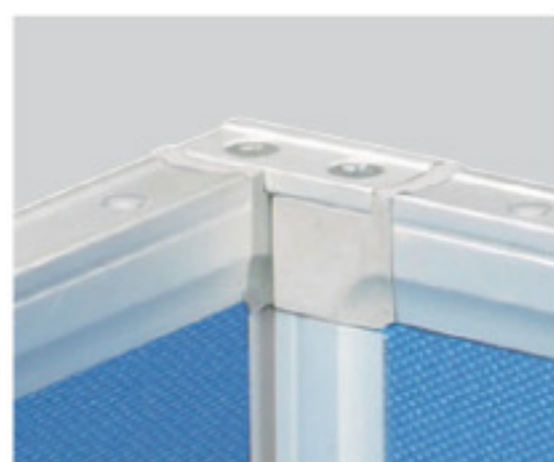

## ／ 連結パーツ

2方向連結(直線) (PSA-2J×1)

2方向連結(L字) (PSA-2J×1)

3方向連結 (PSA-JK18 PSA-MJ×3)

4方向連結 (PSA-JK18×1 PSA-MJ×4)

高さ違い連結 (PSA-JK18×1 PSA-MJ×4)

完成

連結金具(2方向用)	価格	サイズ(mm)	梱包才数	梱包重量
PSA-2J	●1,300円(税抜価格)	W50×D25×H5	0.02才	0.1kg

仕様/本体:アルミ アルマイト仕上げ 入数:1セット(上・下2個入)

完成

連結金具(3方向・4方向用)	価格	サイズ(mm)	梱包才数	梱包重量
PSA-MJ	●1,100円(税抜価格)	W33×D25×H5	0.01才	0.1kg

仕様/本体:アルミ アルマイト仕上げ 入数:1セット(上・下2個入)

完成

連結支柱	価格	サイズ(mm)	梱包才数	梱包重量
PSA-JK18 (H1800mm用)	●9,500円(税抜価格)	W25×D25×H1800	0.06才	1.2kg
PSA-JK15 (H1500mm用)	●8,400円(税抜価格)	W25×D25×H1500	0.05才	0.9kg
PSA-JK12 (H1200mm用)	●7,400円(税抜価格)	W25×D25×H1200	0.04才	0.8kg

仕様/本体:アルミ押出成型品 アルマイト仕上げ 入数:1

連結支柱  
(PSA-JK18 PSA-JK15)