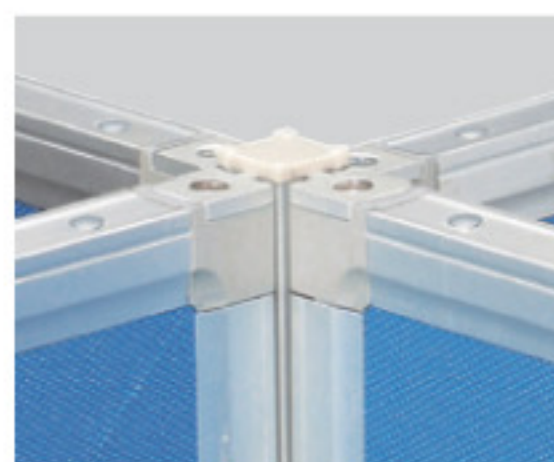

## ／ 連結パーツ

2方向連結(直線) (PSA-2J×1)

2方向連結(L字) (PSA-2J×1)

3方向連結 (PSA-JK18 PSA-MJ×3)

4方向連結 (PSA-JK18×1 PSA-MJ×4)

高さ違い連結 (PSA-JK18×1 PSA-MJ×4)

完成

連結金具(2方向用)	価格	サイズ(mm)	梱包才数	梱包重量
PSA-2J	●1,300円(税抜価格)	W50×D25×H5	0.02才	0.1kg

仕様/本体:アルミ アルマイト仕上げ 入数:1セット(上・下2個入)

完成

連結金具(3方向・4方向用)	価格	サイズ(mm)	梱包才数	梱包重量
PSA-MJ	●1,100円(税抜価格)	W33×D25×H5	0.01才	0.1kg

仕様/本体:アルミ アルマイト仕上げ 入数:1セット(上・下2個入)

完成

連結支柱	価格	サイズ(mm)	梱包才数	梱包重量
PSA-JK18 (H1800mm用)	●9,500円(税抜価格)	W25×D25×H1800	0.06才	1.2kg
PSA-JK15 (H1500mm用)	●8,400円(税抜価格)	W25×D25×H1500	0.05才	0.9kg
PSA-JK12 (H1200mm用)	●7,400円(税抜価格)	W25×D25×H1200	0.04才	0.8kg

仕様/本体:アルミ押出成型品 アルマイト仕上げ 入数:1

連結支柱  
(PSA-JK18 PSA-JK15)