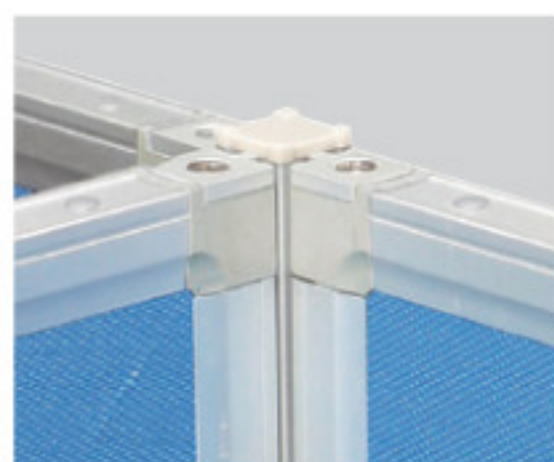

## ／ 連結パーツ

2方向連結(直線) (PSA-2J×1)

2方向連結(L字) (PSA-2J×1)

3方向連結 (PSA-JK18 PSA-MJ×3)

4方向連結 (PSA-JK18×1 PSA-MJ×4)

高さ違い連結 (PSA-JK18×1 PSA-MJ×4)

完成

連結金具(2方向用)	価格	サイズ(mm)	梱包才数	梱包重量
PSA-2J	●1,300円(税抜価格)	W50×D25×H5	0.02才	0.1kg

仕様/本体:アルミ アルマイト仕上げ 入数:1セット(上・下2個入)

完成

連結金具(3方向・4方向用)	価格	サイズ(mm)	梱包才数	梱包重量
PSA-MJ	●1,100円(税抜価格)	W33×D25×H5	0.01才	0.1kg

仕様/本体:アルミ アルマイト仕上げ 入数:1セット(上・下2個入)

完成

連結支柱	価格	サイズ(mm)	梱包才数	梱包重量
PSA-JK18 (H1800mm用)	●9,500円(税抜価格)	W25×D25×H1800	0.06才	1.2kg
PSA-JK15 (H1500mm用)	●8,400円(税抜価格)	W25×D25×H1500	0.05才	0.9kg
PSA-JK12 (H1200mm用)	●7,400円(税抜価格)	W25×D25×H1200	0.04才	0.8kg

仕様/本体:アルミ押出成型品 アルマイト仕上げ 入数:1

連結支柱  
(PSA-JK18 PSA-JK15)