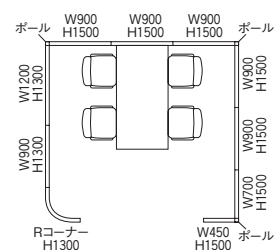

※ローパーティションの他は含みません。

■ミーティングコーナー (パネルH1300・H1500)

LPX-1309	×1	¥52,500
LPX-1312	×1	¥60,200
LPX-13RP	×1	¥165,600
LPX-1504	×1	¥41,400
LPX-1507	×1	¥53,300
LPX-1509	×5	¥282,000
LPX-W15	×3	¥27,600

セット写真のパネル合計 ¥682,600

※ローパーティションの他は含みません。

■インフォメーションスペース (パネルH1100・1900)

LPX-B1110	×3	¥203,100
LPX-B1112	×2	¥158,200
LPX-B1910	×4	¥400,400
LPX-B1912	×1	¥108,200
LPX-W11	×2	¥16,400
LPX-W19	×2	¥22,200
LPX-CT125W	×2	¥49,600
LPX-AW	×1	¥5,600

セット写真のパネル合計 ¥963,700

※ローパーティションの他は含みません。

■役員室スペース (パネルH1900)

LPX-T1909D2	×3	¥200,400
LPX-T1912D2	×1	¥78,400
LPX-TPG1910D2	×4	¥410,800
LPX-TD1909D2	×1	¥207,300
LPX-W19	×1	¥11,100
LPX-AW	×3	¥16,800
LPX-AS	×2	¥9,200