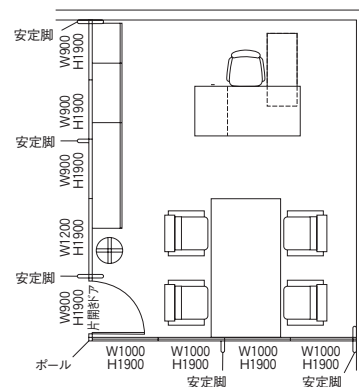

※ローパーティションの他は含みません。

■ミーティングコーナー (パネルH1300・H1500)

LPX-1309	×1	¥52,500
LPX-1312	×1	¥60,200
LPX-13RP	×1	¥165,600
LPX-1504	×1	¥41,400
LPX-1507	×1	¥53,300
LPX-1509	×5	¥282,000
LPX-W15	×3	¥27,600

セット写真のパネル合計 ¥682,600

※ローパーティションの他は含みません。

■インフォメーションスペース (パネルH1100・1900)

LPX-B1110	×3	¥203,100
LPX-B1112	×2	¥158,200
LPX-B1910	×4	¥400,400
LPX-B1912	×1	¥108,200
LPX-W11	×2	¥16,400
LPX-W19	×2	¥22,200
LPX-CT125W	×2	¥49,600
LPX-AW	×1	¥5,600

セット写真のパネル合計 ¥963,700

※ローパーティションの他は含みません。

■役員室スペース (パネルH1900)

LPX-T1909D2	×3	¥200,400
LPX-T1912D2	×1	¥78,400
LPX-TPG1910D2	×4	¥410,800
LPX-TD1909D2	×1	¥207,300
LPX-W19	×1	¥11,100
LPX-AW	×3	¥16,800
LPX-AS	×2	¥9,200

セット写真のパネル合計 ¥934,000

※セットにはオプションのガラスを使用しています。価格は別途見積りになります。
(上記表示価格は標準透明ガラスの価格にて算出)

※ローパーティションの他は含みません。

ワークステーション

デスク

OAテーブル・ラック

ハイグレードチェア

オフィスチェア