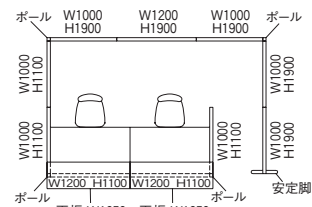

※ローパーティションの他は含みません。

■ミーティングコーナー (パネルH1300・H1500)

LPX-1309	×1	¥52,500
LPX-1312	×1	¥60,200
LPX-13RP	×1	¥165,600
LPX-1504	×1	¥41,400
LPX-1507	×1	¥53,300
LPX-1509	×5	¥282,000
LPX-W15	×3	¥27,600

セット写真のパネル合計 ¥682,600

※ローパーティションの他は含みません。

■インフォメーションスペース (パネルH1100・1900)

LPX-B1110	×3	¥203,100
LPX-B1112	×2	¥158,200
LPX-B1910	×4	¥400,400
LPX-B1912	×1	¥108,200
LPX-W11	×2	¥16,400
LPX-W19	×2	¥22,200
LPX-CT125W	×2	¥49,600
LPX-AW	×1	¥5,600

セット写真のパネル合計 ¥963,700

※ローパーティションの他は含みません。

■役員室スペース (パネルH1900)

LPX-T1909D2	×3	¥200,400
LPX-T1912D2	×1	¥78,400
LPX-TPG1910D2	×4	¥410,800
LPX-TD1909D2	×1	¥207,300
LPX-W19	×1	¥11,100
LPX-AW	×3	¥16,800
LPX-AS	×2	¥9,200