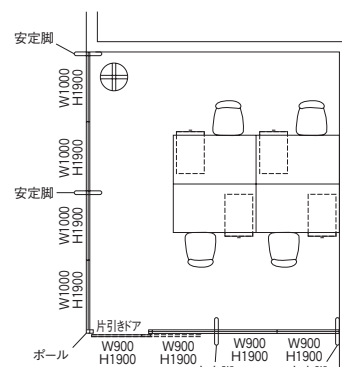

■事務室スペース (パネルH1900)

LPX-PG1910	×4	¥375,600
LPX-G1909	×3	¥272,400
LPX-MH1909	×1	¥249,000
LPX-W19	×1	¥11,100
LPX-AW	×4	¥22,400

セット写真のパネル合計 ¥930,500

※セットにはオプションのガラスを使用しています。価格は別途見積りになります。
(上記表示価格は標準透明ガラスの価格にて算出)

※ローパーティションの他は含みません。

■ミーティングコーナー (パネルH1300・H1500)

LPX-1309	×1	¥52,500
LPX-1312	×1	¥60,200
LPX-13RP	×1	¥165,600
LPX-1504	×1	¥41,400
LPX-1507	×1	¥53,300
LPX-1509	×5	¥282,000
LPX-W15	×3	¥27,600

セット写真のパネル合計 ¥682,600

※ローパーティションの他は含みません。

■インフォメーションスペース (パネルH1100・1900)

LPX-B1110	×3	¥203,100
LPX-B1112	×2	¥158,200
LPX-B1910	×4	¥400,400
LPX-B1912	×1	¥108,200
LPX-W11	×2	¥16,400
LPX-W19	×2	¥22,200
LPX-CT125W	×2	¥49,600
LPX-AW	×1	¥5,600

セット写真のパネル合計 ¥963,700

※ローパーティションの他は含みません。

■役員室スペース (パネルH1900)

LPX-T1909D2	×3	¥200,400
LPX-T1912D2	×1	¥78,400
LPX-TPG1910D2	×4	¥410,800
LPX-TD1909D2	×1	¥207,300
LPX-W19	×1	¥11,100
LPX-AW	×3	¥16,800
LPX-AS	×2	¥9,200