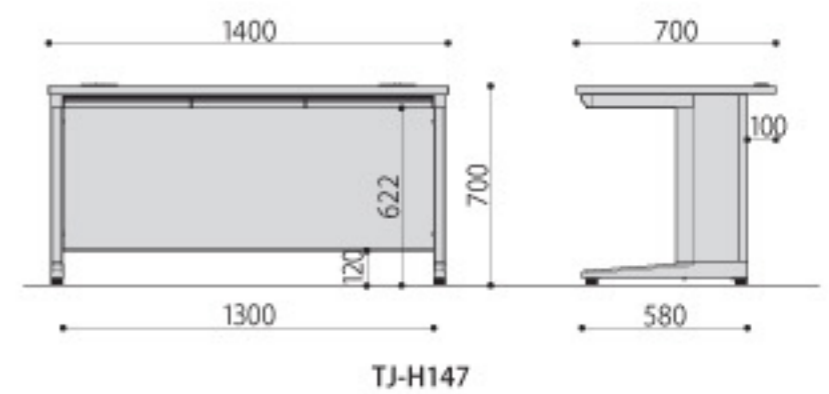

TJシリーズ

配線ホール / 天板下引き出し

すべての機種のデスク天板には開口部の広い配線ホールが左右に付いています。

扉板と天板の間には配線ホールから降りる配線を天板下に引き込めるよう隙間があります。

天板下のセンター引き出しにはデスクワークでよく使用するステーションリーや書類などを入れておくに便利です。

インワゴンの鍵 / ベントレー / ダブルサスレール

袖箱、インワゴン、脇机の引き出しは1度の施錠で全ての引き出しに鍵がかかるオールロック機構です。

袖箱、インワゴン3段、脇机3段の最上段にはベントレーが付属しています。

ファイルなどを収納する大型引き出しすべてに丈夫でスムーズに開閉するダブルサスペンションレールを採用。

ポイント

・オプションアジャスター (TJ-AJ) を付けることでデスクの高さを**H720mm**に変更することが可能です。(新JIS対応)

平机

組立

平机	価格	サイズ (mm)	梱包才数	梱包重量
TJ-H107	46,200円 (税抜価格)	W1000×D700×H700	4.1才	36kg
TJ-H127	48,300円 (税抜価格)	W1200×D700×H700	▲ 4.5才	41kg
TJ-H147	57,800円 (税抜価格)	W1400×D700×H700	▲ 5.2才	46kg

仕様 / 天板: パーティクルボード(30mm厚) メラミン化粧板(ライトグレー) 脚フレーム: スチール 粉体塗装(ライトグレー) 扉板: スチール 粉体塗装(ライトグレー) 入数: 1(3個口)

片袖机

組立

片袖机	価格	サイズ (mm)	梱包才数	梱包重量
TJ-K107	70,000円 (税抜価格)	W1000×D700×H700	9.7才	49kg
TJ-K127	71,400円 (税抜価格)	W1200×D700×H700	▲ 10.3才	54kg

仕様 / 天板: パーティクルボード(30mm厚) メラミン化粧板(ライトグレー) 脚フレーム: スチール 粉体塗装(ライトグレー) 扉板: スチール 粉体塗装(ライトグレー) 袖箱: スチール 粉体塗装(ライトグレー) 入数: 1(3個口) ●仕切板 中サイズ1枚 大サイズ1枚 ●ベントレー 1個付き

引き出し内寸
上段: W318×D421×H59(107)
中段: W318×D421×H143(196)
下段: W318×D487×H182(292)