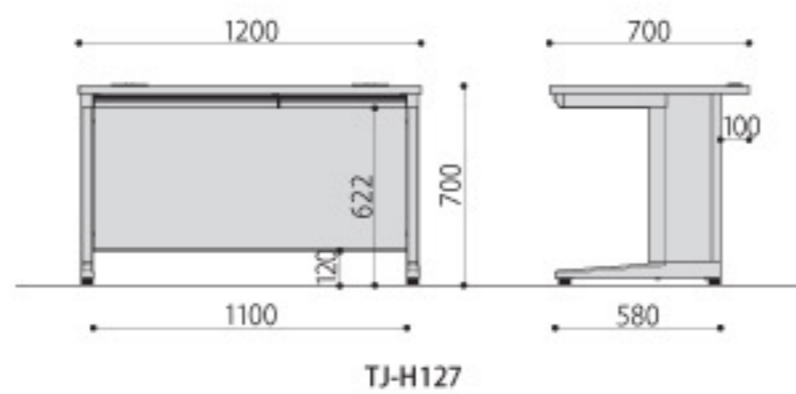

TJシリーズ

配線ホール / 天板下引き出し

すべての機種のデスク天板には開口部の広い配線ホールが左右に付いています。

扉板と天板の間には配線ホールから降りる配線を天板下に引き込めるよう隙間があります。

天板下のセンター引き出しにはデスクワークでよく使用するステーションリーや書類などを入れておくに便利です。

インワゴンの鍵 / ベントレー / ダブルサスレール

袖箱、インワゴン、脇机の引き出しは1度の施錠で全ての引き出しに鍵がかかるオールロック機構です。

袖箱、インワゴン3段、脇机3段の最上段にはベントレーが付属しています。

ファイルなどを収納する大型引き出しすべてに丈夫でスムーズに開閉するダブルサスペンションレールを採用。

ポイント

・オプションアジャスター (TJ-AJ) を付けることでデスクの高さを**H720mm**に変更することが可能です。(新JIS対応)

平机

組立

平机	価格	サイズ (mm)	梱包才数	梱包重量
TJ-H107	46,200円 (税抜価格)	W1000×D700×H700	4.1才	36kg
TJ-H127	48,300円 (税抜価格)	W1200×D700×H700	▲ 4.5才	41kg
TJ-H147	57,800円 (税抜価格)	W1400×D700×H700	▲ 5.2才	46kg

仕様 / 天板: パーティクルボード(30mm厚) メラミン化粧板(ライトグレー) 脚フレーム: スチール 粉体塗装(ライトグレー) 扉板: スチール 粉体塗装(ライトグレー) 入数: 1(3個口)

片袖机

組立

片袖机	価格	サイズ (mm)	梱包才数	梱包重量
TJ-K107	70,000円 (税抜価格)	W1000×D700×H700	9.7才	49kg
TJ-K127	71,400円 (税抜価格)	W1200×D700×H700	▲ 10.3才	54kg

仕様 / 天板: パーティクルボード(30mm厚) メラミン化粧板(ライトグレー) 脚フレーム: スチール 粉体塗装(ライトグレー) 扉板: スチール 粉体塗装(ライトグレー) 袖箱: スチール 粉体塗装(ライトグレー) 入数: 1(3個口) ●仕切板 中サイズ1枚 大サイズ1枚 ●ベントレー 1個付き

引き出し内寸
上段: W318×D421×H59(107)
中段: W318×D421×H143(196)
下段: W318×D487×H182(292)