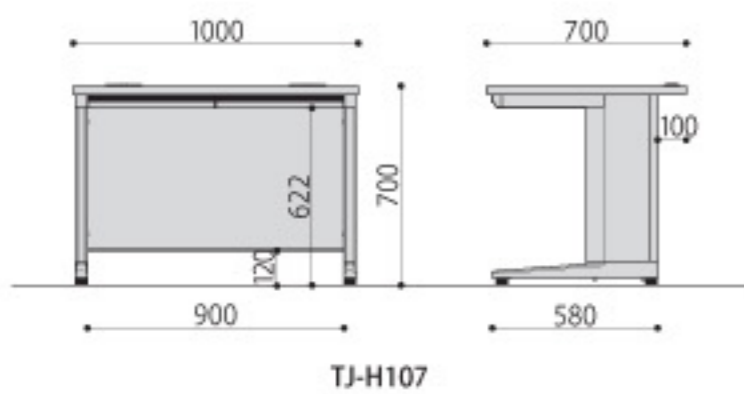

TJシリーズ

配線ホール / 天板下引き出し

すべての機種のデスク天板には開口部の広い配線ホールが左右に付いています。

扉板と天板の間には配線ホールから降りる配線を天板下に引き込めるよう隙間があります。

天板下のセンター引き出しにはデスクワークでよく使用するステーションリーや書類などを入れておくに便利です。

インワゴンの鍵 / ベントレー / ダブルサスレール

袖箱、インワゴン、脇机の引き出しは1度の施錠で全ての引き出しに鍵がかかるオールロック機構です。

袖箱、インワゴン3段、脇机3段の最上段にはベントレーが付属しています。

ファイルなどを収納する大型引き出しすべてに丈夫でスムーズに開閉するダブルサスペンションレールを採用。

ポイント

・オプションアジャスター (TJ-AJ) を付けることでデスクの高さを**H720mm**に変更することが可能です。(新JIS対応)

平机

組立

平机	価格	サイズ (mm)	梱包才数	梱包重量
TJ-H107	46,200円 (税抜価格)	W1000×D700×H700	4.1才	36kg
TJ-H127	48,300円 (税抜価格)	W1200×D700×H700	▲ 4.5才	41kg
TJ-H147	57,800円 (税抜価格)	W1400×D700×H700	▲ 5.2才	46kg

仕様 / 天板: パーティクルボード(30mm厚) メラミン化粧板(ライトグレー) 脚フレーム: スチール 粉体塗装(ライトグレー) 扉板: スチール 粉体塗装(ライトグレー) 入数: 1(3個口)

片袖机

組立

片袖机	価格	サイズ (mm)	梱包才数	梱包重量
TJ-K107	70,000円 (税抜価格)	W1000×D700×H700	9.7才	49kg
TJ-K127	71,400円 (税抜価格)	W1200×D700×H700	▲ 10.3才	54kg

仕様 / 天板: パーティクルボード(30mm厚) メラミン化粧板(ライトグレー) 脚フレーム: スチール 粉体塗装(ライトグレー) 扉板: スチール 粉体塗装(ライトグレー) 袖箱: スチール 粉体塗装(ライトグレー) 入数: 1(3個口) ●仕切板 中サイズ1枚 大サイズ1枚 ●ベントレー 1個付き

引き出し内寸
上段: W318×D421×H59(107)
中段: W318×D421×H143(196)
下段: W318×D487×H182(292)