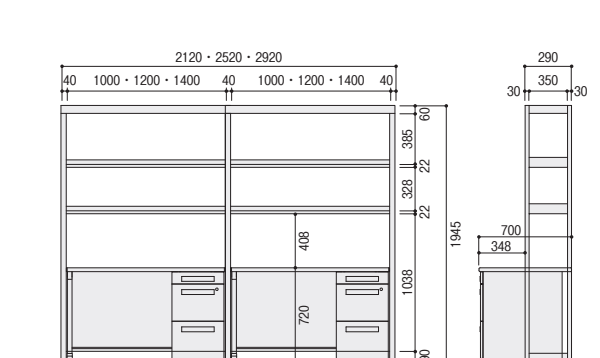

● H1945(有効2段)タイプ

ワーク
ステーション

デスク

OAテーブル・
ラック

ハイグレード
チェア

オフィス
チェア

ローテーション
スクリーン

会議・
ミーティングテーブル

会議・
ミーティングチェア

会議・
研修室用家具・備品

ホワイトボード・
掲示板

セカンドブレース・
リフレッシュ家具

システム収納家具・
スライド書架

収納家具・
整理用品

ロッカー・
シューズボックス

耐火金庫

役員用家具

応接用家具

ロビーチェア・
ベンチ

カウンター

オフィス
アクセサリ

サインシステム

屋外用家具・
備品

ベッド・
レセプション用家具

間仕切り
内装材

工場・
物流用家具

高齢者・
医療施設用家具

学校・
図書館用家具

店舗用家具

官公庁仕様家具
/ 防災用品