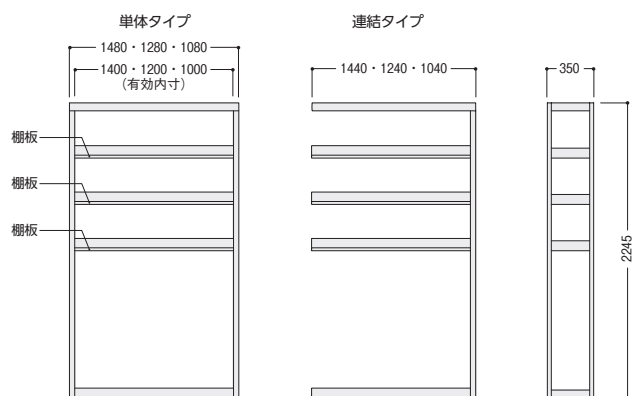

## デスク書架

## ● H2245(有効3段)タイプ

LAS-K22143 (単体)

タイプ	対応デスク	寸法W×D×H	商品コード	品番	価格
単体	W1400	1480×350×2245	11-5722-0	LAS-K22143	¥92,800
	W1200	1280×350×2245	11-5723-0	LAS-K22123	¥89,800
	W1000	1080×350×2245	11-5724-0	LAS-K22103	¥84,800
連結	W1400	1440×350×2245	11-5728-0	LAS-R22143	¥74,300
	W1200	1240×350×2245	11-5729-0	LAS-R22123	¥71,300
	W1000	1040×350×2245	11-5730-0	LAS-R22103	¥66,400

## ● H1945(有効2段)タイプ

LAS-K19123 (単体)

タイプ	対応デスク	寸法W×D×H	商品コード	品番	価格
単体	W1400	1480×350×1945	11-5725-0	LAS-K19143	¥80,600
	W1200	1280×350×1945	11-5726-0	LAS-K19123	¥78,000
	W1000	1080×350×1945	11-5727-0	LAS-K19103	¥73,900
連結	W1400	1440×350×1945	11-5731-0	LAS-R19143	¥63,300
	W1200	1240×350×1945	11-5732-0	LAS-R19123	¥60,700
	W1000	1040×350×1945	11-5733-0	LAS-R19103	¥56,600