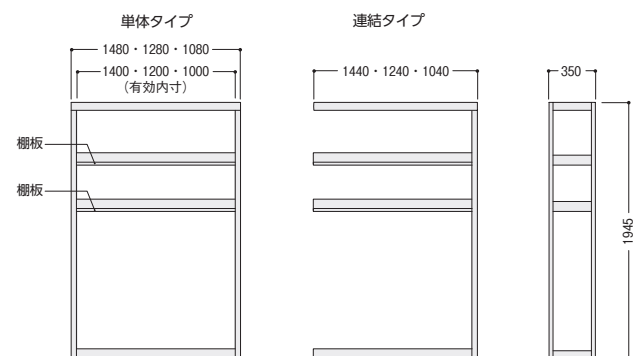

## デスク書架

## ● H2245(有効3段)タイプ

LAS-K22143 (単体)

タイプ	対応デスク	寸法W×D×H	商品コード	品番	価格
単体	W1400	1480×350×2245	11-5722-0	LAS-K22143	¥92,800
	W1200	1280×350×2245	11-5723-0	LAS-K22123	¥89,800
	W1000	1080×350×2245	11-5724-0	LAS-K22103	¥84,800
連結	W1400	1440×350×2245	11-5728-0	LAS-R22143	¥74,300
	W1200	1240×350×2245	11-5729-0	LAS-R22123	¥71,300
	W1000	1040×350×2245	11-5730-0	LAS-R22103	¥66,400

## ● H1945(有効2段)タイプ

LAS-K19123 (単体)

タイプ	対応デスク	寸法W×D×H	商品コード	品番	価格
単体	W1400	1480×350×1945	11-5725-0	LAS-K19143	¥80,600
	W1200	1280×350×1945	11-5726-0	LAS-K19123	¥78,000
	W1000	1080×350×1945	11-5727-0	LAS-K19103	¥73,900
連結	W1400	1440×350×1945	11-5731-0	LAS-R19143	¥63,300
	W1200	1240×350×1945	11-5732-0	LAS-R19123	¥60,700
	W1000	1040×350×1945	11-5733-0	LAS-R19103	¥56,600