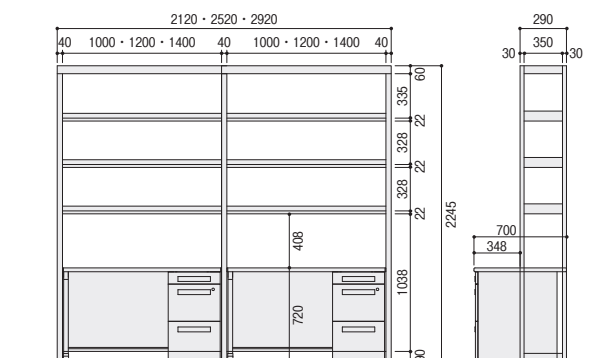

● デスクセット例

● H2245(有効3段)タイプ