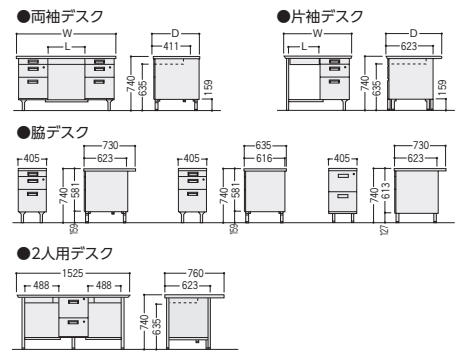

100CG-890N

100CG-890-2N

2人用デスク

100CG-8172PN

品名	袖幅タイプ	寸法W×D×H/脚間L	コードホールなし			
			質量kg	商品コード	品番	価格
両袖デスク	3段	1525×760×740/584	63.6	11-3113-0	100CG-811N	¥111,100★
		1460×730×740/584	62.6	11-3121-0	100CG-821N	¥108,400★
		1370×635×740/522	58.6	11-3122-0	100CG-831N	¥108,000★
片袖デスク (パネル付)	3段	1060×730×740/584	40.3	11-3114-0	100CG-856N	¥76,600★
		1060×635×740/584	39.8	11-3123-0	100CG-866N	¥76,400★
		915×635×740/422	37.2	11-3124-0	100CG-876N	¥75,000★
片袖デスク	3段	1060×730×740/584	37.0	11-3115-0	100CG-851N	¥72,300★
		1060×635×740/584	36.5	11-3125-0	100CG-861N	¥71,900★
		915×635×740/422	34.2	11-3126-0	100CG-871N	¥71,500★
脇デスク	3段	405×730×740	26.1	11-3116-0	100CG-890N	¥47,000★
		405×635×740	25.1	11-3127-0	100CG-800N	¥46,100★
	2段	405×730×740	24.6	11-3117-0	100CG-890-2N	¥49,800★
		405×635×740	23.6	11-3303-0	100CG-800-2N	¥46,200★
2人用デスク	2段	1525×760×740/488	58.5	11-3120-0	100CG-8172PN	¥106,900

■平デスクタイプ

●平デスク

100CG-857N

●会議デスク

100CG-817N

●セールスマンデスク

100CG-830N (3人用)

100CG-820N (2人用)

100CG-810N (1人用)

品名	寸法W×D×H/脚間L	コードホールなし				
		質量kg	商品コード	品番	価格	
平デスク	1060×730×740/949	22.9	11-3118-0	100CG-857N	¥47,500	
	1060×635×740/949	22.4	11-3128-0	100CG-867N	¥46,800★	
	915×635×740/787	19.4	11-3129-0	100CG-877N	¥44,800★	
会議デスク	1525×760×740/1314	33.7	11-3119-0	100CG-817N	¥63,600	
セールスマンデスク	1人用	618×450×740/522	12.3	11-3146-0	100CG-810N	¥54,600
	2人用	1200×450×740/1108	21.5	11-3145-0	100CG-820N	¥61,400
	3人用	1800×450×740/1694	28.2	11-3144-0	100CG-830N	¥70,100★

デスクパネル (H330/300CG・100CG・100G対応) 不要材料

パネル芯材がインシュレーションボードなので、ピンが簡単に抜き差しできます。

●取付可能寸法
天板厚/20~40mm
クランプ奥行/40mm

■パネルカラー (再生51%ポリエステル)

対応デスク	寸法W×D×H	商品コード	品番	価格
300CG	1600×22×330	94-4124-□	DP-163N-□	¥26,800
	1400×22×330	94-4125-□	DP-143N-□	¥25,500
	1200×22×330	94-4126-□	DP-123N-□	¥24,400
	1100×22×330	94-4127-□	DP-113N-□	¥23,600
	1000×22×330	94-4128-□	DP-103N-□	¥22,700
100CG	1460×22×330	94-4130-□	DP-2N-□	¥26,300
100G	1060×22×330	94-4131-□	DP-5N-□	¥23,300