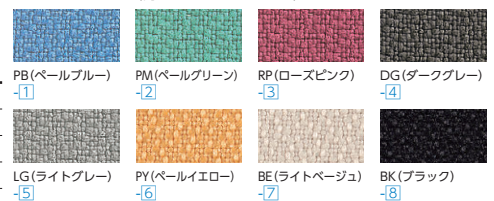

デスクパネル (H330/300CG・100CG・100G対応) 不要材料

パネル芯材がインシュレーションボードなので、ピンが簡単に抜き差しできます。

●取付可能寸法
天板厚/20~40mm
クランプ奥行/40mm

■パネルカラー (再生51%ポリエステル)

対応デスク	寸法W×D×H	商品コード	品番	価格
300CG	1600×22×330	94-4124-□	DP-163N-□	¥26,800
	1400×22×330	94-4125-□	DP-143N-□	¥25,500
	1200×22×330	94-4126-□	DP-123N-□	¥24,400
	1100×22×330	94-4127-□	DP-113N-□	¥23,600
	1000×22×330	94-4128-□	DP-103N-□	¥22,700
100CG	1460×22×330	94-4130-□	DP-2N-□	¥26,300
100G	1060×22×330	94-4131-□	DP-5N-□	¥23,300