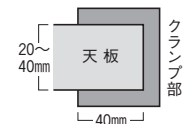

100CG-810N (1人用)

品名	寸法W×D×H/脚間L	コードホールなし				
		質量kg	商品コード	品番	価格	
平デスク	1060×730×740/949	22.9	11-3118-0	100CG-857N	¥47,500	
	1060×635×740/949	22.4	11-3128-0	100CG-867N	¥46,800★	
	915×635×740/787	19.4	11-3129-0	100CG-877N	¥44,800★	
会議デスク	1525×760×740/1314	33.7	11-3119-0	100CG-817N	¥63,600	
セールスマンデスク	1人用	618×450×740/522	12.3	11-3146-0	100CG-810N	¥54,600
	2人用	1200×450×740/1108	21.5	11-3145-0	100CG-820N	¥61,400
	3人用	1800×450×740/1694	28.2	11-3144-0	100CG-830N	¥70,100★

デスクパネル (H330/300CG・100CG・100G対応) 不要材料

パネル芯材がインシュレーションボードなので、ピンが簡単に抜き差しできます。

●取付可能寸法
天板厚/20~40mm
クランプ奥行/40mm

■パネルカラー (再生51%ポリエステル)

対応デスク	寸法W×D×H	商品コード	品番	価格
300CG	1600×22×330	94-4124-□	DP-163N-□	¥26,800
	1400×22×330	94-4125-□	DP-143N-□	¥25,500
	1200×22×330	94-4126-□	DP-123N-□	¥24,400
	1100×22×330	94-4127-□	DP-113N-□	¥23,600
	1000×22×330	94-4128-□	DP-103N-□	¥22,700
100CG	1460×22×330	94-4130-□	DP-2N-□	¥26,300
100G	1060×22×330	94-4131-□	DP-5N-□	¥23,300