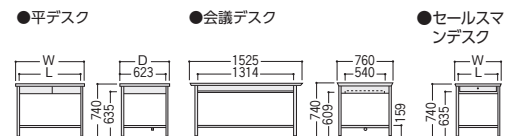

100CG-890N

100CG-890-2N

2人用デスク

100CG-8172PN

品名	袖幅タイプ	寸法W×D×H/脚間L	コードホールなし			
			質量kg	商品コード	品番	価格
両袖デスク	3段	1525×760×740/584	63.6	11-3113-0	100CG-811N	¥111,100★
		1460×730×740/584	62.6	11-3121-0	100CG-821N	¥108,400★
		1370×635×740/522	58.6	11-3122-0	100CG-831N	¥108,000★
片袖デスク (パネル付)	3段	1060×730×740/584	40.3	11-3114-0	100CG-856N	¥76,600★
		1060×635×740/584	39.8	11-3123-0	100CG-866N	¥76,400★
		915×635×740/422	37.2	11-3124-0	100CG-876N	¥75,000★
片袖デスク	3段	1060×730×740/584	37.0	11-3115-0	100CG-851N	¥72,300★
		1060×635×740/584	36.5	11-3125-0	100CG-861N	¥71,900★
		915×635×740/422	34.2	11-3126-0	100CG-871N	¥71,500★
脇デスク	3段	405×730×740	26.1	11-3116-0	100CG-890N	¥47,000★
		405×635×740	25.1	11-3127-0	100CG-800N	¥46,100★
	2段	405×730×740	24.6	11-3117-0	100CG-890-2N	¥49,800★
		405×635×740	23.6	11-3303-0	100CG-800-2N	¥46,200★
2人用デスク	2段	1525×760×740/488	58.5	11-3120-0	100CG-8172PN	¥106,900

■平デスクタイプ

●平デスク

100CG-857N

●会議デスク

100CG-817N

●セールスマンデスク

100CG-830N (3人用)

100CG-820N (2人用)

100CG-810N (1人用)

品名	寸法W×D×H/脚間L	コードホールなし				
		質量kg	商品コード	品番	価格	
平デスク	1060×730×740/949	22.9	11-3118-0	100CG-857N	¥47,500	
	1060×635×740/949	22.4	11-3128-0	100CG-867N	¥46,800★	
	915×635×740/787	19.4	11-3129-0	100CG-877N	¥44,800★	
会議デスク	1525×760×740/1314	33.7	11-3119-0	100CG-817N	¥63,600	
セールスマンデスク	1人用	618×450×740/522	12.3	11-3146-0	100CG-810N	¥54,600
	2人用	1200×450×740/1108	21.5	11-3145-0	100CG-820N	¥61,400
	3人用	1800×450×740/1694	28.2	11-3144-0	100CG-830N	¥70,100★

デスクパネル (H330/300CG・100CG・100G対応) 不要材料

パネル芯材がインシュレーションボードなので、ピンが簡単に抜き差しできます。

●取付可能寸法
天板厚/20~40mm
クランプ奥行/40mm

■パネルカラー (再生51%ポリエステル)

対応デスク	寸法W×D×H	商品コード	品番	価格
300CG	1600×22×330	94-4124-□	DP-163N-□	¥26,800
	1400×22×330	94-4125-□	DP-143N-□	¥25,500
	1200×22×330	94-4126-□	DP-123N-□	¥24,400
	1100×22×330	94-4127-□	DP-113N-□	¥23,600
	1000×22×330	94-4128-□	DP-103N-□	¥22,700
100CG	1460×22×330	94-4130-□	DP-2N-□	¥26,300
100G	1060×22×330	94-4131-□	DP-5N-□	¥23,300