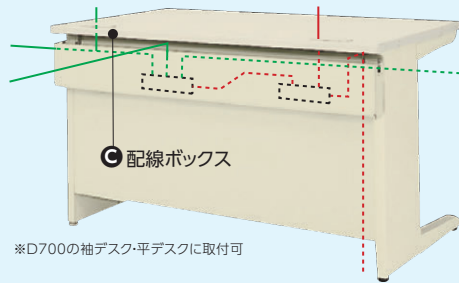

ワイヤリングオプション

■50Sデスクのワイヤリング

■配線ボックス取付例(オプション)

大量のコードを配線したり余長コードを収納

※D700の袖デスク・平デスクに取付可

A コードホールオプション

コードホールのカバーは差し込み式。机上面との段差が少ないフラットなデザイン。電源コンセントなどのオプションの取付ができます。

①アース付2口コンセント

11-0002-0 AC-2E ¥5,400★
●コード長さ3m ●合計1500ワット

②LANジャックホルダー

11-0193-0 AC-LH ¥1,500★
●1ホルダーに2ヶのジャック取付可能

③LAN用中継コネクタ

11-0004-0 AC-LA ¥3,700★
●RJ45(カテゴリー5)モジュラージャック1口

11-3497-0 AC-LA6 ¥7,000
●RJ45(カテゴリー6)モジュラージャック1口

④電話用中継コネクタ

11-0003-0 AC-TE ¥3,700★
●NTT仕様準拠モジュラージャック1口

B 配線トレイ (オプション)

幕板上部に取り付け、OAタップ・HUBなど収納、横配線や余長コードの処理に使用します。折り曲げ式のコードストッパーでコードもスッキリ固定できます。

11-3972-0 50HT-1 ¥2,300★

W250×D61×H116
本体/ポリプロピレン

C 配線ボックス (オプション)