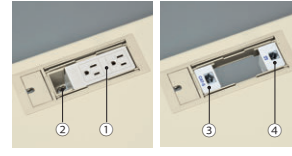

③LAN用中継コネクタ

11-0004-0 AC-LA ¥3,700★
●RJ45(カテゴリー5)モジュラージャック1口

11-3497-0 AC-LA6 ¥7,000
●RJ45(カテゴリー6)モジュラージャック1口

④電話用中継コネクタ

11-0003-0 AC-TE ¥3,700★
●NTT仕様準拠モジュラージャック1口