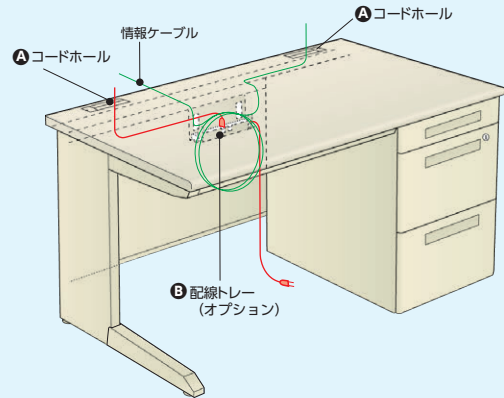

ワイヤリングオプション

■50Sデスクのワイヤリング

■配線ボックス取付例(オプション)

大量のコードを配線したり余長コードを収納

※D700の袖デスク・平デスクに取付可

A コードホールオプション

コードホールのカバーは差し込み式。机上面との段差が少ないフラットなデザイン。電源コンセントなどのオプションの取付ができます。

①アース付2口コンセント

④電話用中継コネクタ

11-0003-0 AC-TE ¥3,700★
●NTT仕様準拠モジュラージャック1口

B 配線トレイ (オプション)

幕板上部に取り付け、OAタップ・HUBなど収納、横配線や余長コードの処理に使用します。折り曲げ式のコードストッパーでコードもスッキリ固定できます。

11-3972-0 50HT-1 ¥2,300★

W250×D61×H116
本体/ポリプロピレン

C 配線ボックス (オプション)