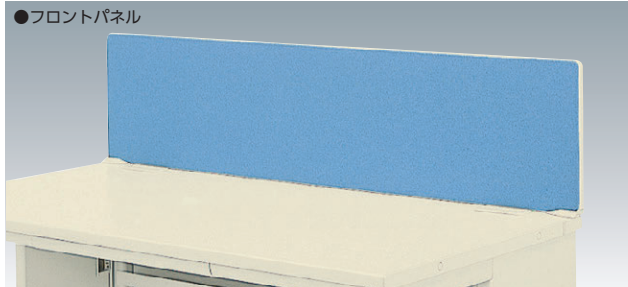

ボックス内には余長コードだけでなく、OAタップやHUBも収納できます。有効内寸 / D53 × H199

■配線ボックスカラー

C ニューグレイ

適応デスク	商品コード	品番	価格
2000	11-3875-1	DCBH-200C	¥14,200
1800	11-3876-1	DCBH-180C	¥14,000
1600	11-3877-1	DCBH-160C	¥13,700
1500	11-4693-0	DCBH-150C	¥13,400
1400	11-3878-1	DCBH-140C	¥13,100
1200	11-3879-1	DCBH-120C	¥12,200
1100	11-3880-1	DCBH-110C	¥11,700
1000	11-3881-1	DCBH-100C	¥11,200

デスクパネル 再生材料 不要材料 エコ材料

●フロントパネル

■パネルカラー(布/再生51%ポリエステル)

PB(パールブルー) -[9]

PM(パールグリーン) -[4]

RP(ローズピンク) -[5]

■仕様

木製、パーティクルボード芯材、布張り、オレフィン系樹脂エッジ巻き、29mm厚
●取付金具付