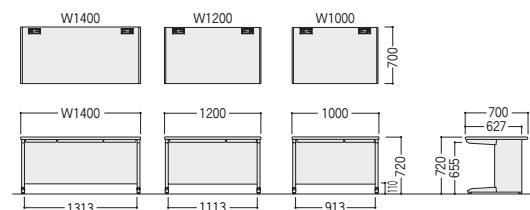

●平デスク/センター引出し(ラッチなし)付

**point** ツートンカラーで  
オフィスに爽快感な重厚感

本体は明るいホワイト色に、ダークブラウン色の天板で重厚感をプラスしました。

ワゴンセット例

寸法W×D×H/脚間	質量kg	商品コード	品番	価格
1400×700×720/1313	40.4	11-5255-0	50SBH-147HDCW	¥76,700
1200×700×720/1113	36.2	11-5256-0	50SBH-127HDCW	¥59,900
1000×700×720/913	32.4	11-5257-0	50SBH-107HDCW	¥55,300

●平デスク (D700)

■天板カラー ■本体カラー

■天板カラー ■本体カラー

ダークブラウン ホワイト

■共通仕様

- 天板/スチール、メラミン化粧板、29mm厚
- 前後面: ポストフォーム加工
- サイド: ABS樹脂エッジ
- コードホール2個付
- 帯板・脚部/スチール、粉体塗装
- 帯板部/セキュリティワイヤー取付けホール付
- 脚上/ABS樹脂カバー(フック付)
- 脚上/ABS樹脂カバー、アジャスター付