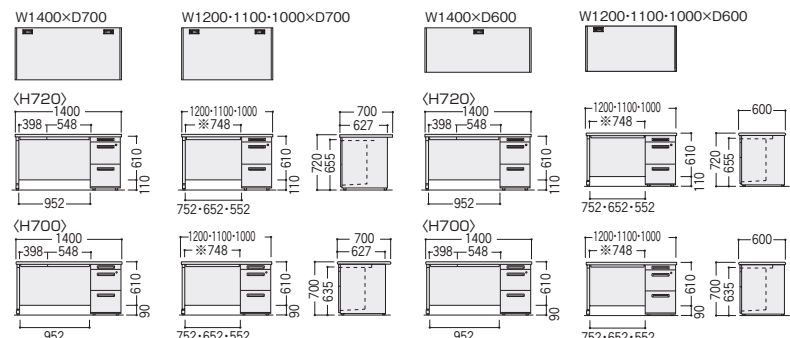

両袖デスク (D700・D600) ※50Cタイプは全てセンター引出し(ラッチなし)付です。※引出し取手：ラッチ付(センター引出し除く)

H720

H700

寸法D	寸法 W/脚間	左袖・右袖	H720				H700			
			質量kg	商品コード	品番	価格	質量kg	商品コード	品番	価格
D700	1600/791	A・A	74.7	11-4003-□	50CBH-167AA□□	¥110,900★ww	73.7	11-4023-□	50CBL-167AA□□	¥108,000★ww
		A・B	74.7	11-4465-□	50CBH-167AB□□	¥110,900★ww	73.7	11-4025-□	50CBL-167AB□□	¥108,000★ww
	1400/591	A・A	72.5	11-4004-□	50CBH-147AA□□	¥104,900★ww	71.5	11-4024-□	50CBL-147AA□□	¥102,100★ww
		A・B	72.5	11-4466-□	50CBH-147AB□□	¥104,900★ww	71.5	11-4026-□	50CBL-147AB□□	¥102,100★ww
D600	1600/791	A・A	72.7	11-3996-□	50CBH-166AA□□	¥110,400	71.7	11-4009-□	50CBL-166AA□□	¥107,500
		A・B	72.7	11-4458-□	50CBH-166AB□□	¥110,400	71.7	11-4011-□	50CBL-166AB□□	¥107,500
	1400/591	A・A	69.5	11-3997-□	50CBH-146AA□□	¥104,100	68.5	11-4010-□	50CBL-146AA□□	¥101,200
		A・B	69.5	11-4459-□	50CBH-146AB□□	¥104,100	68.5	11-4012-□	50CBL-146AB□□	¥101,200

●品番の見方

50CBH-167AAWW

天板高  
H(H720)、L(H700)  
天板サイズ  
袖箱タイプ  
AA・AB(両袖)、AR・BR(片袖)  
天板カラー  
W(ホワイト)、P(パールアルダー)  
本体カラー

■カラー (上段：天板カラー 下段：本体カラー)

W	ホワイト	P	パールアルダー
W	ホワイト	W	ホワイト

■共通仕様

天板/スチール、メラミン化粧板、29mm厚  
前後面：ポストフォーム加工  
サイド：ABS樹脂エッジ  
コードホール2個付(D600は1個付)  
幕板・脚部/スチール、粉体塗装  
幕板部/セキュリティワイヤー、取付けホル付  
脚上/ABS樹脂カバー(フック付)  
脚上/ABS樹脂カバー、アジャスター付  
袖箱/スチール、粉体塗装、開閉表示付オールロック錠  
シングルレール(ファイル引出し)  
引出し取手：ラッチ付(センター引出し除く)  
※デスクパネル P127

●両袖デスク (AA袖タイプ)

●片袖デスク (A袖タイプ)

※印のセンター引出し寸法は、デスク寸法に応じて異なります。

choice H720とH700の2タイプのデスクをフルラインアップ。

●H720mmタイプ

●H700mmタイプ

※下肢空間が広がり、上段引出しの収納量UP  
※まだまだ人気のH700mmもフルラインアップ

choice A袖・B袖をお選びください。

A4ファイルが2段に収納できるA袖と、下段引出しが大きく、B4ファイルが収納できるB袖タイプがあります。両袖デスクは、左A袖・右A袖のAA袖と左A袖・右B袖のAB袖の2タイプあります。※BB袖・BA袖はご相談ください。

●H720mmタイプ

●H700mmタイプ

ファイル引出しはシングルレールです。 ※袖引出しは全てラッチ付です。