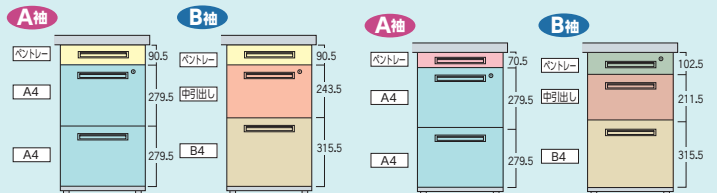

両袖デスク (D700・D600) ※50Cタイプは全てセンター引出し(ラッチなし)付です。※引出し取手：ラッチ付(センター引出し除く)

H720

H700

寸法D	寸法 W/脚間	左袖・右袖	H720				H700			
			質量kg	商品コード	品番	価格	質量kg	商品コード	品番	価格
D700	1600/791	A・A	74.7	11-4003-□	50CBH-167AA□□	¥110,900★ww	73.7	11-4023-□	50CBL-167AA□□	¥108,000★ww
		A・B	74.7	11-4465-□	50CBH-167AB□□	¥110,900★ww	73.7	11-4025-□	50CBL-167AB□□	¥108,000★ww
	1400/591	A・A	72.5	11-4004-□	50CBH-147AA□□	¥104,900★ww	71.5	11-4024-□	50CBL-147AA□□	¥102,100★ww
		A・B	72.5	11-4466-□	50CBH-147AB□□	¥104,900★ww	71.5	11-4026-□	50CBL-147AB□□	¥102,100★ww
D600	1600/791	A・A	72.7	11-3996-□	50CBH-166AA□□	¥110,400	71.7	11-4009-□	50CBL-166AA□□	¥107,500
		A・B	72.7	11-4458-□	50CBH-166AB□□	¥110,400	71.7	11-4011-□	50CBL-166AB□□	¥107,500
	1400/591	A・A	69.5	11-3997-□	50CBH-146AA□□	¥104,100	68.5	11-4010-□	50CBL-146AA□□	¥101,200
		A・B	69.5	11-4459-□	50CBH-146AB□□	¥104,100	68.5	11-4012-□	50CBL-146AB□□	¥101,200

●品番の見方

50CBH-167AAWW

天板高  
H(H720)、L(H700)  
天板サイズ  
袖箱タイプ  
AA・AB(両袖)、AR・BR(片袖)  
天板カラー  
W(ホワイト)、P(パールアルダー)  
本体カラー

■カラー (上段：天板カラー 下段：本体カラー)

W	ホワイト	P	パールアルダー
W	ホワイト	W	ホワイト

■共通仕様

天板/スチール、メラミン化粧板、29mm厚  
前後面：ポストフォーム加工  
サイド：ABS樹脂エッジ  
コードホール2個付(D600は1個付)  
幕板・脚部/スチール、粉体塗装  
幕板部/セキュリティワイヤー、取付けホル付  
脚上/ABS樹脂カバー(フック付)  
脚上/ABS樹脂カバー、アジャスター付  
袖箱/スチール、粉体塗装、開閉表示付オールロック錠  
シングルレール(ファイル引出し)  
引出し取手：ラッチ付(センター引出し除く)  
※デスクパネル P127

●両袖デスク (AA袖タイプ)

●片袖デスク (A袖タイプ)

※印のセンター引出し寸法は、デスク寸法に応じて異なります。

choice H720とH700の2タイプのデスクをフルラインアップ。

●H720mmタイプ

●H700mmタイプ

※下肢空間が広がり、上段引出しの収納量UP  
※まだまだ人気のH700mmもフルラインアップ

choice A袖・B袖をお選びください。

A4ファイルが2段に収納できるA袖と、下段引出しが大きく、B4ファイルが収納できるB袖タイプがあります。両袖デスクは、左A袖・右A袖のAA袖と左A袖・右B袖のAB袖の2タイプあります。※BB袖・BA袖はご相談ください。

●H720mmタイプ

●H700mmタイプ

ファイル引出しはシングルレールです。 ※袖引出しは全てラッチ付です。