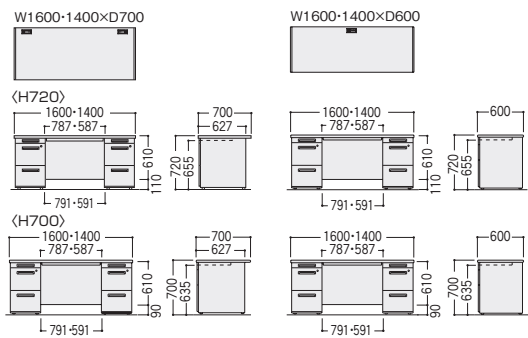

両袖デスク (D700・D600) ※50Cタイプは全てセンター引出し(ラッチなし)付です。※引出し取手：ラッチ付(センター引出し除く)

H720

H700

寸法D	寸法 W/脚間	左袖・右袖	H720				H700			
			質量kg	商品コード	品番	価格	質量kg	商品コード	品番	価格
D700	1600/791	A・A	74.7	11-4003-□	50CBH-167AA□□	¥110,900★ww	73.7	11-4023-□	50CBL-167AA□□	¥108,000★ww
		A・B	74.7	11-4465-□	50CBH-167AB□□	¥110,900★ww	73.7	11-4025-□	50CBL-167AB□□	¥108,000★ww
	1400/591	A・A	72.5	11-4004-□	50CBH-147AA□□	¥104,900★ww	71.5	11-4024-□	50CBL-147AA□□	¥102,100★ww
		A・B	72.5	11-4466-□	50CBH-147AB□□	¥104,900★ww	71.5	11-4026-□	50CBL-147AB□□	¥102,100★ww
D600	1600/791	A・A	72.7	11-3996-□	50CBH-166AA□□	¥110,400	71.7	11-4009-□	50CBL-166AA□□	¥107,500
		A・B	72.7	11-4458-□	50CBH-166AB□□	¥110,400	71.7	11-4011-□	50CBL-166AB□□	¥107,500
	1400/591	A・A	69.5	11-3997-□	50CBH-146AA□□	¥104,100	68.5	11-4010-□	50CBL-146AA□□	¥101,200
		A・B	69.5	11-4459-□	50CBH-146AB□□	¥104,100	68.5	11-4012-□	50CBL-146AB□□	¥101,200

●品番の見方

50CBH-167AAWW

天板高  
H(H720)、L(H700)  
天板サイズ  
袖箱タイプ  
AA・AB(両袖)、AR・BR(片袖)  
天板カラー  
W(ホワイト)、P(パールアルダー)  
本体カラー

■カラー (上段：天板カラー 下段：本体カラー)

W	ホワイト	P	パールアルダー
W	ホワイト	W	ホワイト

■共通仕様

天板/スチール、メラミン化粧板、29mm厚  
前後面：ポストフォーム加工  
サイド：ABS樹脂エッジ  
コードホール2個付(D600は1個付)  
幕板・脚部/スチール、粉体塗装  
幕板部/セキュリティワイヤー、取付けホル付  
脚上/ABS樹脂カバー(フック付)  
脚上/ABS樹脂カバー、アジャスター付  
袖箱/スチール、粉体塗装、開閉表示付オールロック錠  
シングルレール(ファイル引出し)  
引出し取手：ラッチ付(センター引出し除く)  
※デスクパネル P127

●両袖デスク (AA袖タイプ)

●片袖デスク (A袖タイプ)

※印のセンター引出し寸法は、デスク寸法に応じて異なります。

choice H720とH700の2タイプのデスクをフルラインアップ。

●H720mmタイプ

●H700mmタイプ

※下肢空間が広がり、上段引出しの収納量UP  
※まだまだ人気のH700mmもフルラインアップ

choice A袖・B袖をお選びください。

A4ファイルが2段に収納できるA袖と、下段引出しが大きく、B4ファイルが収納できるB袖タイプがあります。両袖デスクは、左A袖・右A袖のAA袖と左A袖・右B袖のAB袖の2タイプあります。※BB袖・BA袖はご相談ください。

●H720mmタイプ

●H700mmタイプ

ファイル引出しはシングルレールです。 ※袖引出しは全てラッチ付です。