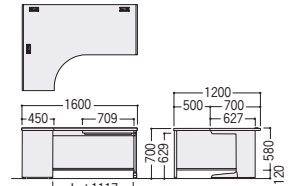

50Sシリーズ/L型オペレーションデスク・2人用デスク・セールスマンデスク

02

デスク

L型オペレーションデスク (D700) / センター引出し(ラッチなし)付 ※デスクパネル・ジョイントテーブル・カウンタートップセットは取り付けできません。

●左L型

50SBH-1612LLWW

●右L型

50SBH-1612LRPW

■共通仕様

天板/メラミン化粧板、
パーティクルボード芯材
樹脂エッジ、29mm厚、
コードホール3個付
幕板/スチール、粉体塗装
脚部/スチール、粉体塗装、
ABS樹脂カバー
アジャスター付

タイプ	寸法W×D(天板D)	H720				H700			
		質量kg	商品コード	品番	価格	質量kg	商品コード	品番	価格
左L型	1600×1200(700)	65.3	11-4583-□	50SBH-1612LL□□	¥184,900	64.5	11-4585-□	50SBL-1612LL□□	¥181,300
右L型	1600×1200(700)	65.3	11-4584-□	50SBH-1612LR□□	¥184,900	64.5	11-4586-□	50SBL-1612LR□□	¥181,300

袖	寸法W - D / 脚間	H720				H700			
		質量kg	商品コード	品番	価格	質量kg	商品コード	品番	価格
	1600×700/558	34.2	11-5475-□	50SBH-1672S□□	¥110,500	33.6	11-5476-□	50SBL-1672S□□	¥106,900

■L型オペレーションデスク、2人用デスク共通カラー

(上段:天板カラー)
(下段:本体カラー)

W	ホワイト	P	パールアルダー
W	ホワイト	W	ホワイト
WW-①		PW-②	

セールスマンデスク (D600) / センター引出し(ラッチなし)付

H720

50SBH-186S

50SBH-126S

H700

50SBL-086S

タイプ	寸法W×D/脚間	H720				H700			
		質量kg	商品コード	品番	価格	質量kg	商品コード	品番	価格
3人用	1800×600/1713	47.1	11-5483-1	50SBH-186S	¥85,400	46.5	11-5486-1	50SBL-186S	¥85,300
2人用	1200×600/1113	33.6	11-5484-1	50SBH-126S	¥67,100	33.0	11-5487-1	50SBL-126S	¥66,900
1人用	800×600/713	25.1	11-5485-1	50SBH-086S	¥56,600	24.5	11-5488-1	50SBL-086S	¥56,400