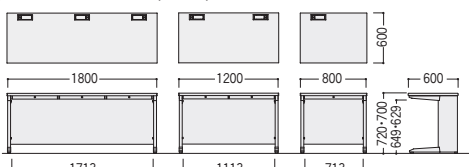

袖	寸法W - D / 脚間	H720				H700			
		質量kg	商品コード	品番	価格	質量kg	商品コード	品番	価格
	1600×700/558	34.2	11-5475-□	50SBH-1672S□□	¥110,500	33.6	11-5476-□	50SBL-1672S□□	¥106,900

■L型オペレーションデスク、2人用デスク共通カラー

(上段:天板カラー)
(下段:本体カラー)

W	ホワイト	P	パールアルダー
W	ホワイト	W	ホワイト
WW-①		PW-②	

セールスマンデスク (D600) / センター引出し(ラッチなし)付

H720

50SBH-186S

50SBH-126S

H700

50SBL-086S

タイプ	寸法W×D/脚間	H720				H700			
		質量kg	商品コード	品番	価格	質量kg	商品コード	品番	価格
3人用	1800×600/1713	47.1	11-5483-1	50SBH-186S	¥85,400	46.5	11-5486-1	50SBL-186S	¥85,300
2人用	1200×600/1113	33.6	11-5484-1	50SBH-126S	¥67,100	33.0	11-5487-1	50SBL-126S	¥66,900
1人用	800×600/713	25.1	11-5485-1	50SBH-086S	¥56,600	24.5	11-5488-1	50SBL-086S	¥56,400

●セールスマンデスク (D600)

■仕様

天板/スチール、メラミン化粧板、29mm厚、
前後面：ポストフォーム加工、サイド：ABS樹脂エッジ
コードホール3個付(3人用)、2個付(2人用)、1個付(1人用)
幕板・脚部/スチール、粉体塗装
幕板部/セキュリティワイヤー取付けホール付
脚上/ABS樹脂カバー (フック付)
脚上/ABS樹脂カバー、アジャスター付
●センター引出し/錠付

■カラー

(上段:天板カラー)
(下段:本体カラー)