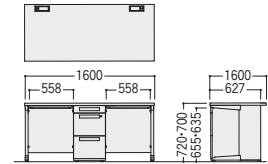

■共通仕様

天板/メラミン化粧板、
パーティクルボード芯材
樹脂エッジ、29mm厚、
コードホール3個付
幕板/スチール、粉体塗装
脚部/スチール、粉体塗装、
ABS樹脂カバー
アジャスター付

タイプ	寸法W×D(天板D)	H720				H700			
		質量kg	商品コード	品番	価格	質量kg	商品コード	品番	価格
左L型	1600×1200(700)	65.3	11-4583-□	50SBH-1612LL□□	¥184,900	64.5	11-4585-□	50SBL-1612LL□□	¥181,300
右L型	1600×1200(700)	65.3	11-4584-□	50SBH-1612LR□□	¥184,900	64.5	11-4586-□	50SBL-1612LR□□	¥181,300

2人用デスク (D700) / センター引出し(ラッチなし)付 (シリンダー錠)

50SBH-1672S

50SBH-1672SPW

■仕様

天板/スチール、メラミン化粧板、29mm厚、前後面：ポストフォーム加工、
サイド：ABS樹脂エッジ、コードホール:2個付
幕板・脚部/スチール、粉体塗装
幕板部/セキュリティワイヤー取付けホール付
脚上/ABS樹脂カバー (フック付)
脚上/ABS樹脂カバー、アジャスター付

袖	寸法W - D / 脚間	H720				H700			
		質量kg	商品コード	品番	価格	質量kg	商品コード	品番	価格
	1600×700/558	34.2	11-5475-□	50SBH-1672S□□	¥110,500	33.6	11-5476-□	50SBL-1672S□□	¥106,900

■L型オペレーションデスク、2人用デスク共通カラー

(上段:天板カラー)
(下段:本体カラー)

W	ホワイト	P	パールアルダー
W	ホワイト	W	ホワイト
WW-①		PW-②	

セールスマンデスク (D600) / センター引出し(ラッチなし)付

H720

50SBH-186S

50SBH-126S

H700

50SBL-086S

タイプ	寸法W×D/脚間	H720				H700			
		質量kg	商品コード	品番	価格	質量kg	商品コード	品番	価格
3人用	1800×600/1713	47.1	11-5483-1	50SBH-186S	¥85,400	46.5	11-5486-1	50SBL-186S	¥85,300
2人用	1200×600/1113	33.6	11-5484-1	50SBH-126S	¥67,100	33.0	11-5487-1	50SBL-126S	¥66,900
1人用	800×600/713	25.1	11-5485-1	50SBH-086S	¥56,600	24.5	11-5488-1	50SBL-086S	¥56,400